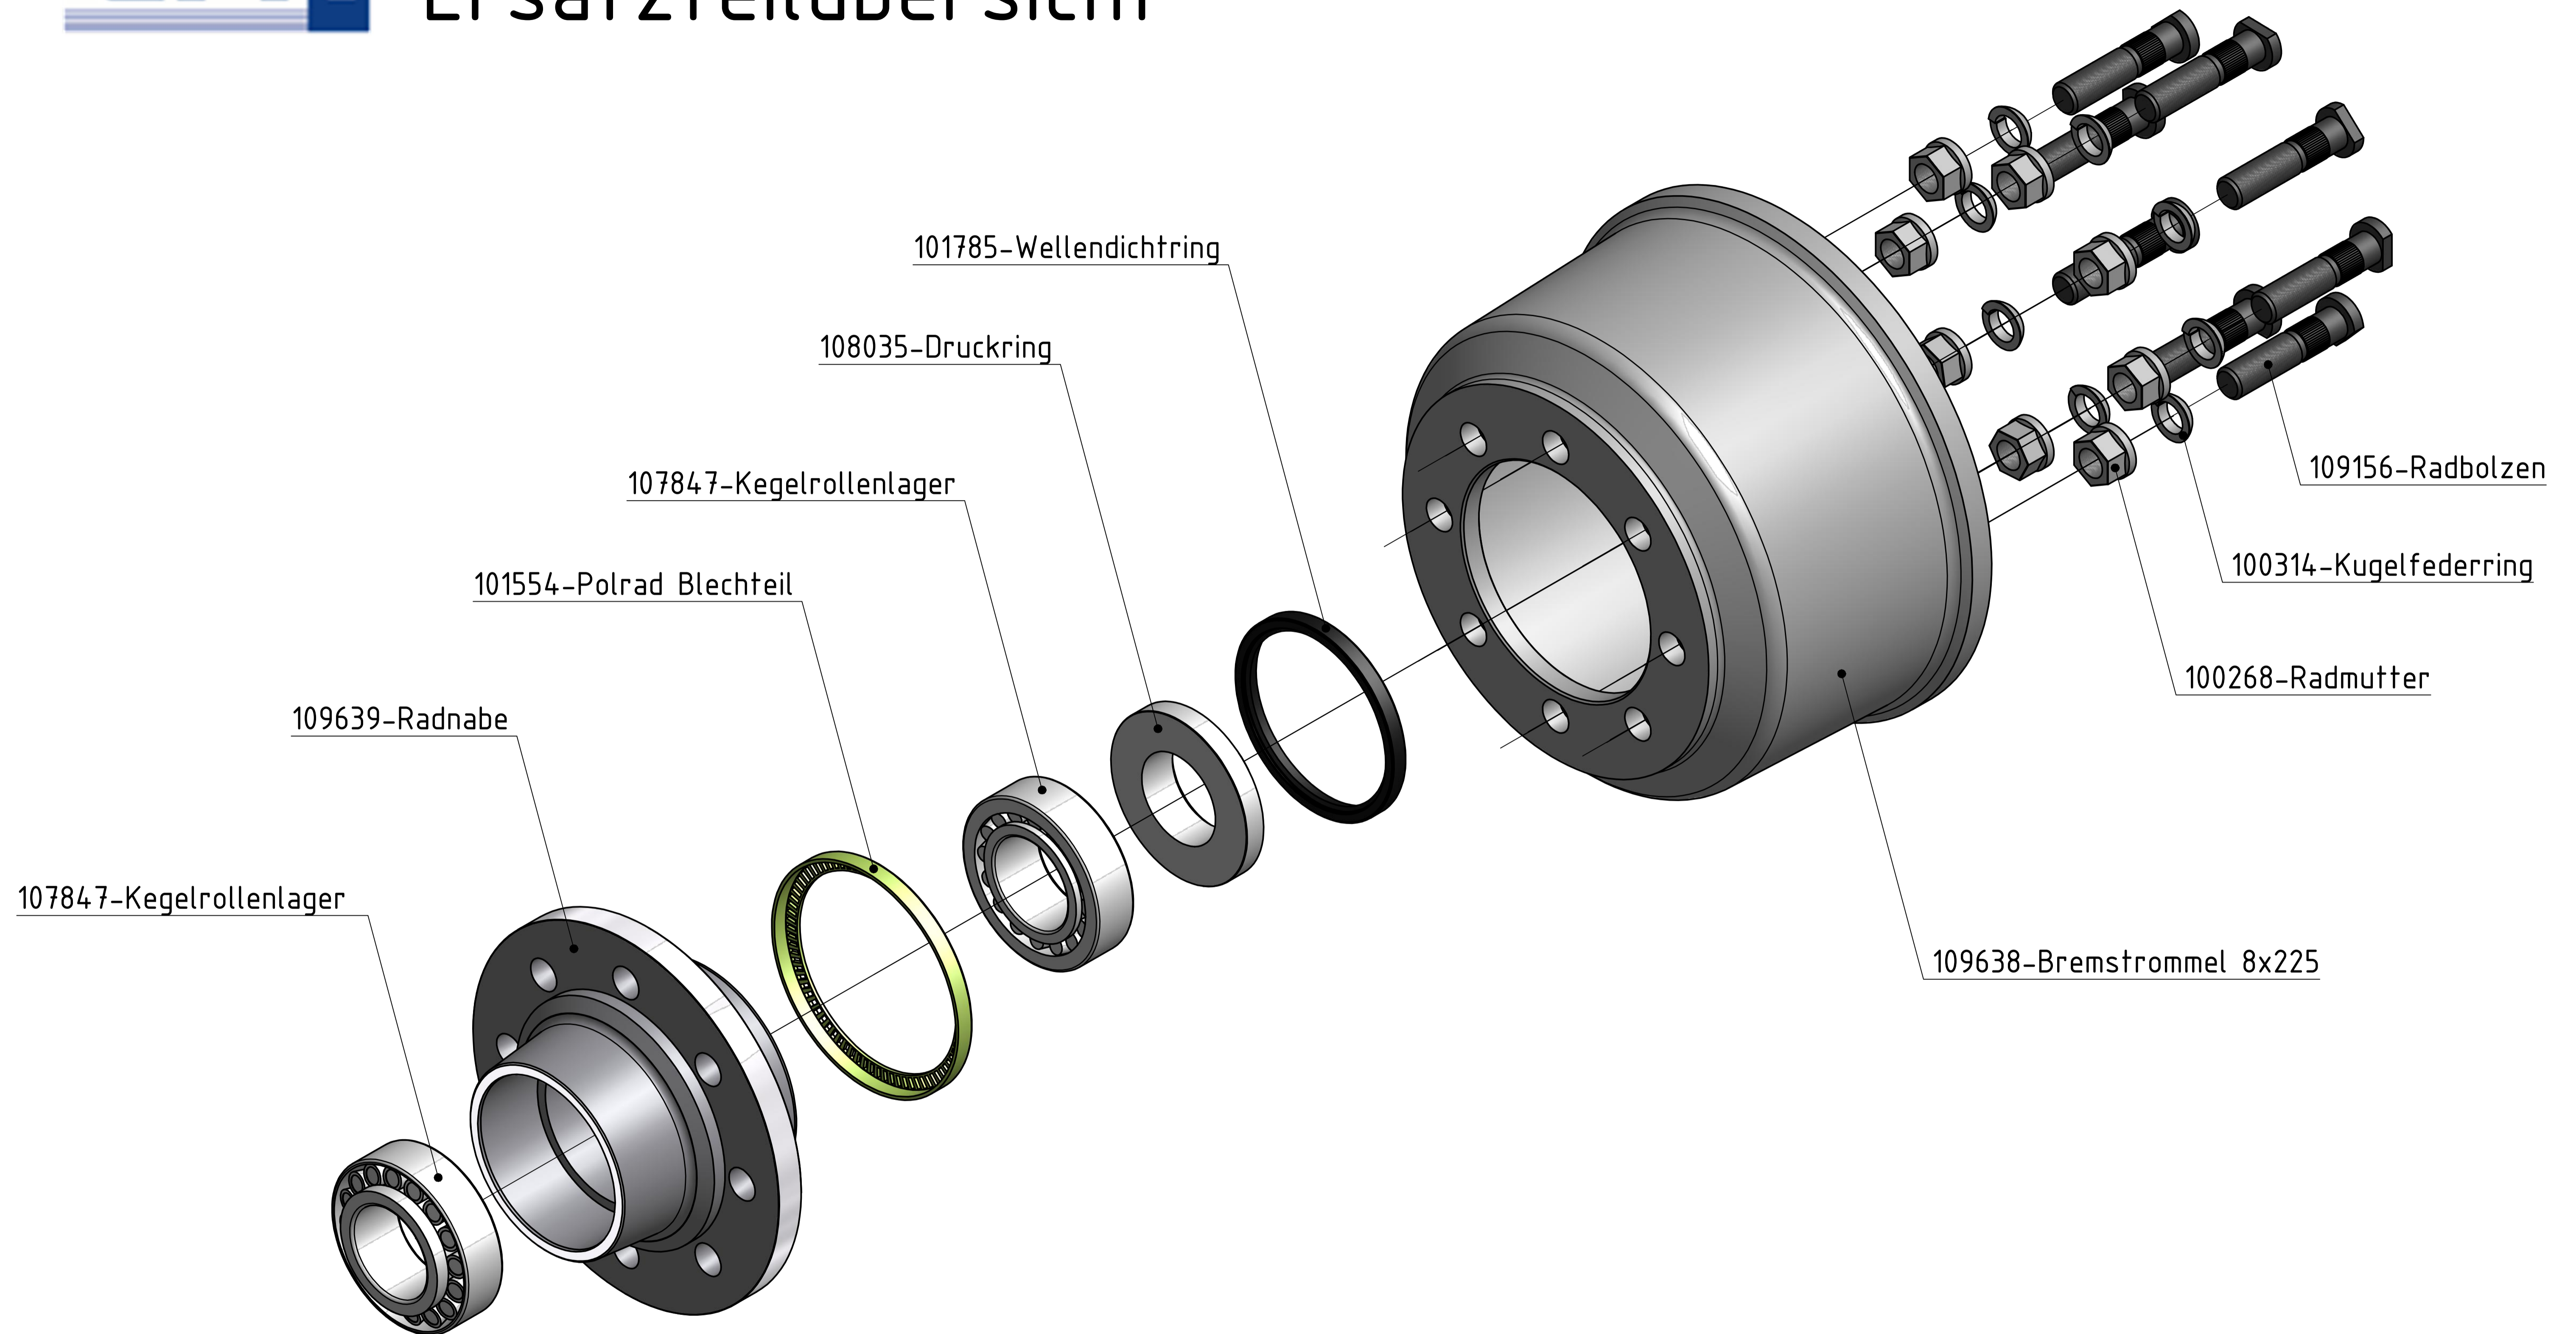

GFA Gothaer Fahrzeugachsen GmbH

Ersatzteilübersicht

Bremsengutachten: 361-081-13

Radnabe mit Bremstrommel
Achse 7,5t
Lochkreis 8x225