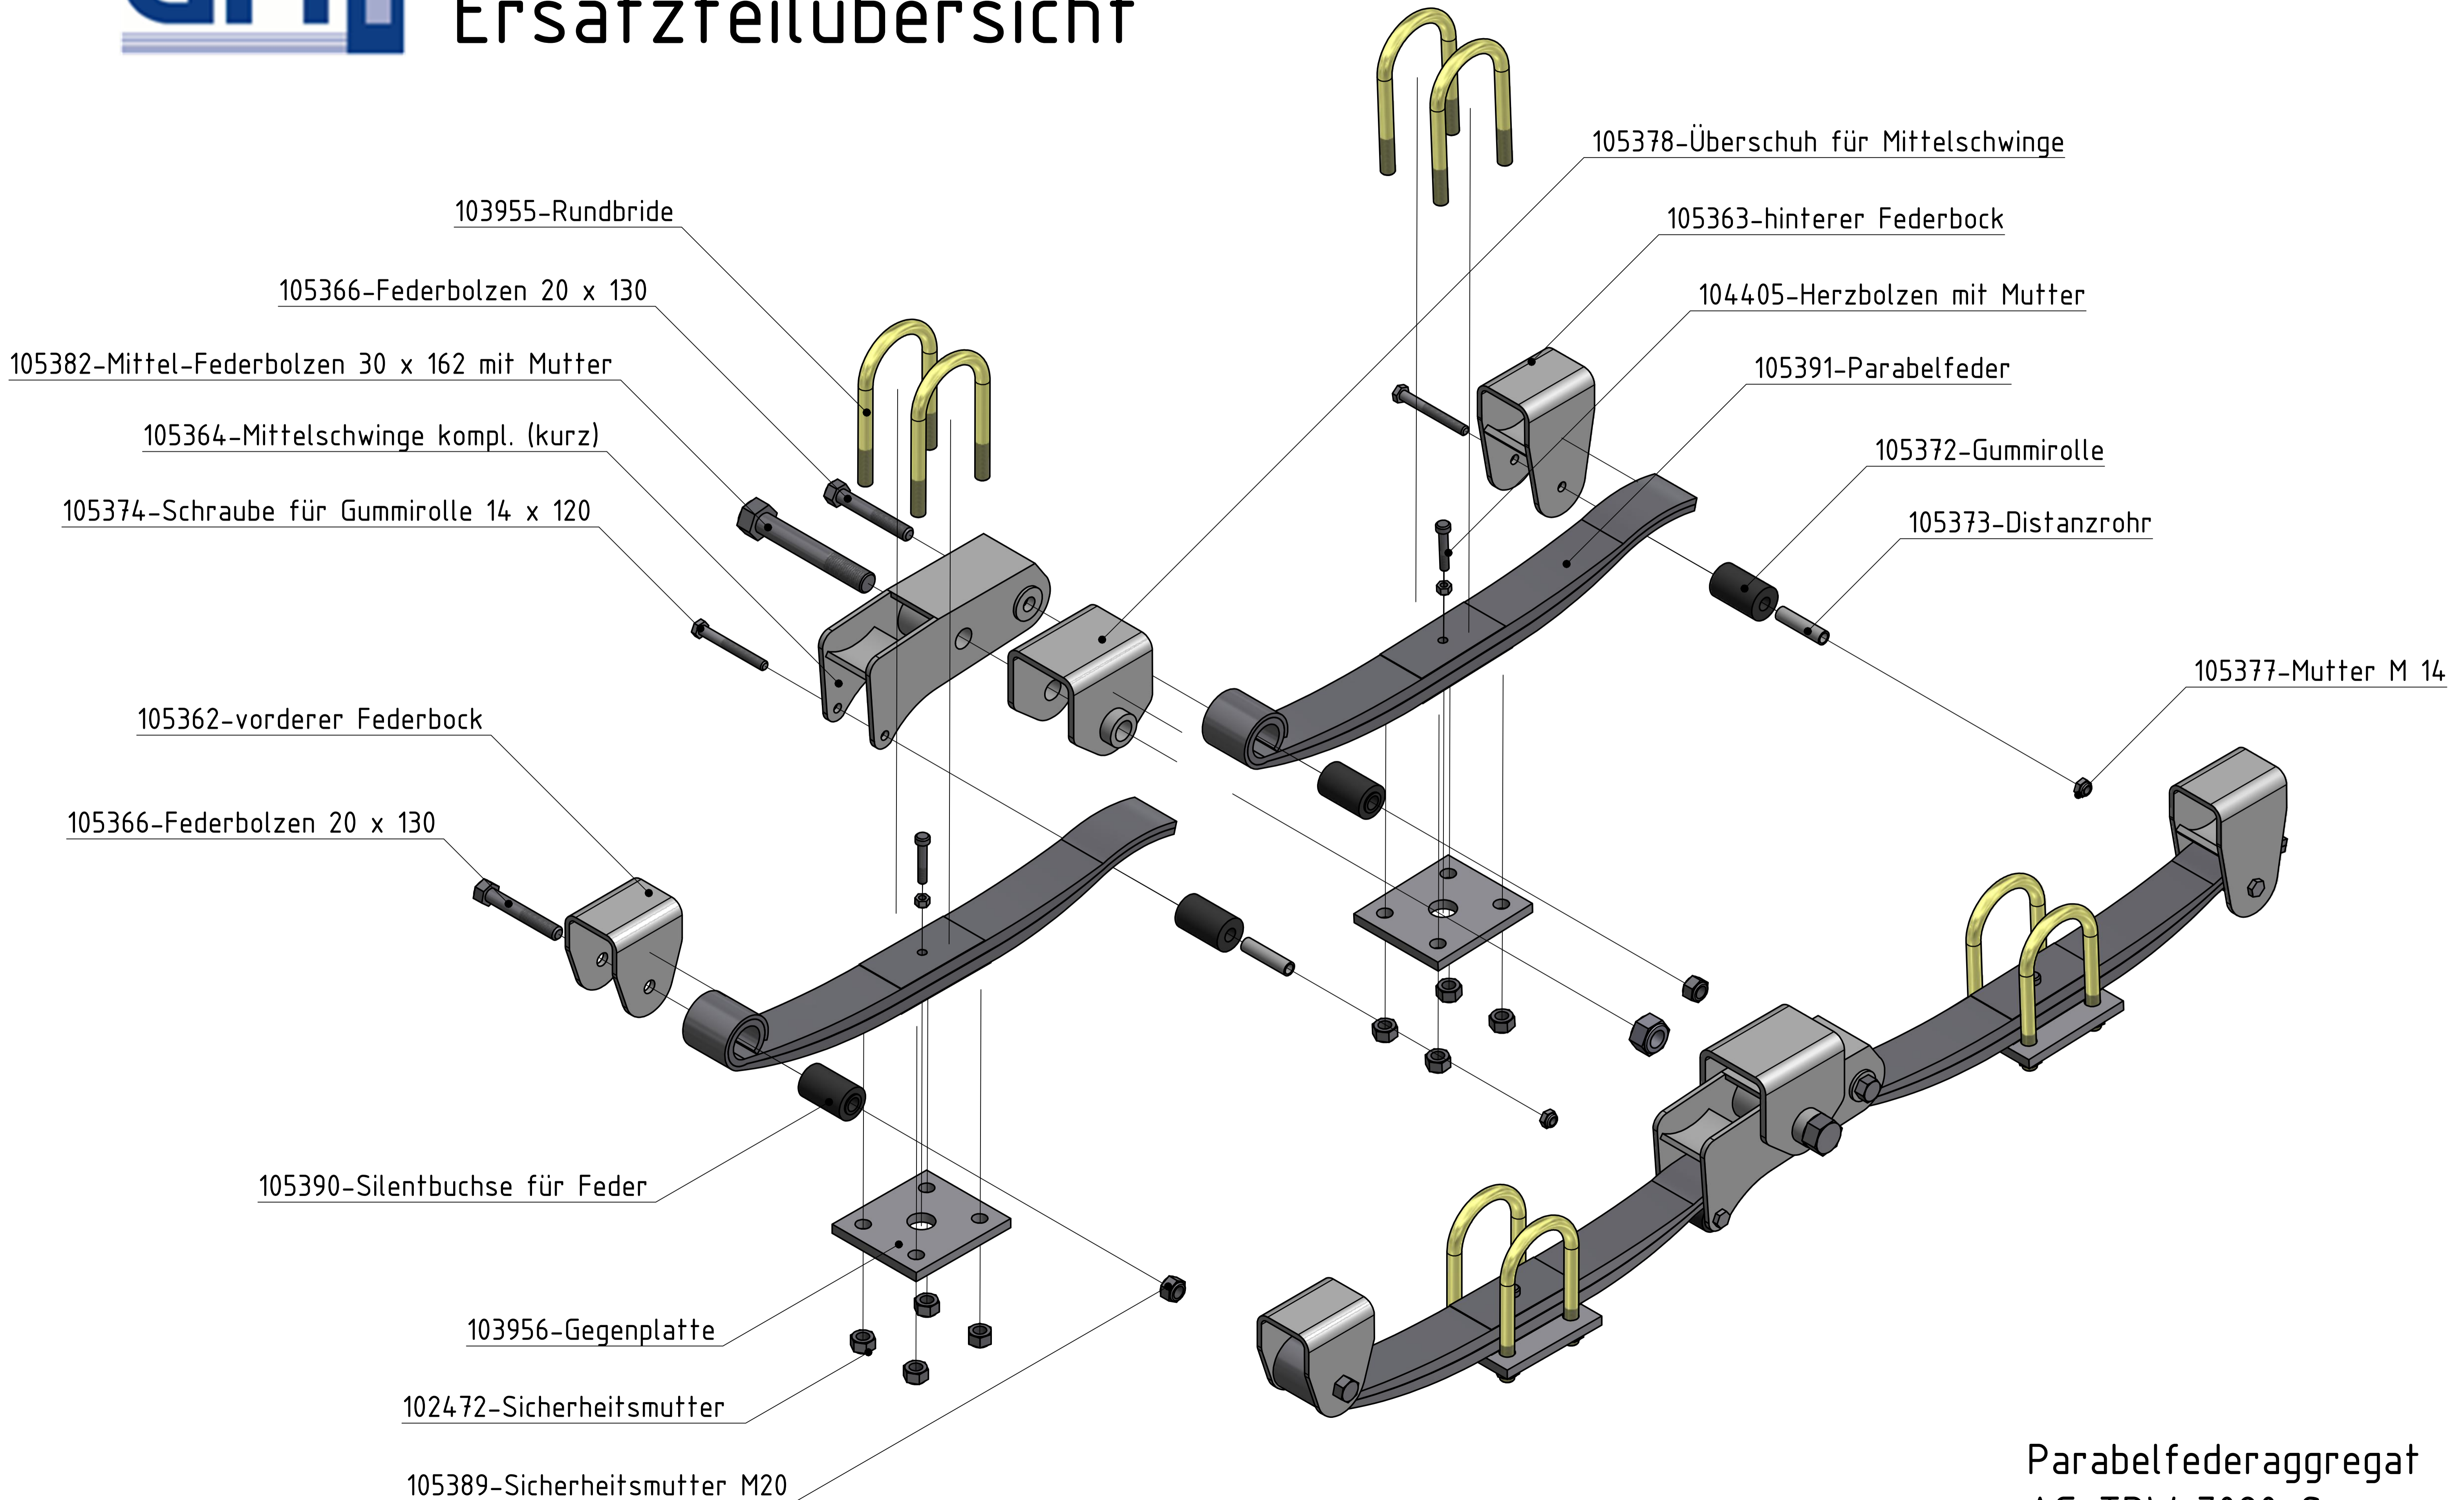

GFA Gothaer Fahrzeugachsen GmbH

Ersatzteilübersicht

Parabelfederaggregat
AG-TPW 7080-S