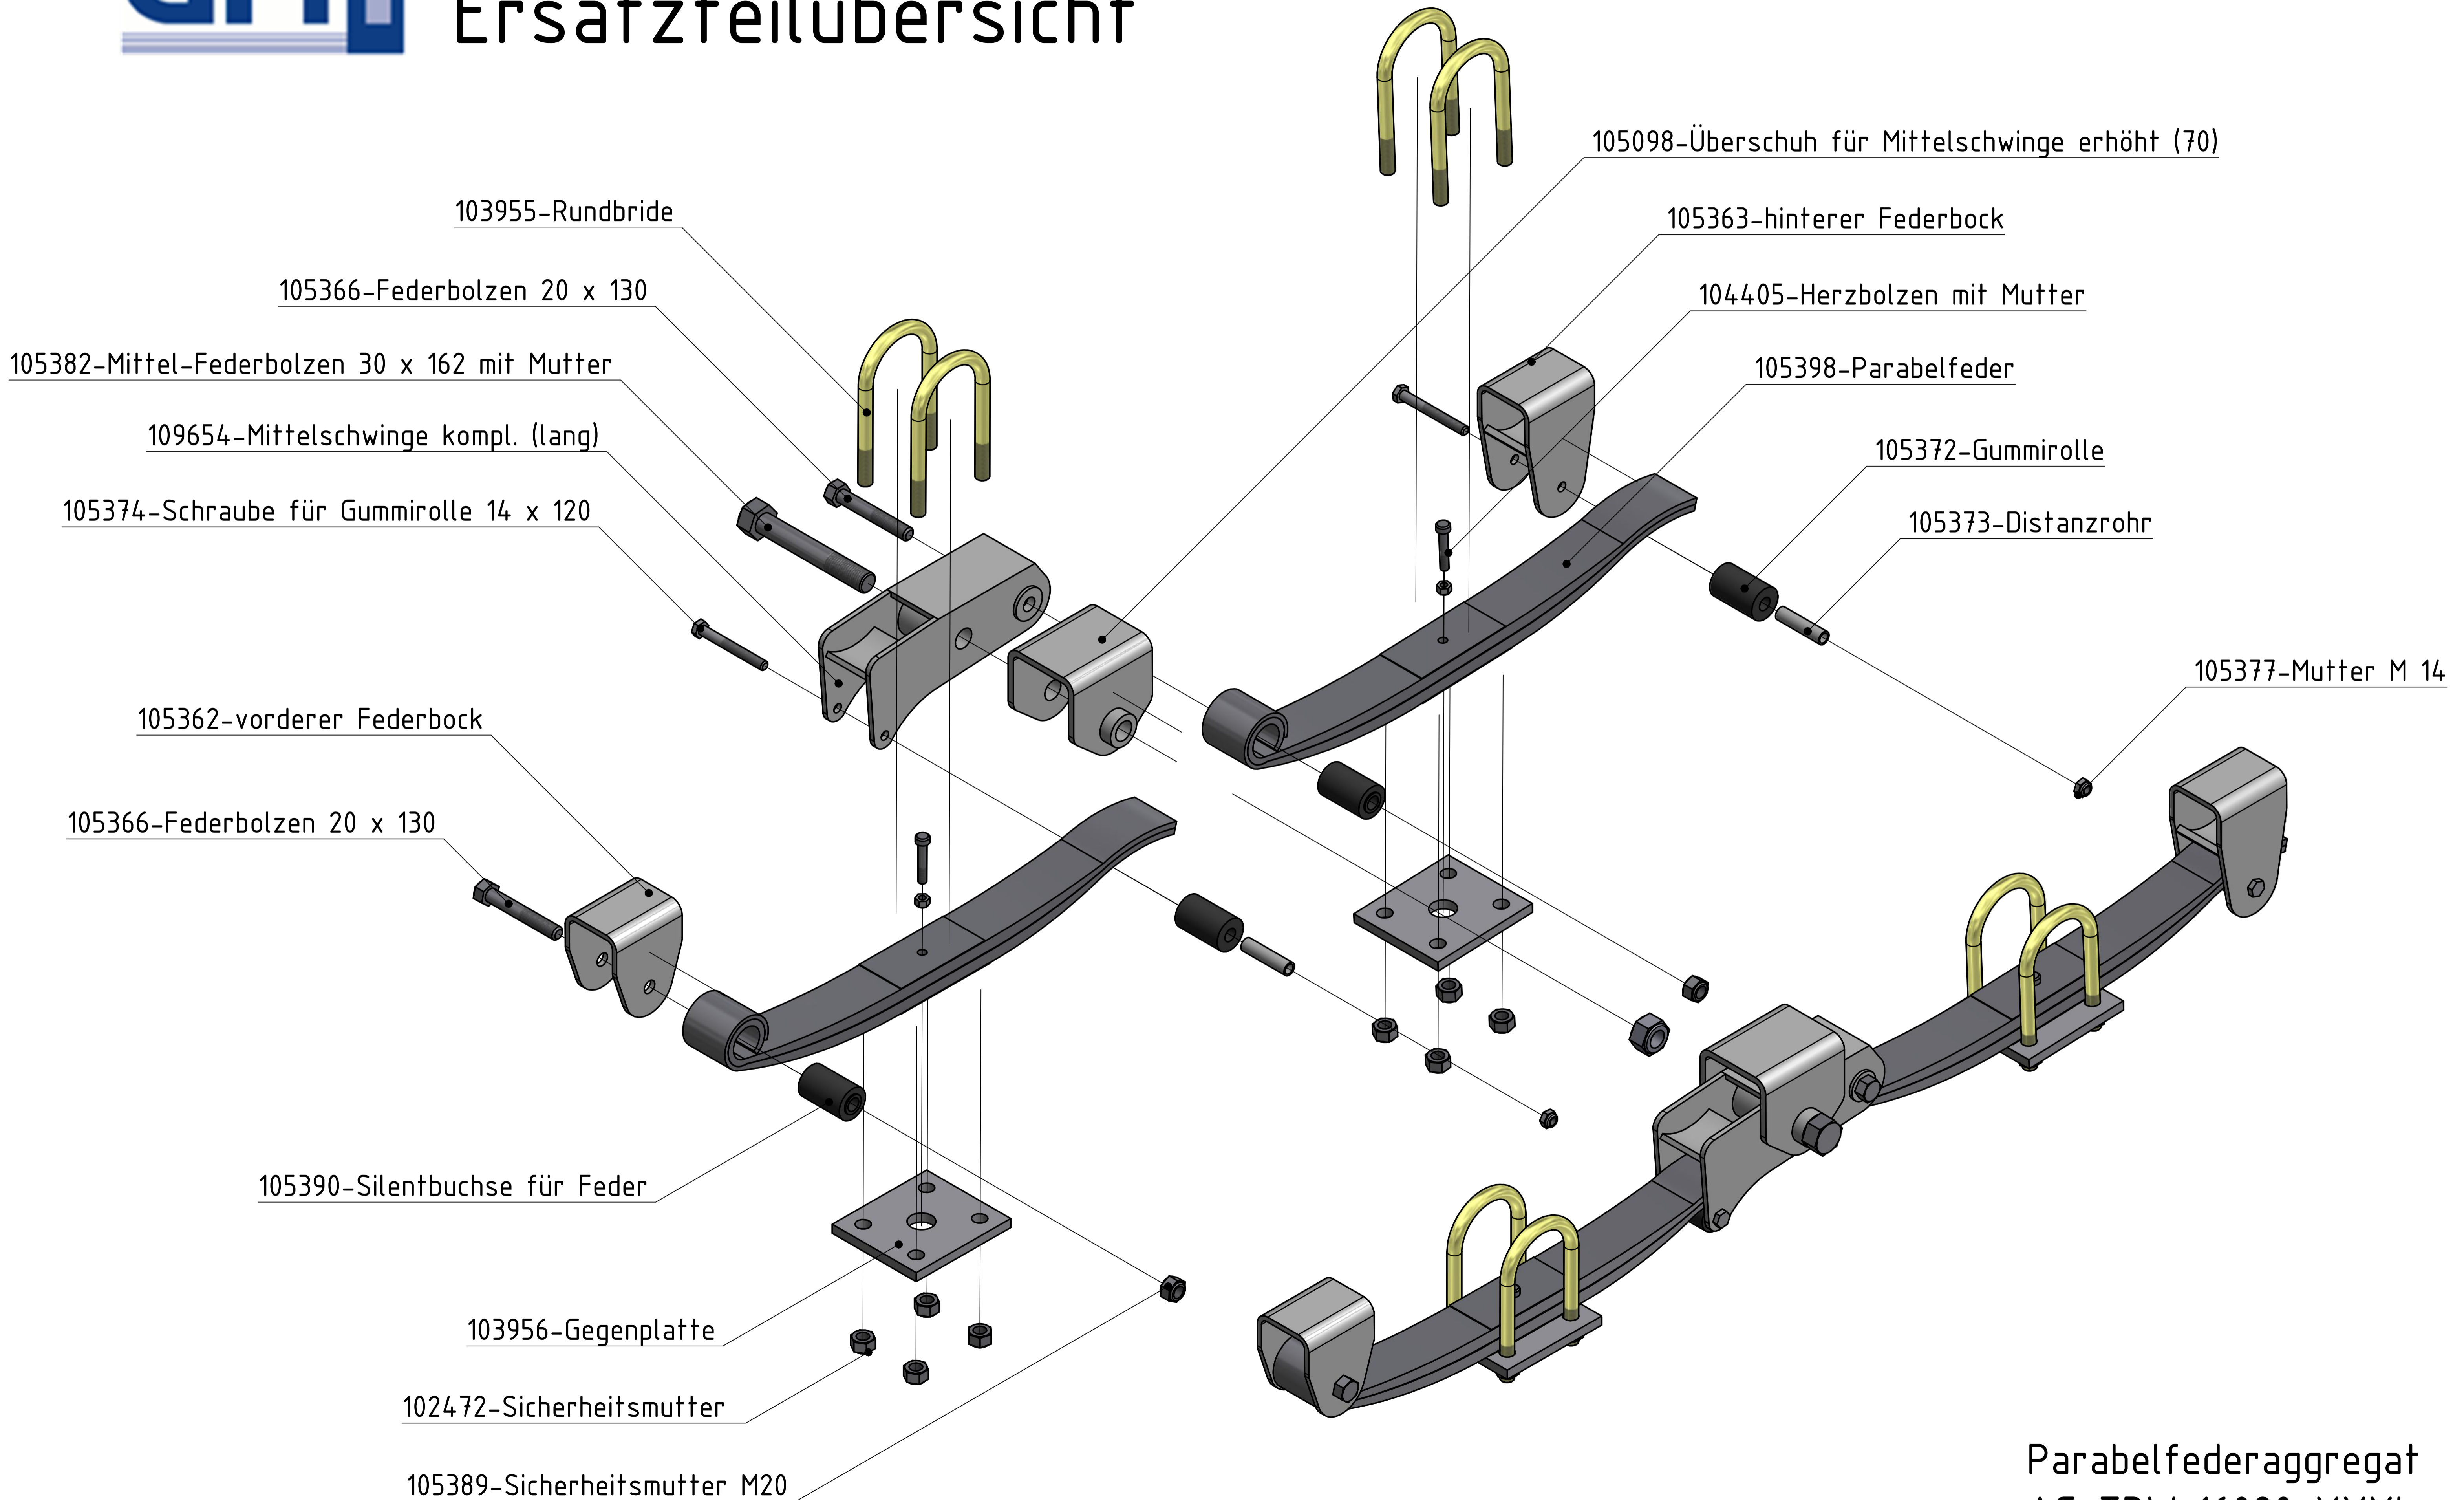

GFA Gothaer Fahrzeugachsen GmbH

Ersatzteilübersicht

Parabelfederaggregat
AG-TPW 16080-XXXL