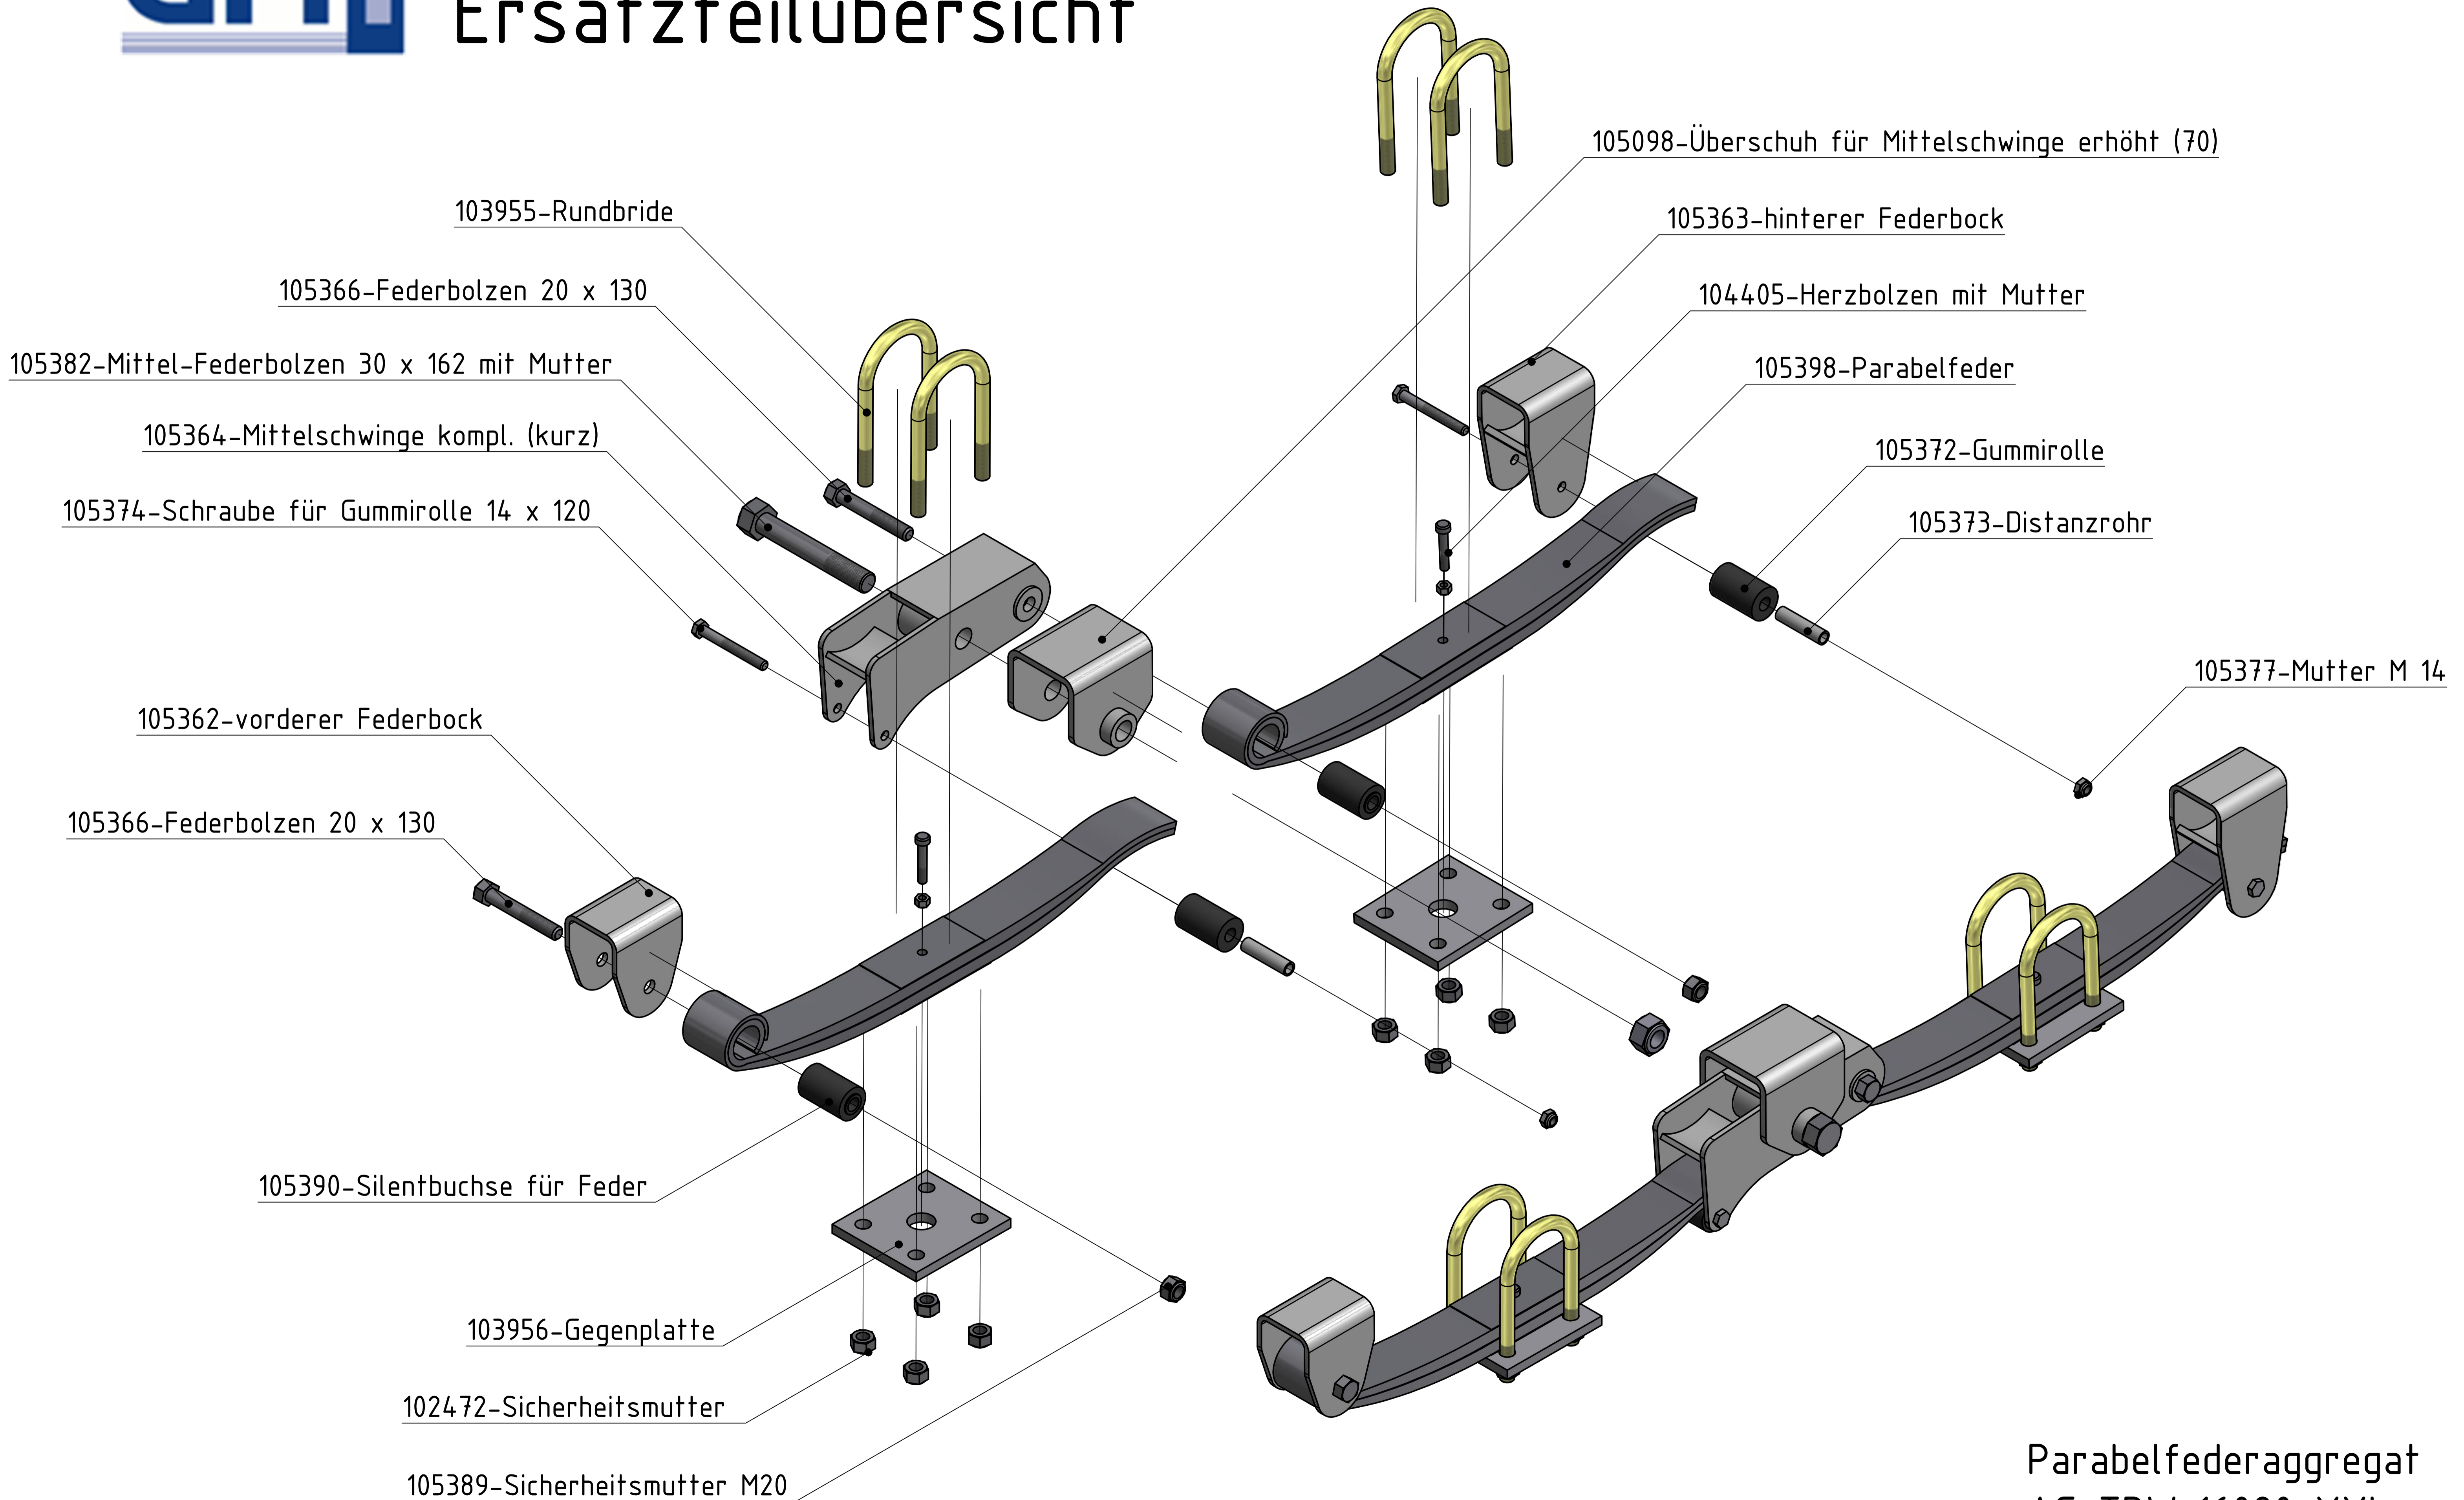

GFA Gothaer Fahrzeugachsen GmbH

Ersatzteilübersicht

Parabelfederaggregat
AG-TPW 16080-XXL