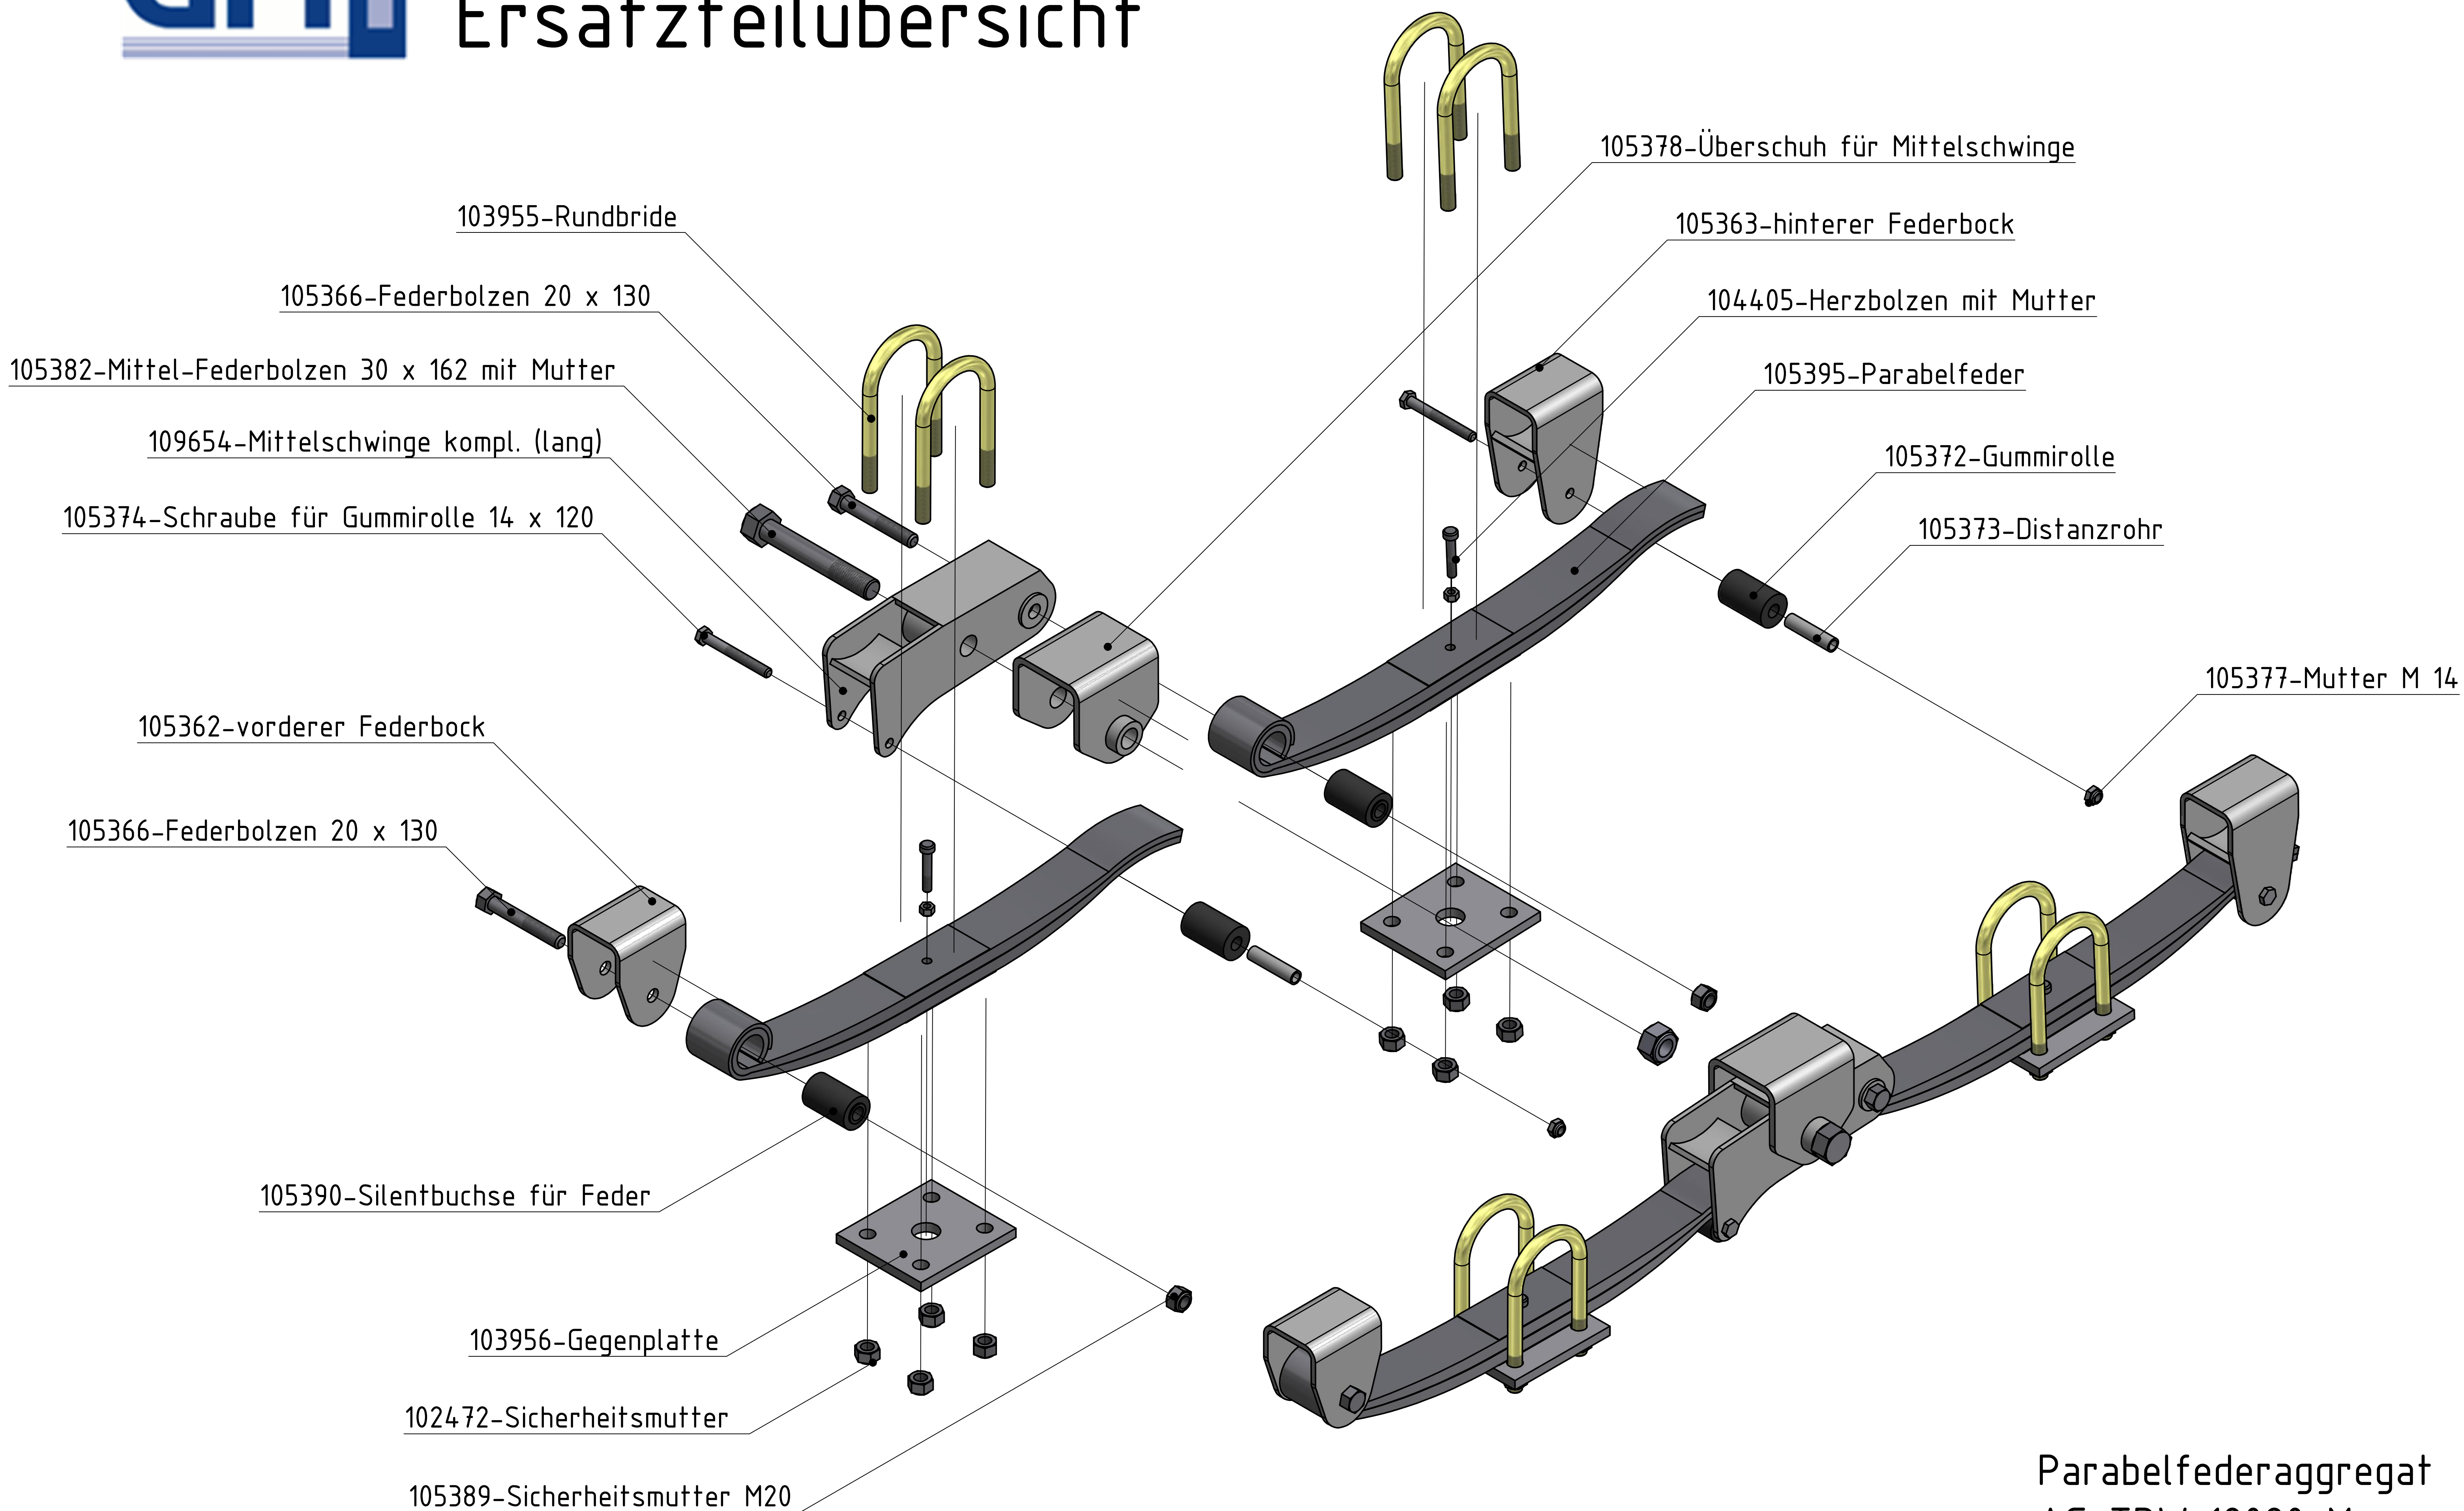

GFA Gothaer Fahrzeugachsen GmbH

Ersatzteilübersicht

Parabelfederaggregat
AG-TPW 12080-M