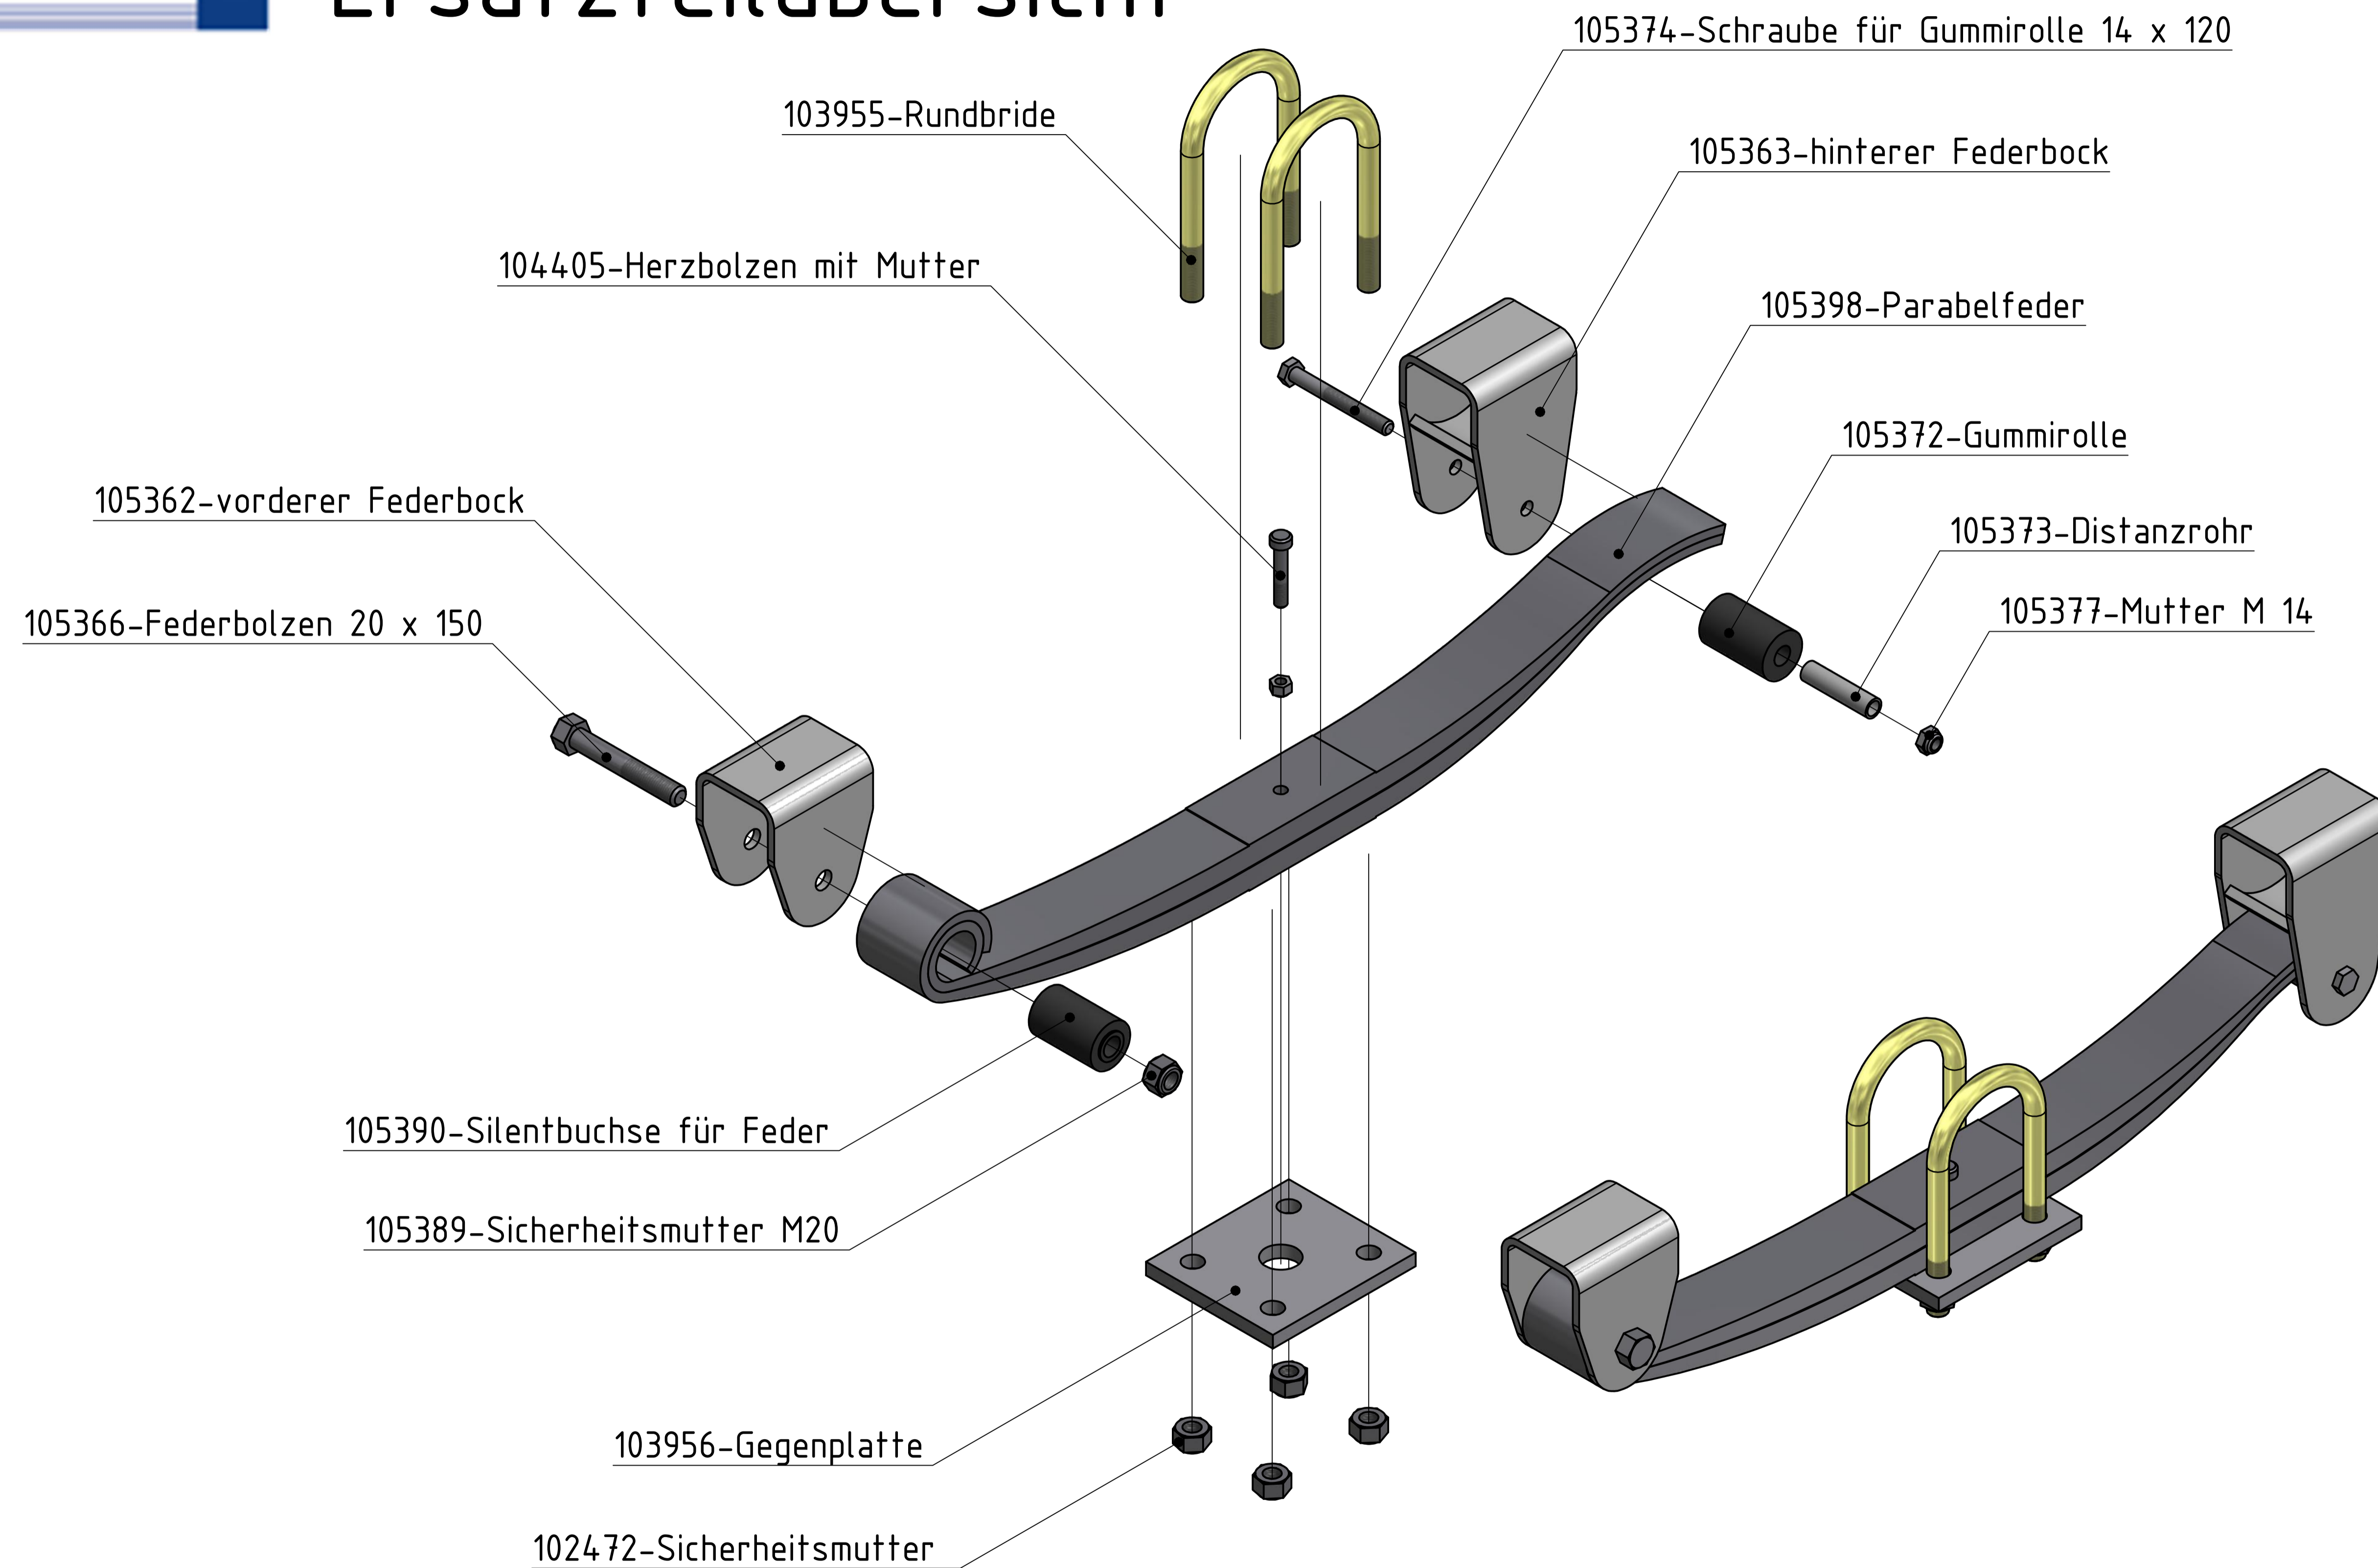

GFA Gothaer Fahrzeugachsen GmbH

Ersatzteilübersicht

Parabelfederaggregat
AG-EPW 8080-L