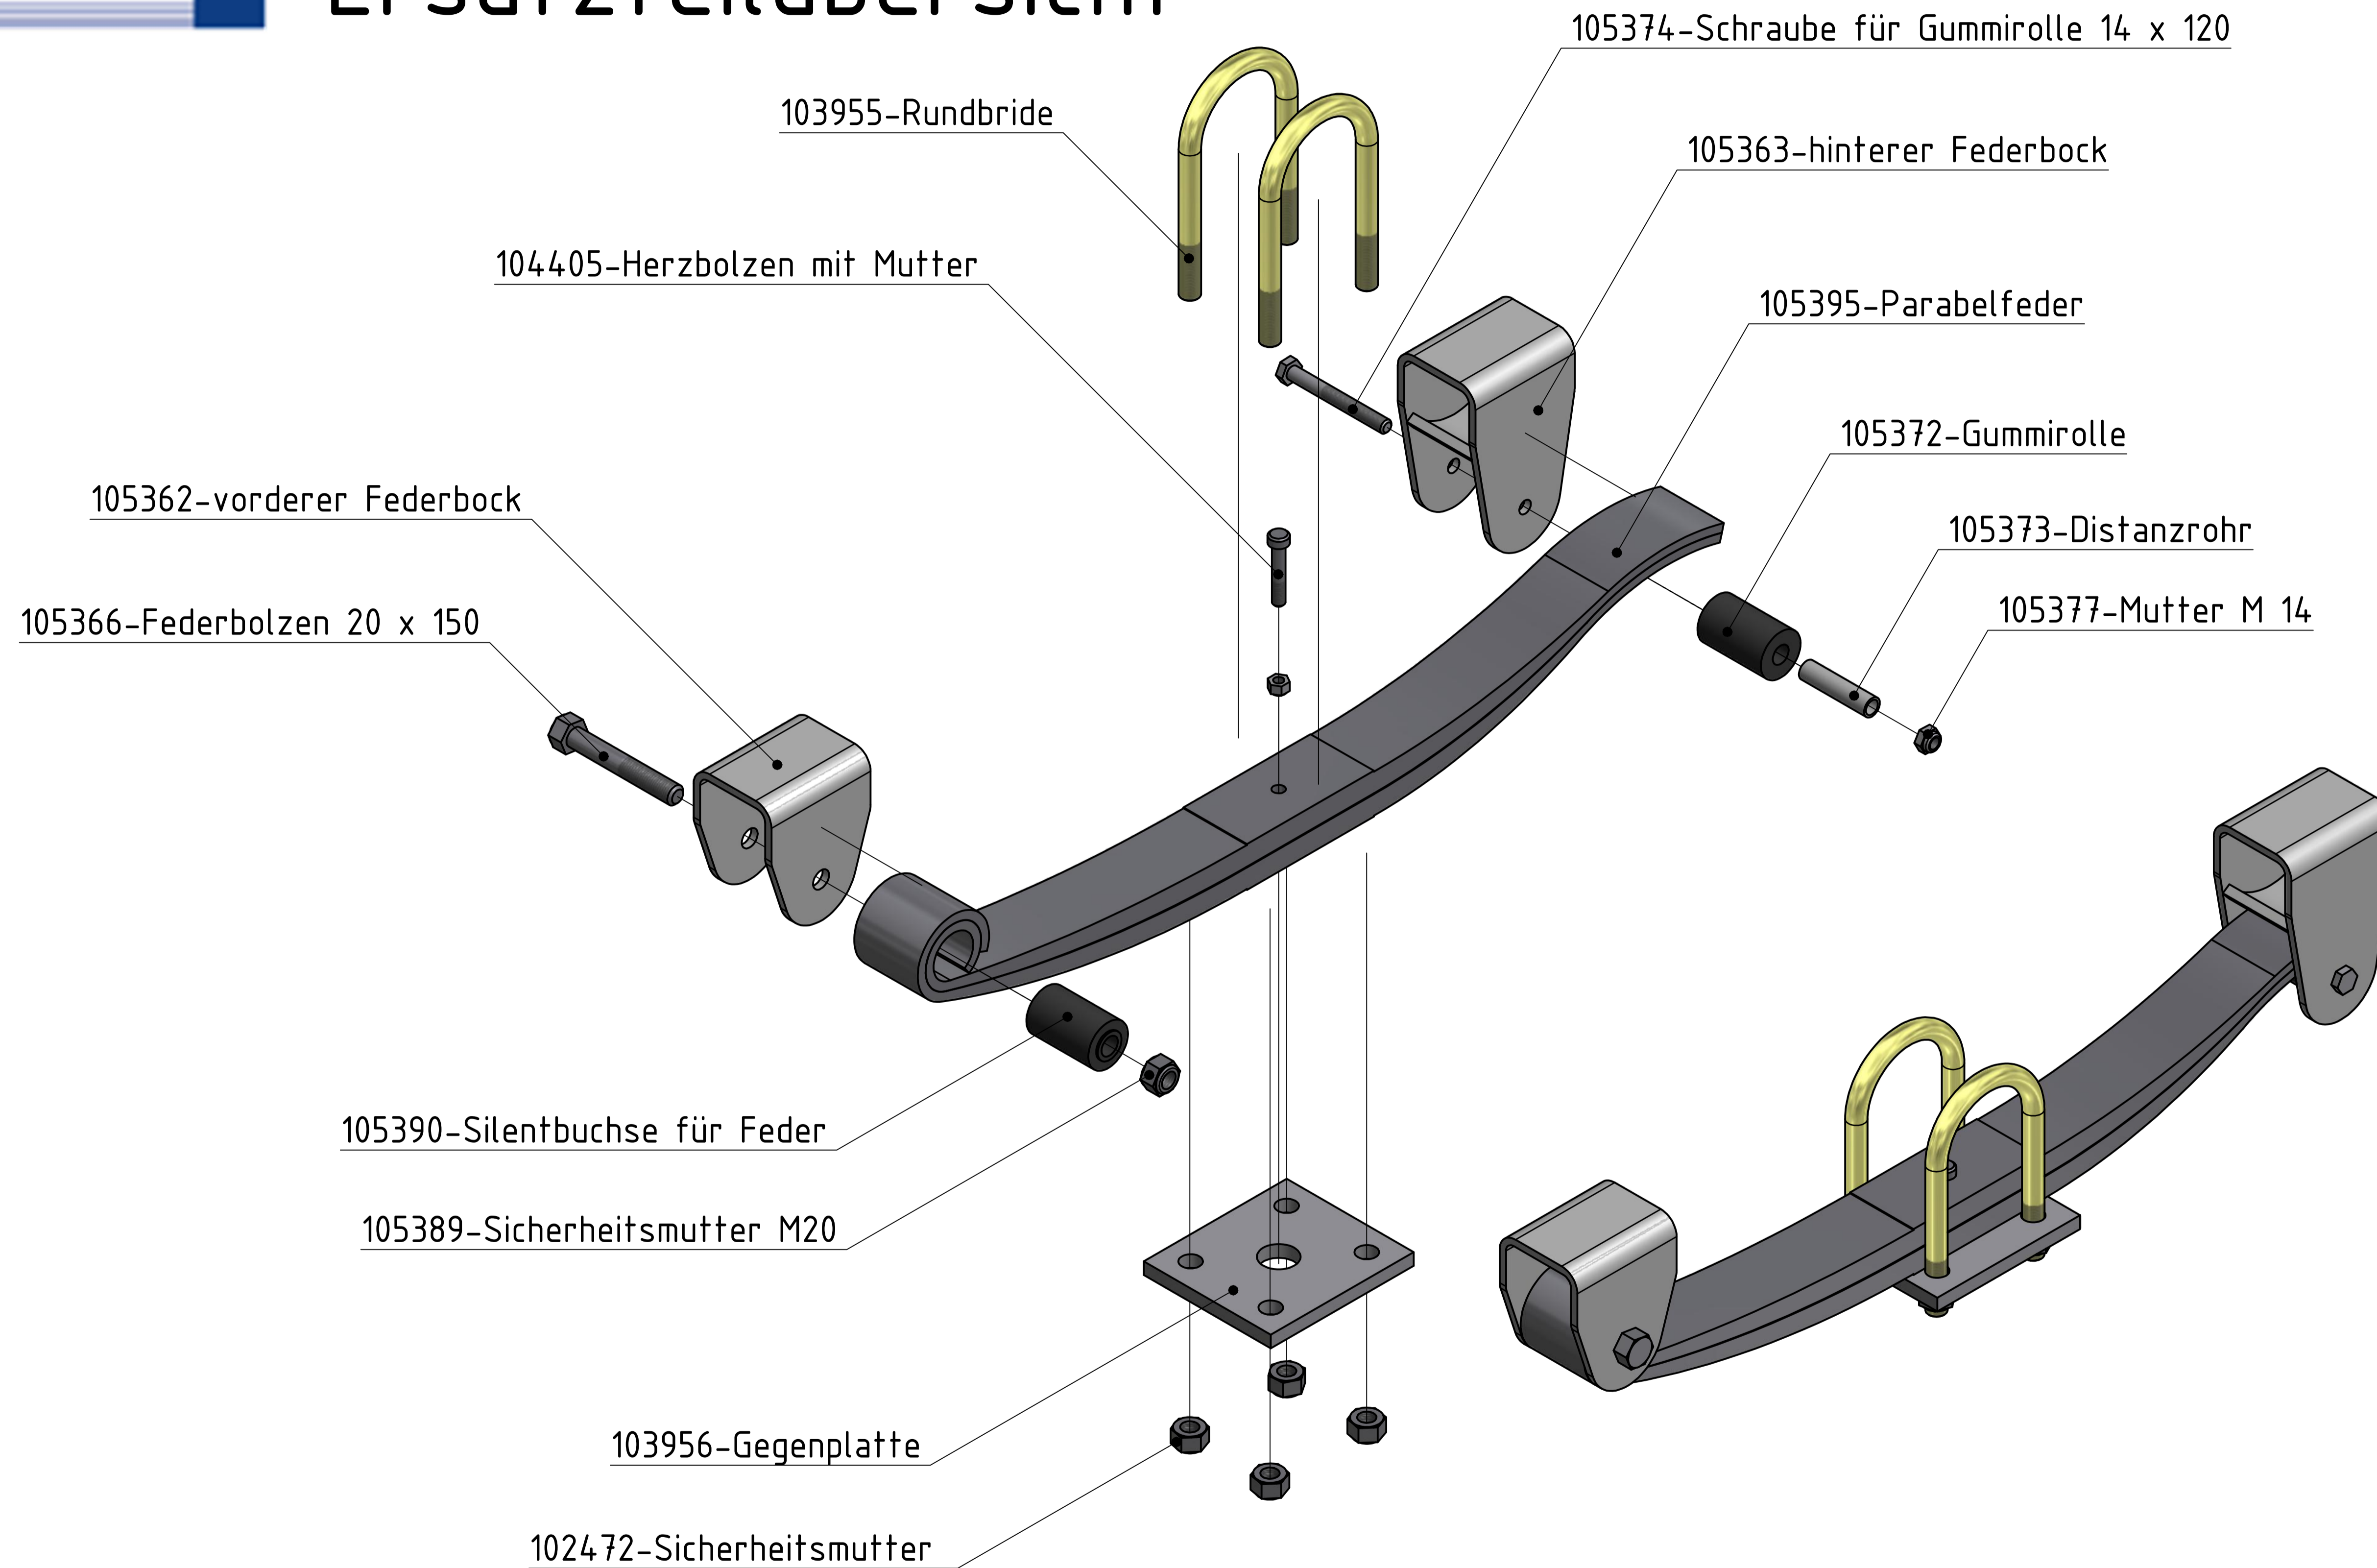

GFA Gothaer Fahrzeugachsen GmbH

Ersatzteilübersicht

Parabelfederaggregat
AG-EPW 6080-S