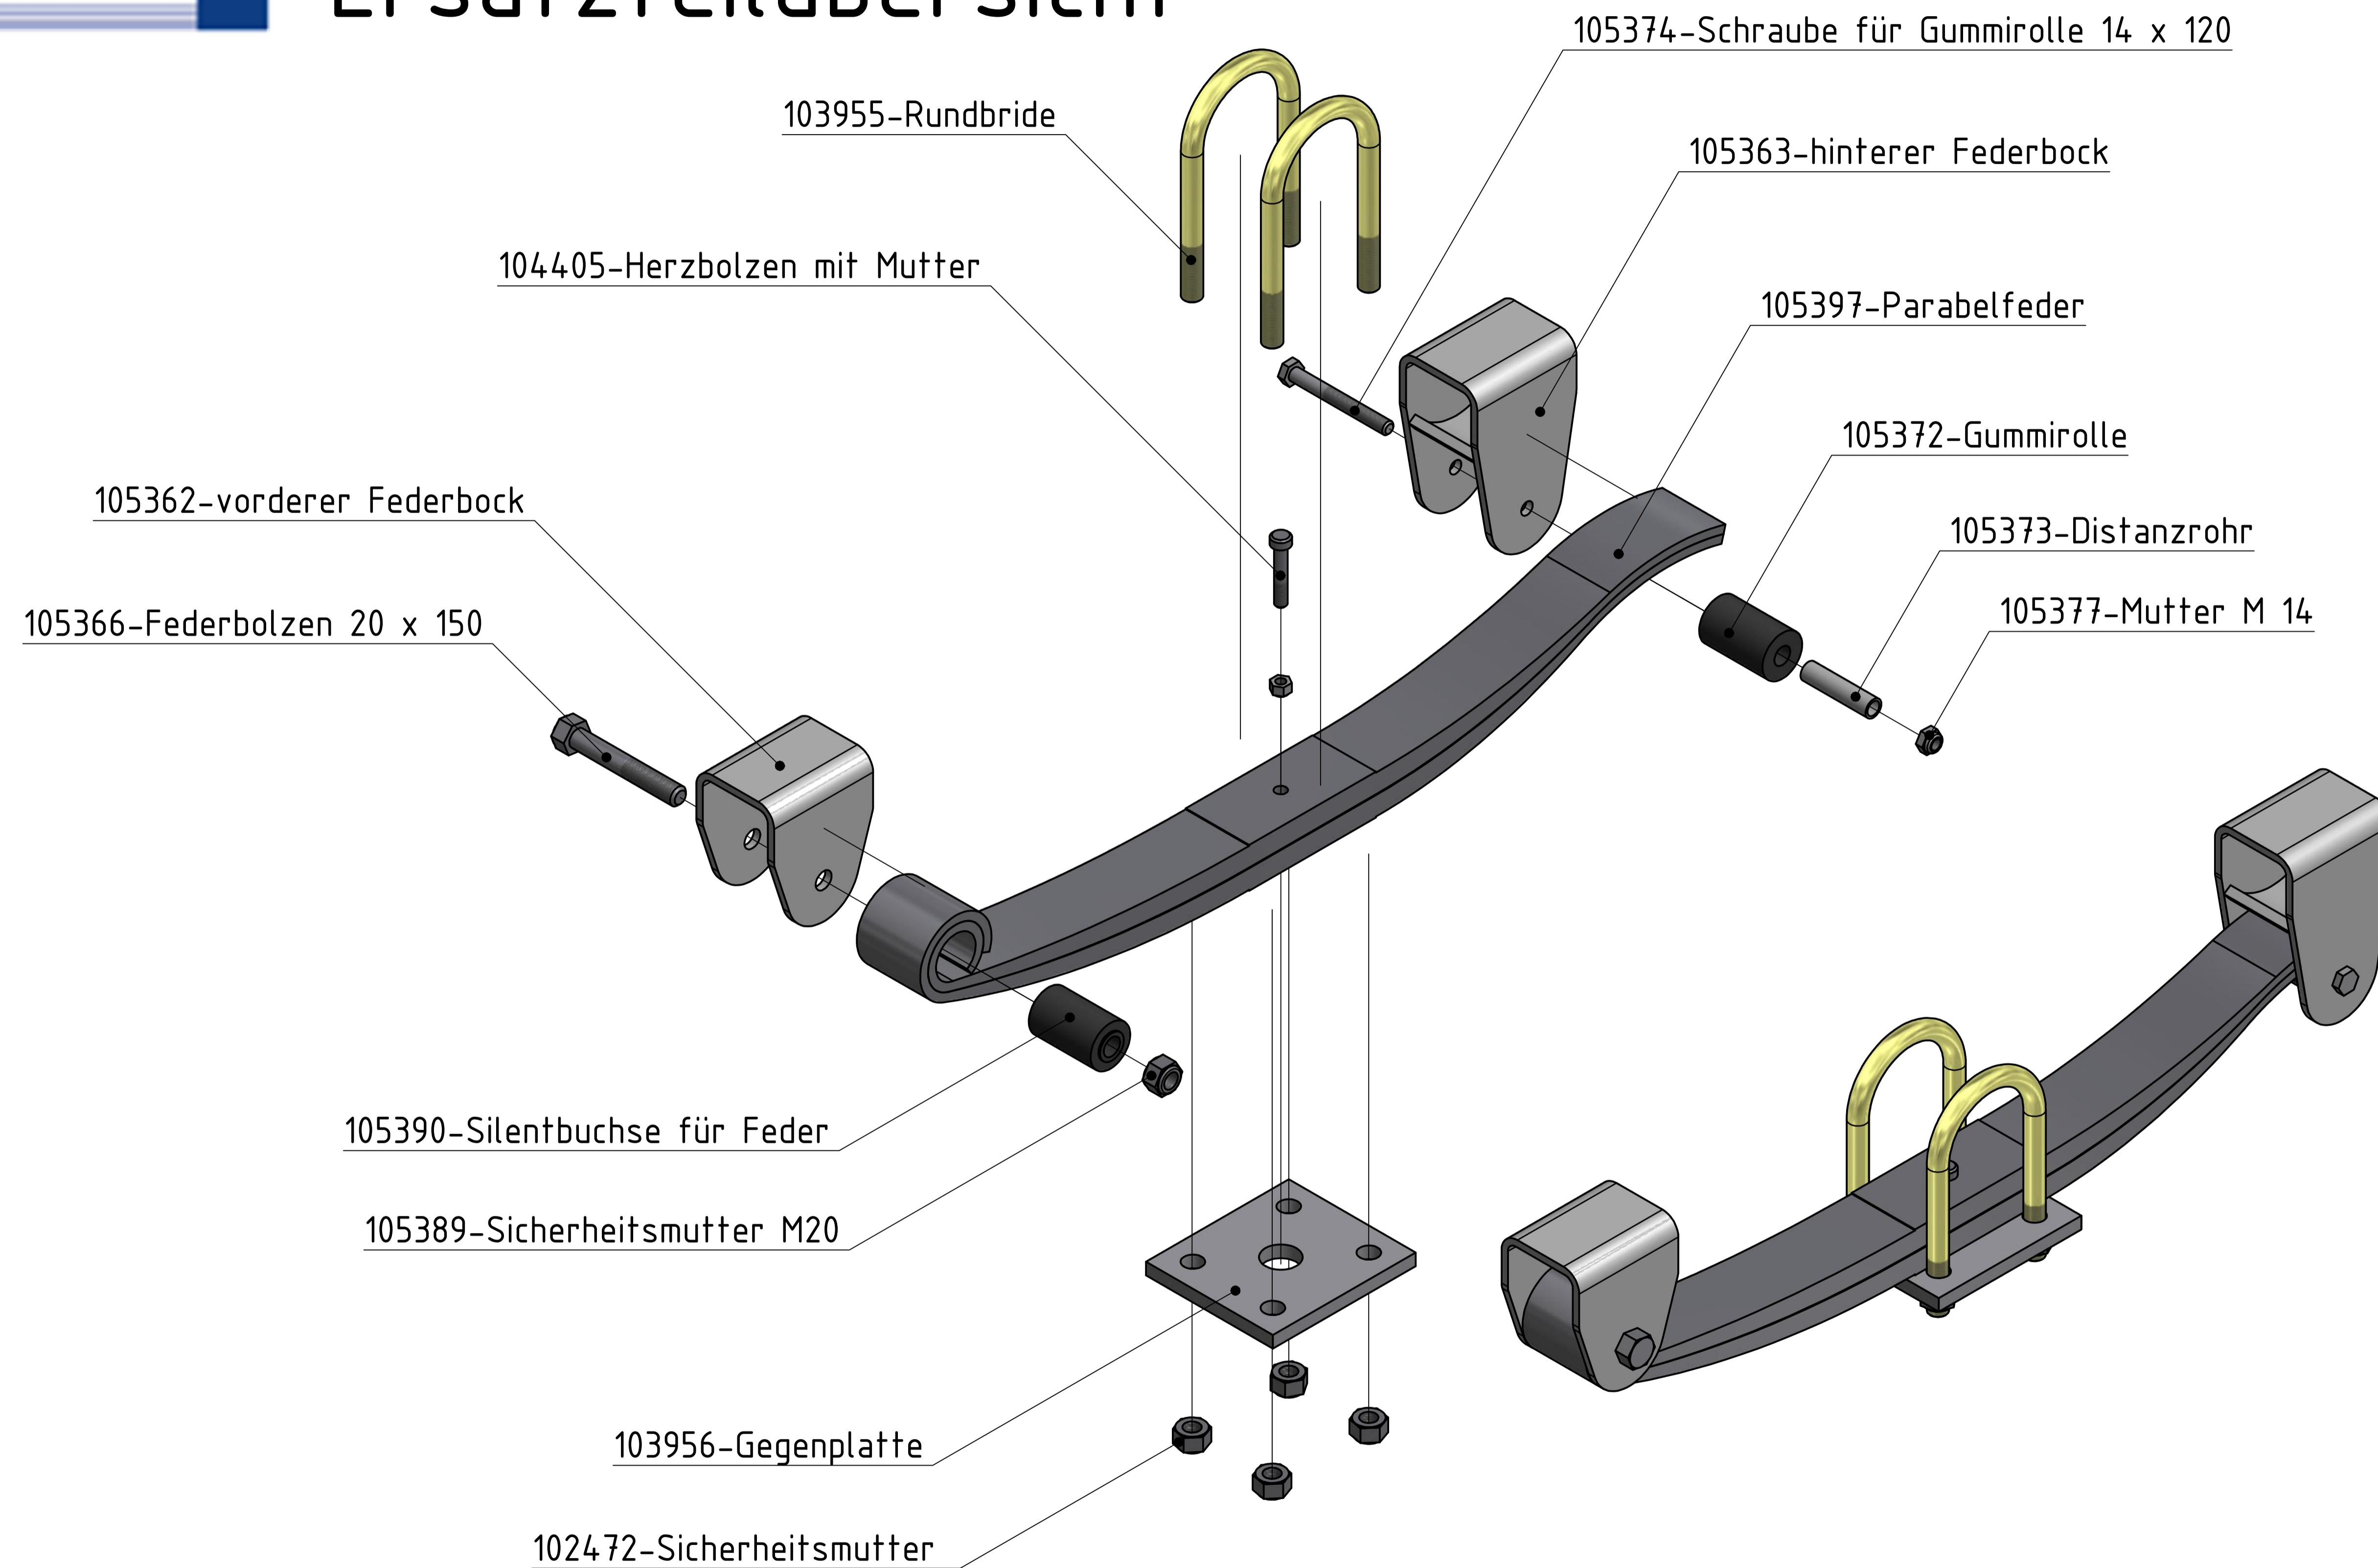

GFA Gothaer Fahrzeugachsen GmbH

Ersatzteilübersicht

Parabelfederaggregat
AG-EPW 6080-L