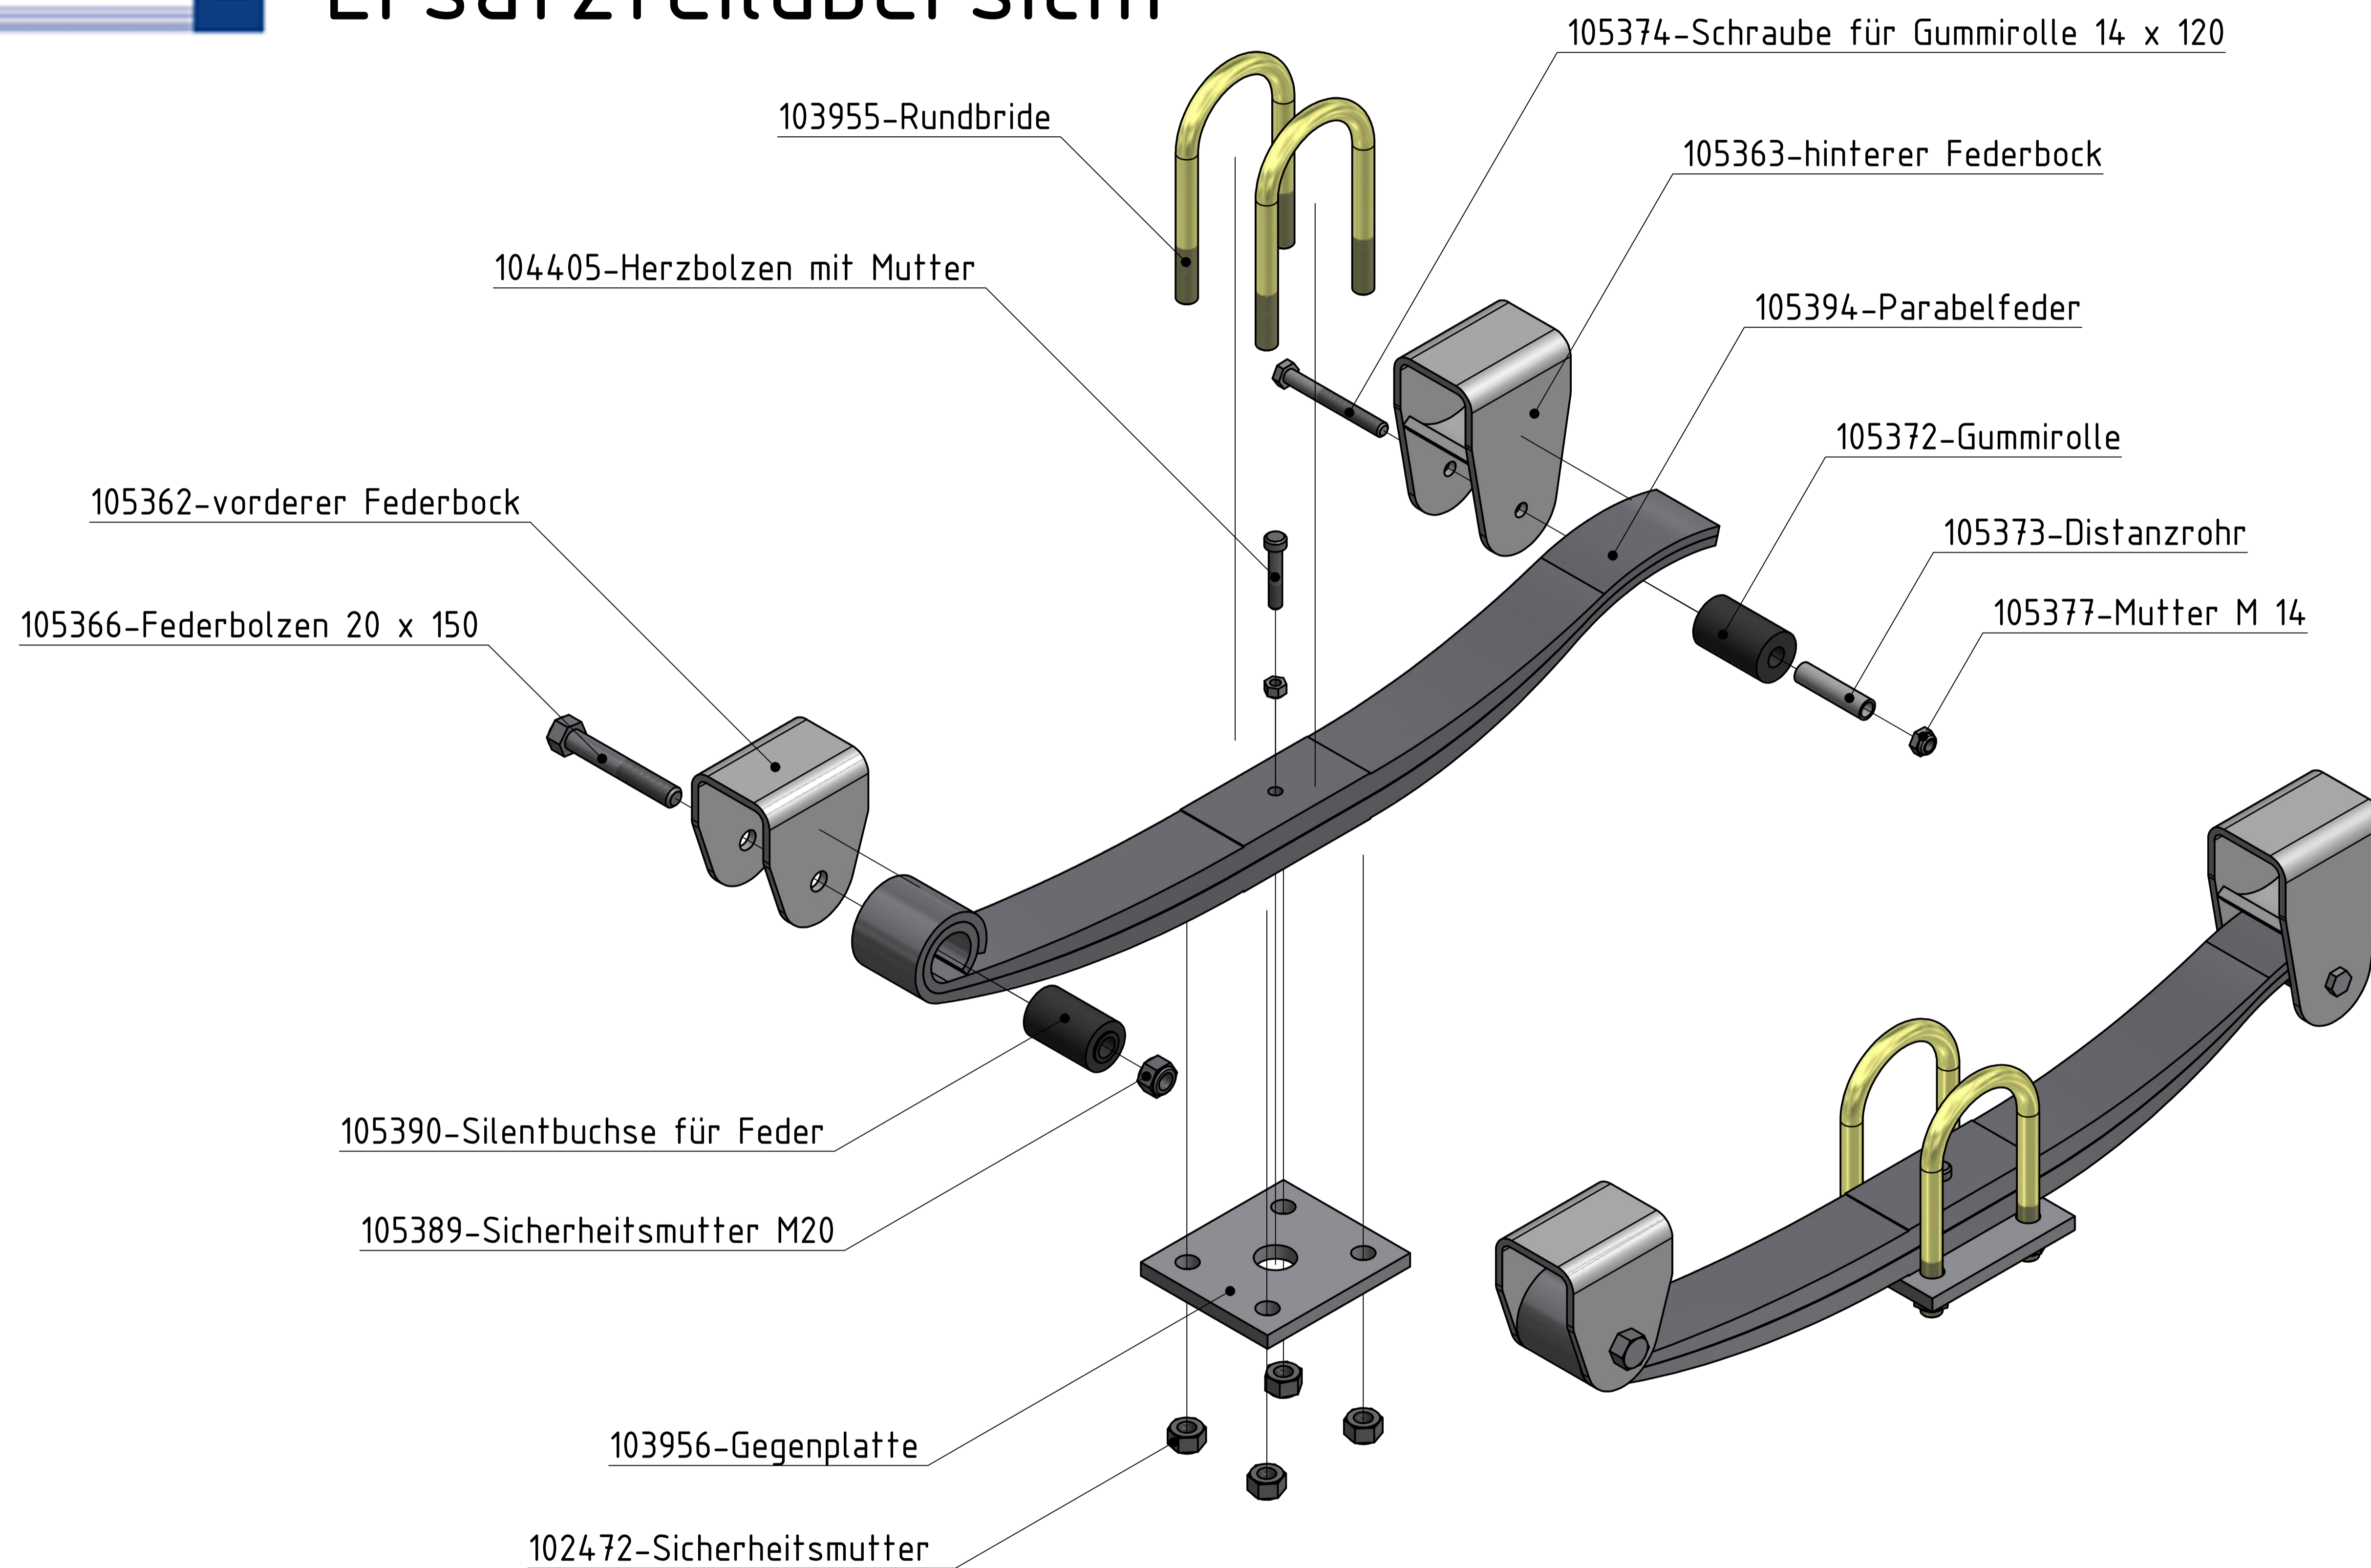

GFA Gothaer Fahrzeugachsen GmbH

Ersatzteilübersicht

Parabelfederaggregat
AG-EPW 5080-S