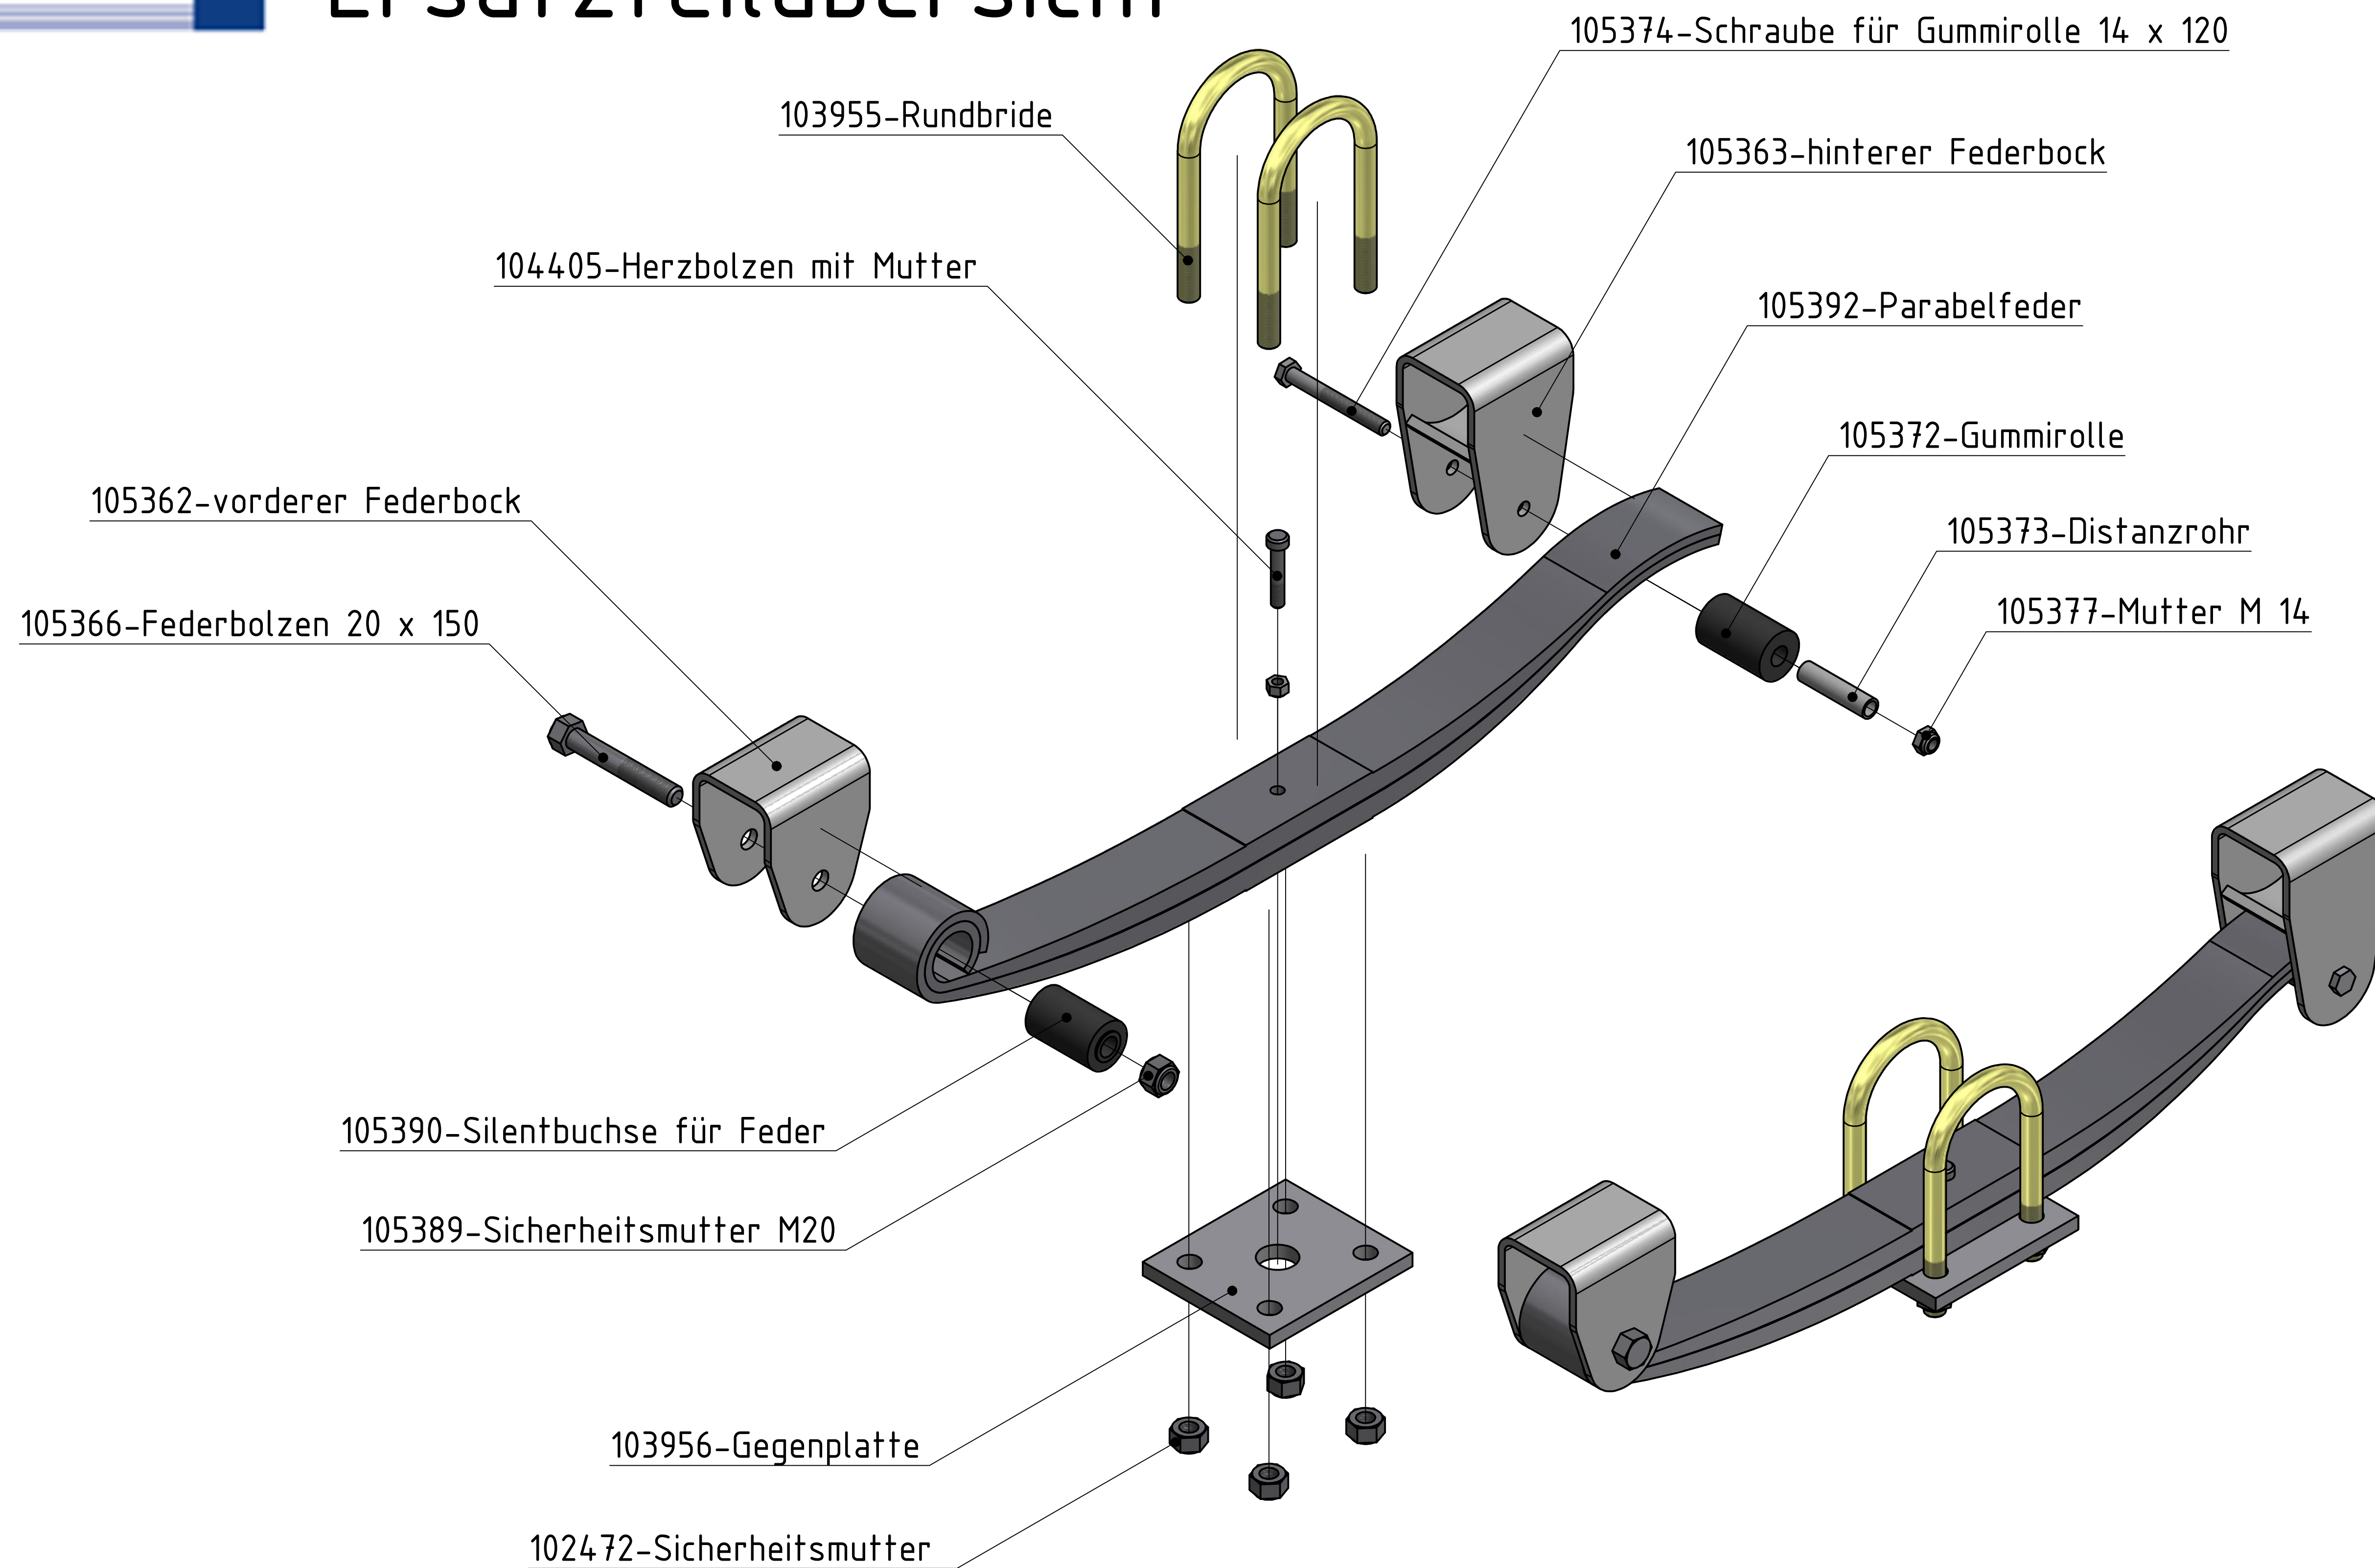

GFA Gothaer Fahrzeugachsen GmbH

Ersatzteilübersicht

Parabelfederaggregat
AG-EPW 4080-S