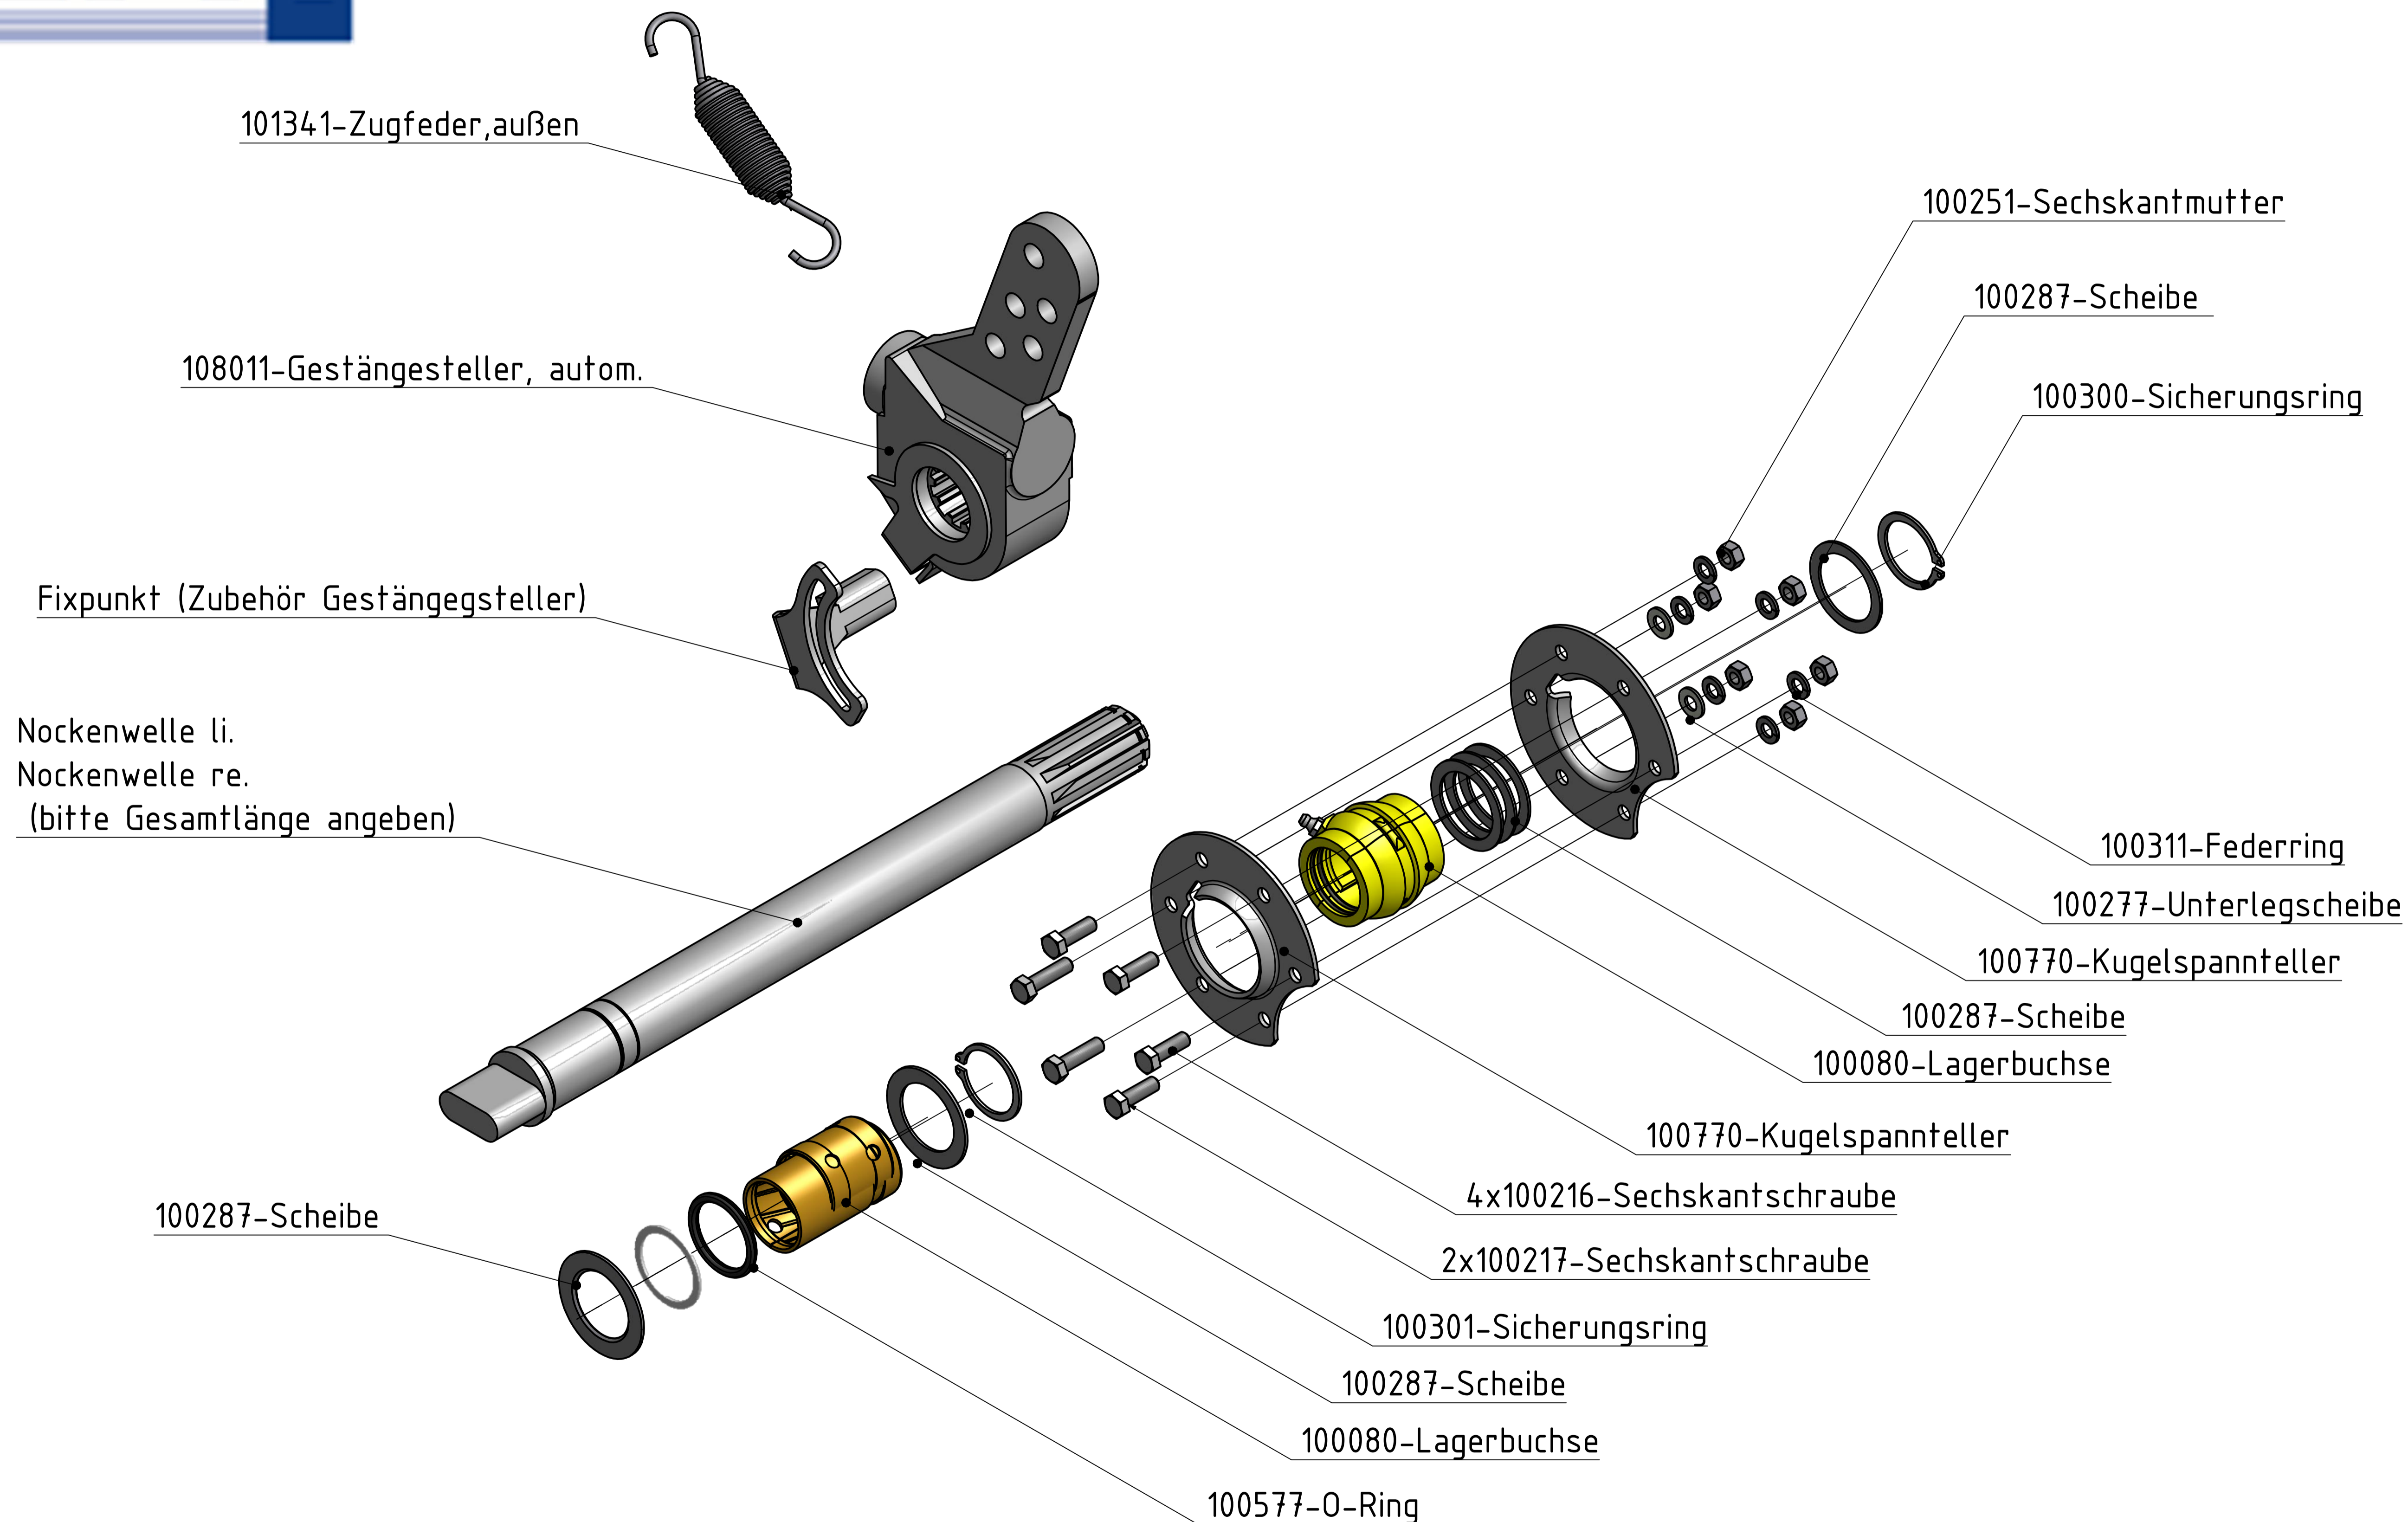

GFA Gothaer Fahrzeugachsen GmbH

Ersatzteilübersicht

Nockenwelle mit Lagerung
Achse 3t VB 303006 (Bremse Ø 300x60)