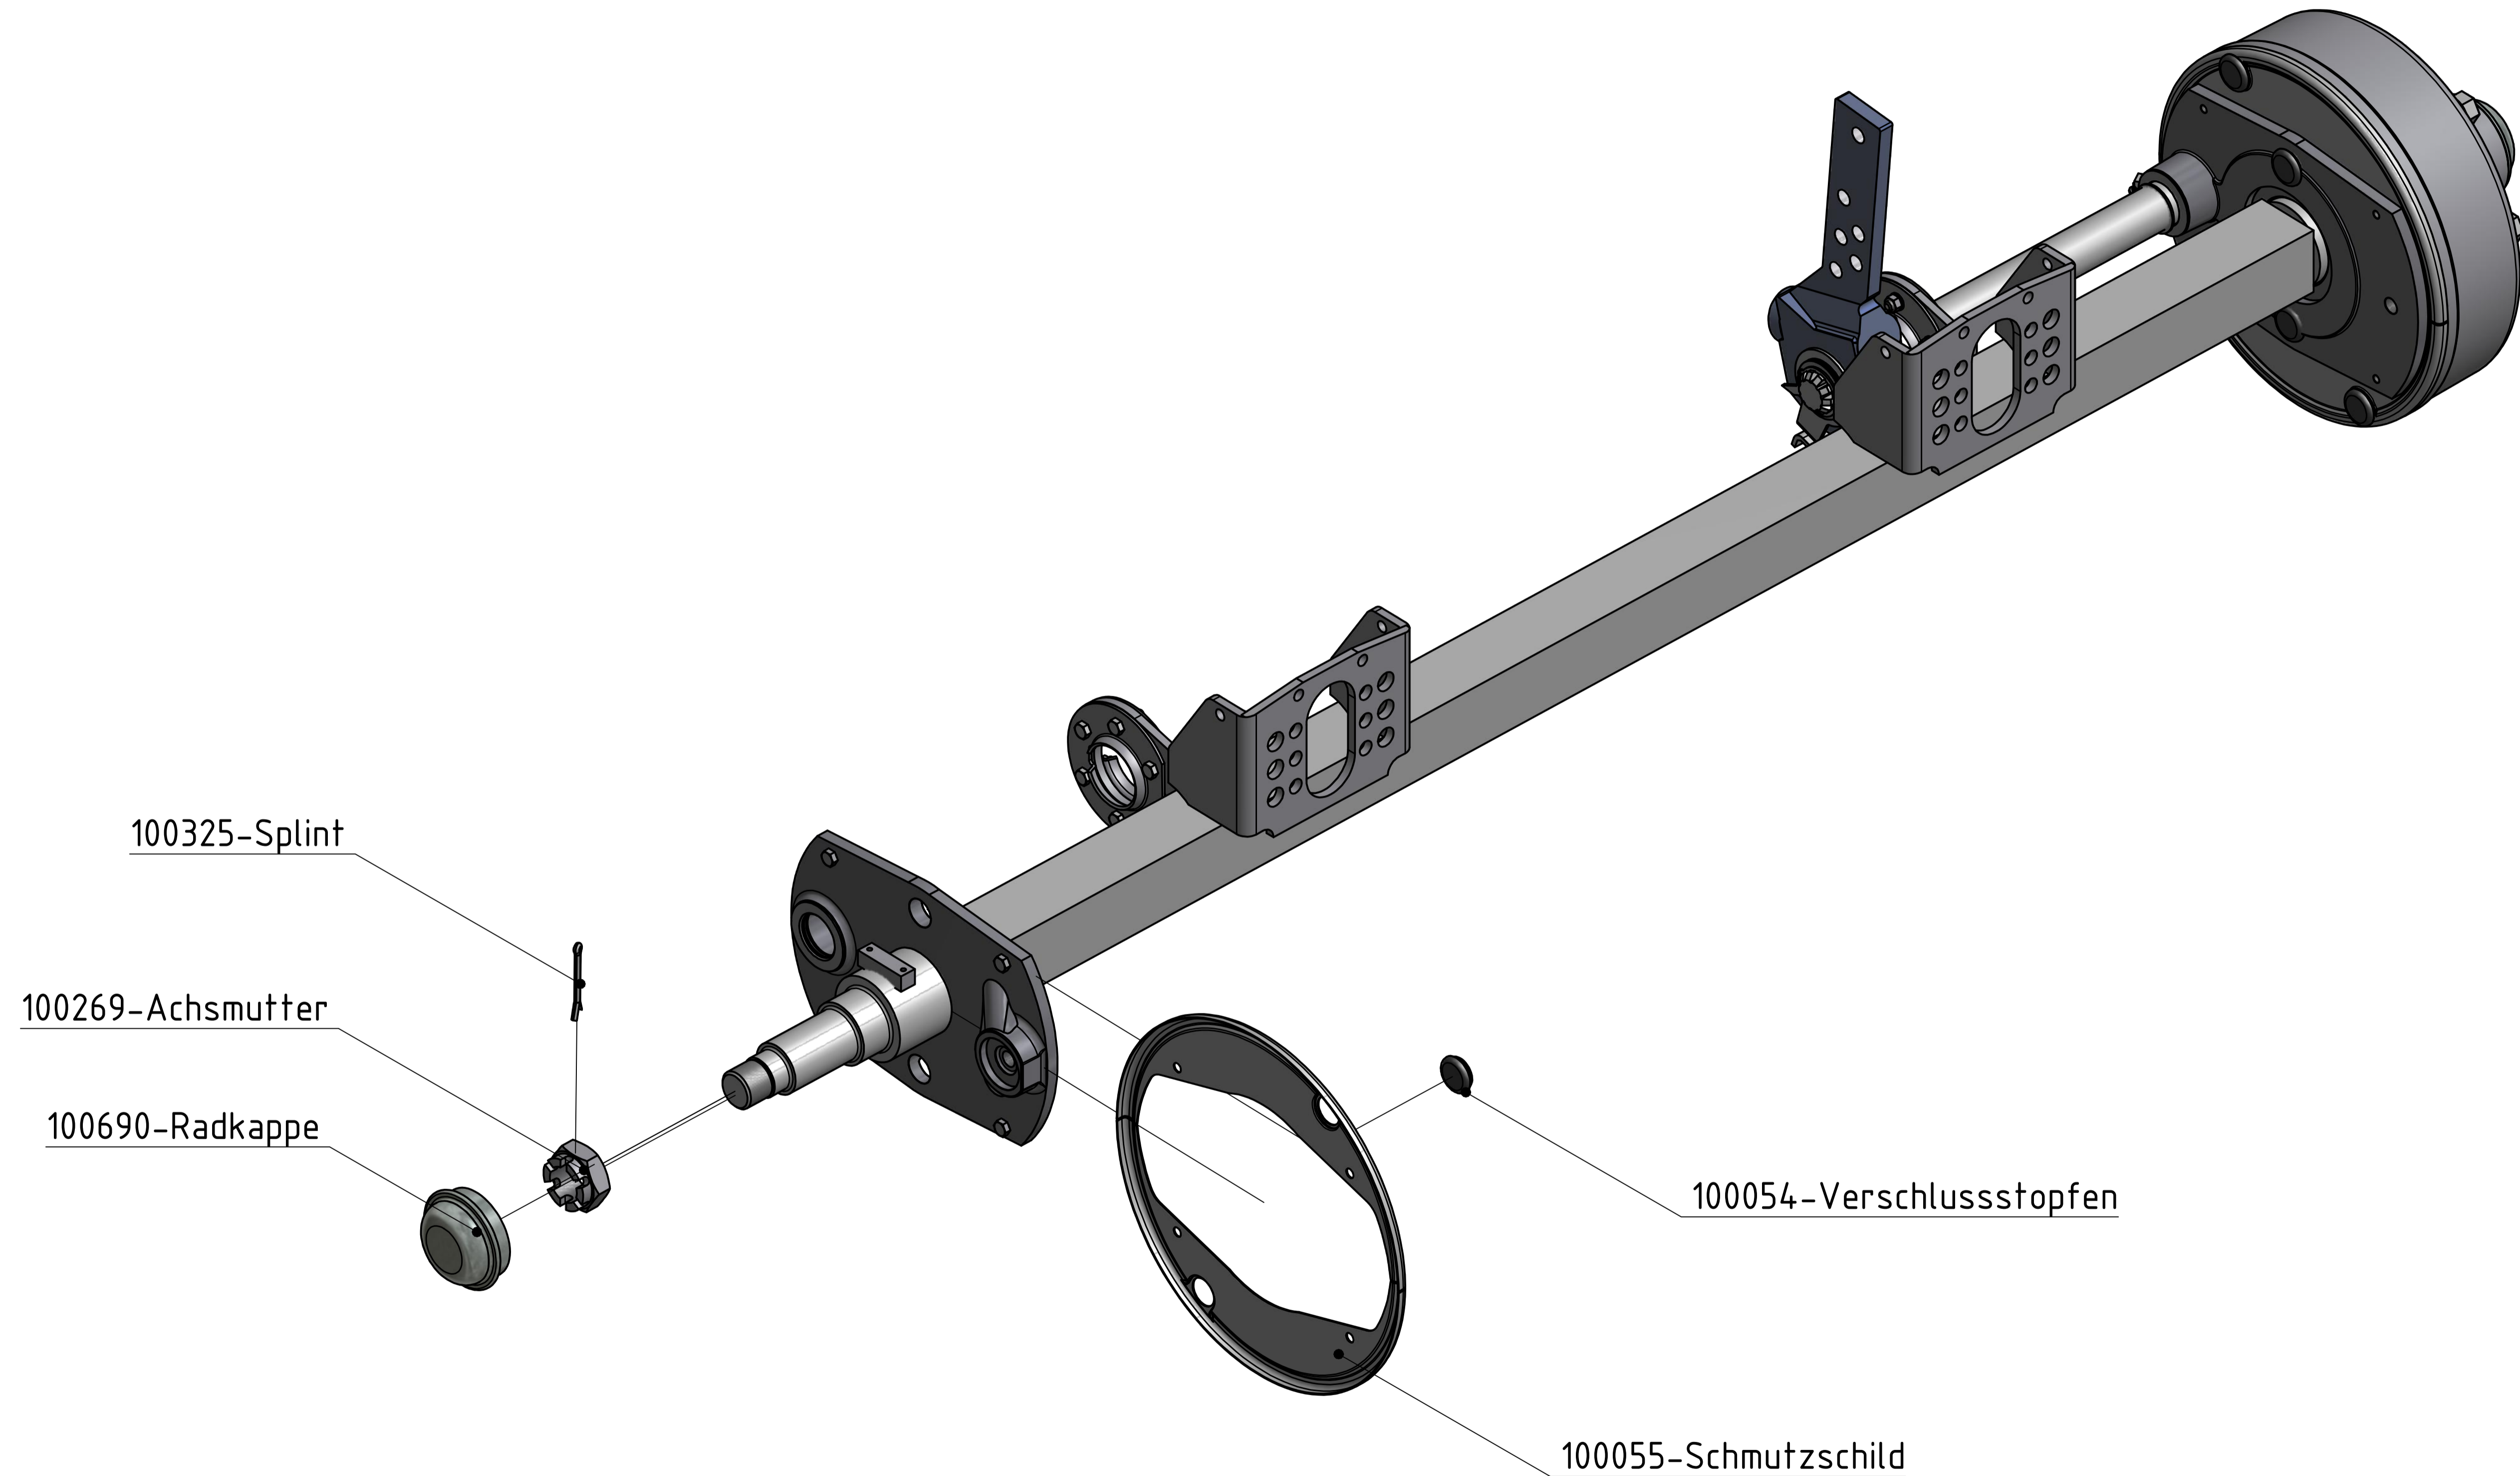

GFA Gothaer Fahrzeugachsen GmbH

Ersatzteilübersicht

Achskörper vollst. mit Anbauteilen
Achse 3t VB 303006
(Bremse Ø 300x60)