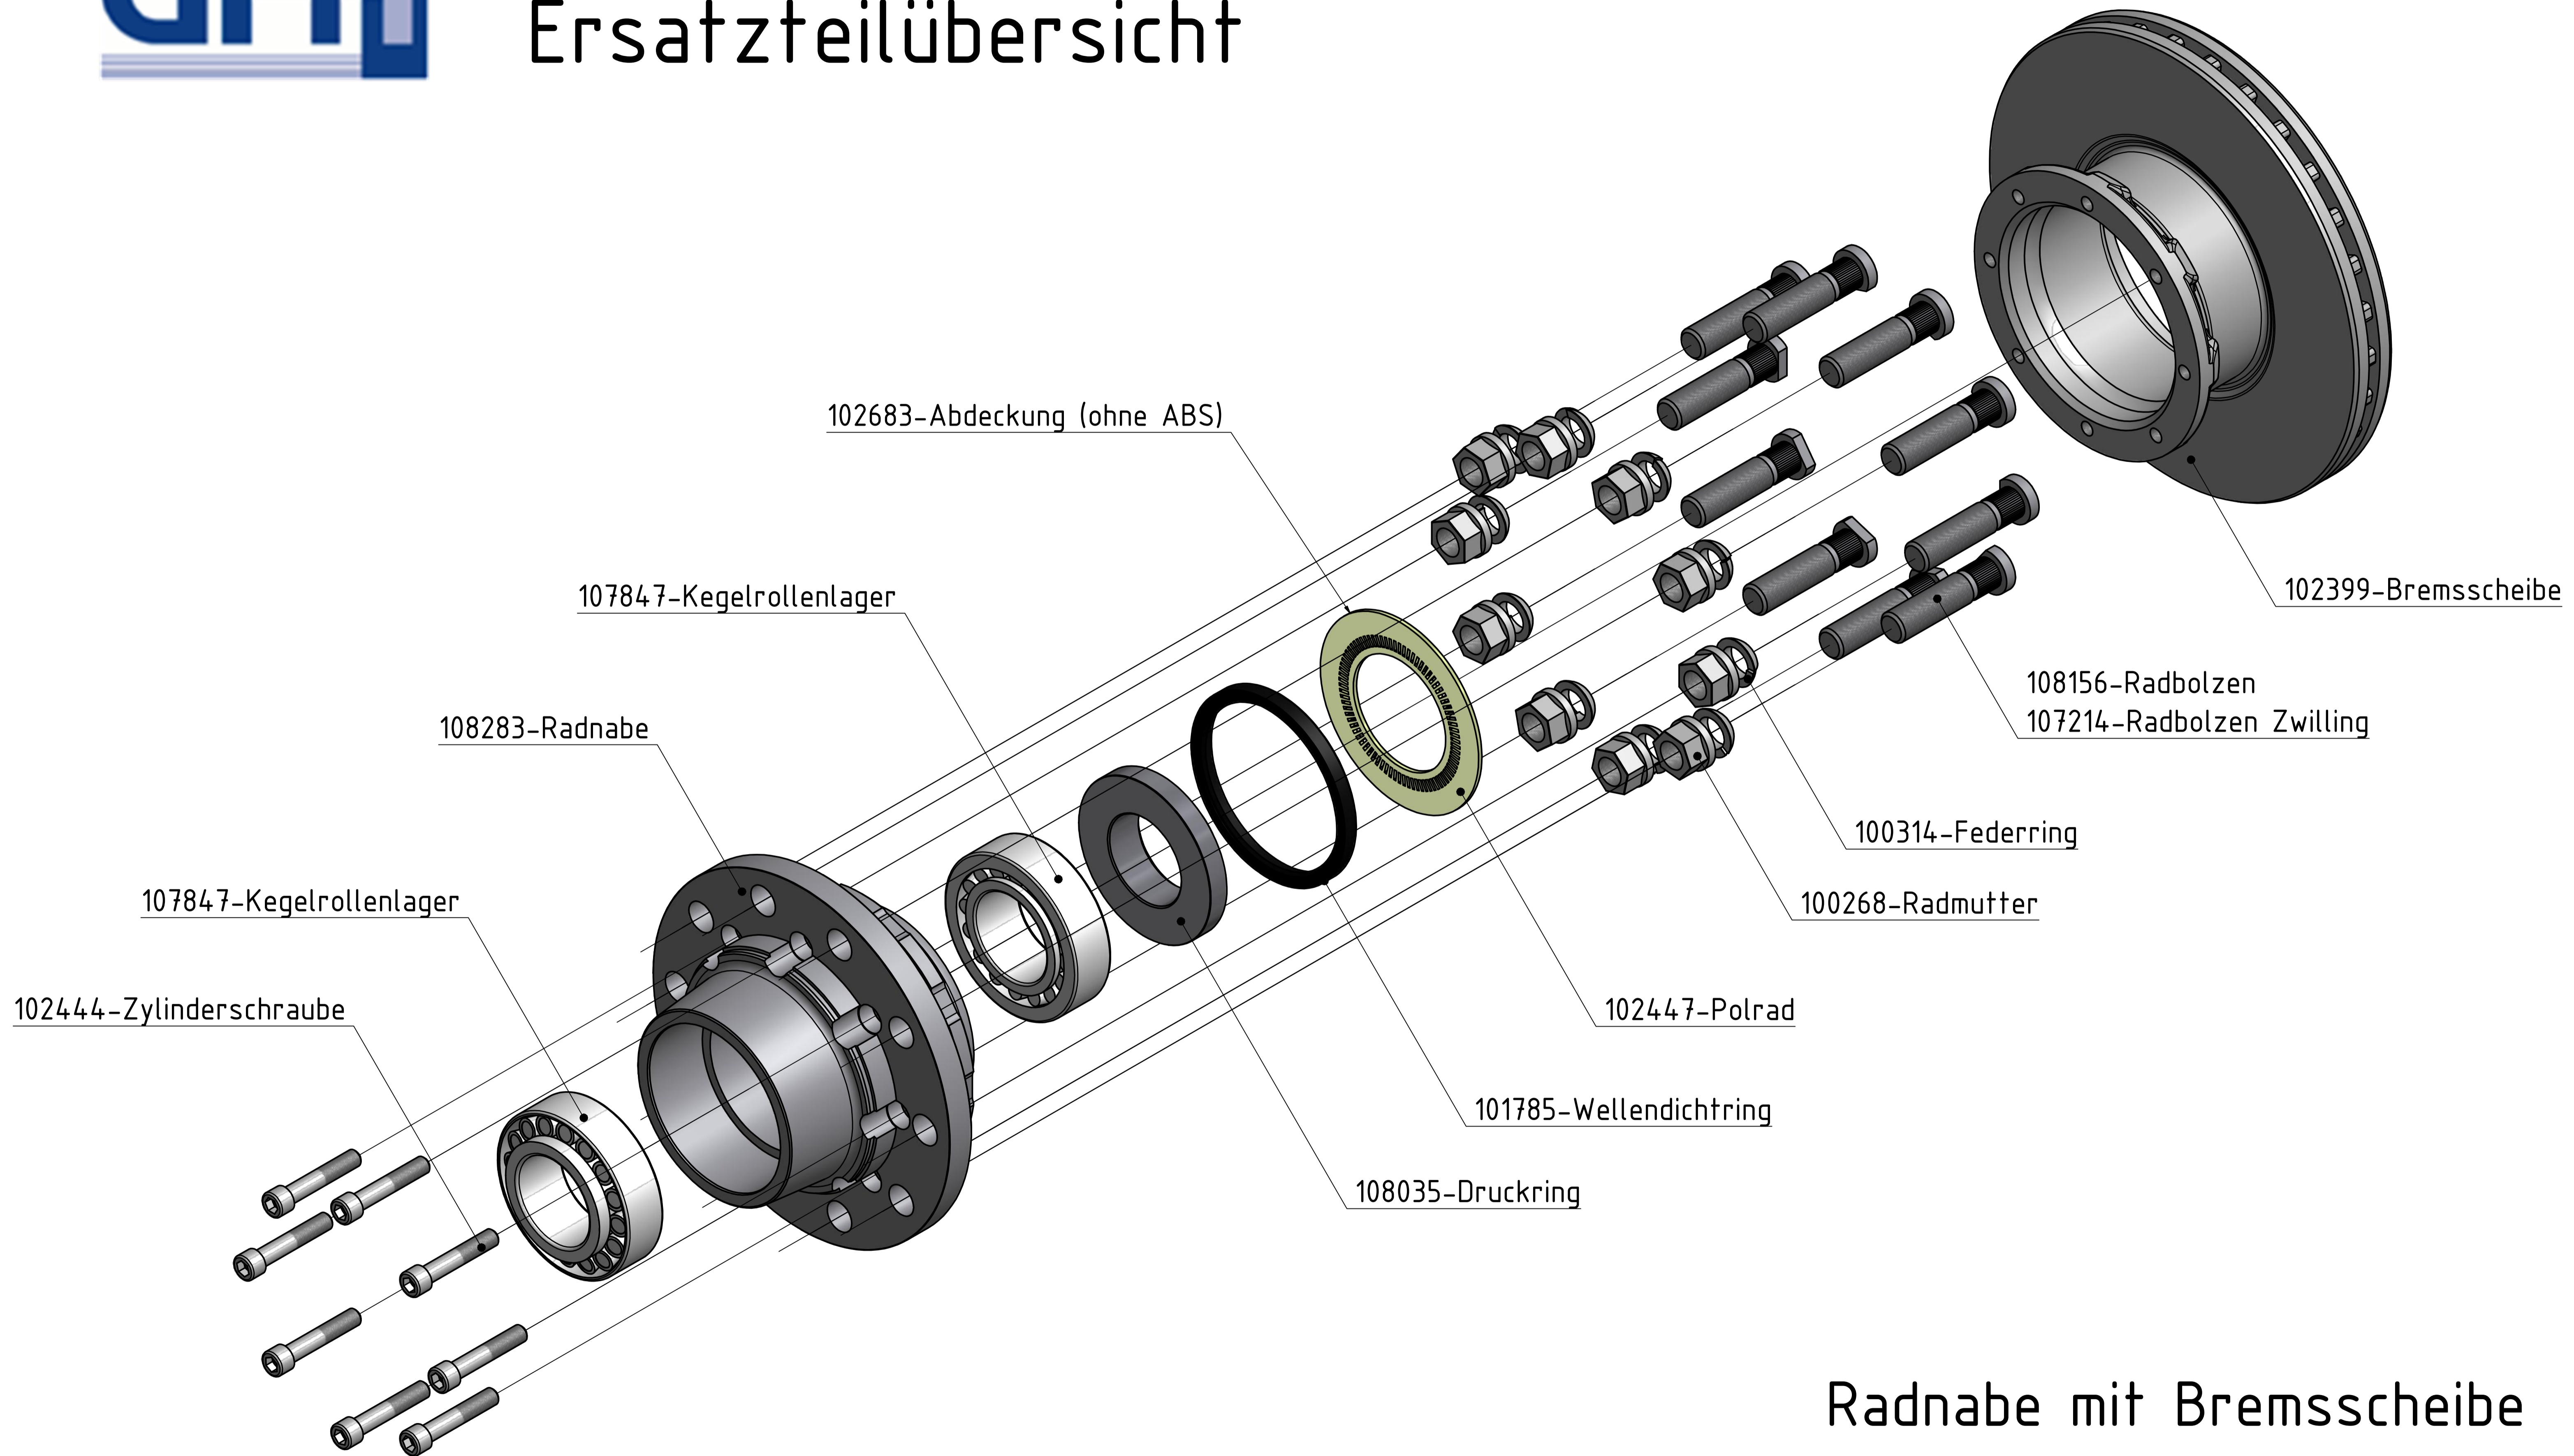

GFA Gothaer Fahrzeugachsen GmbH

Ersatzteilübersicht

Radnabe mit Bremsscheibe
Achse 7.5t

Bremsengutachten: 361-097-13