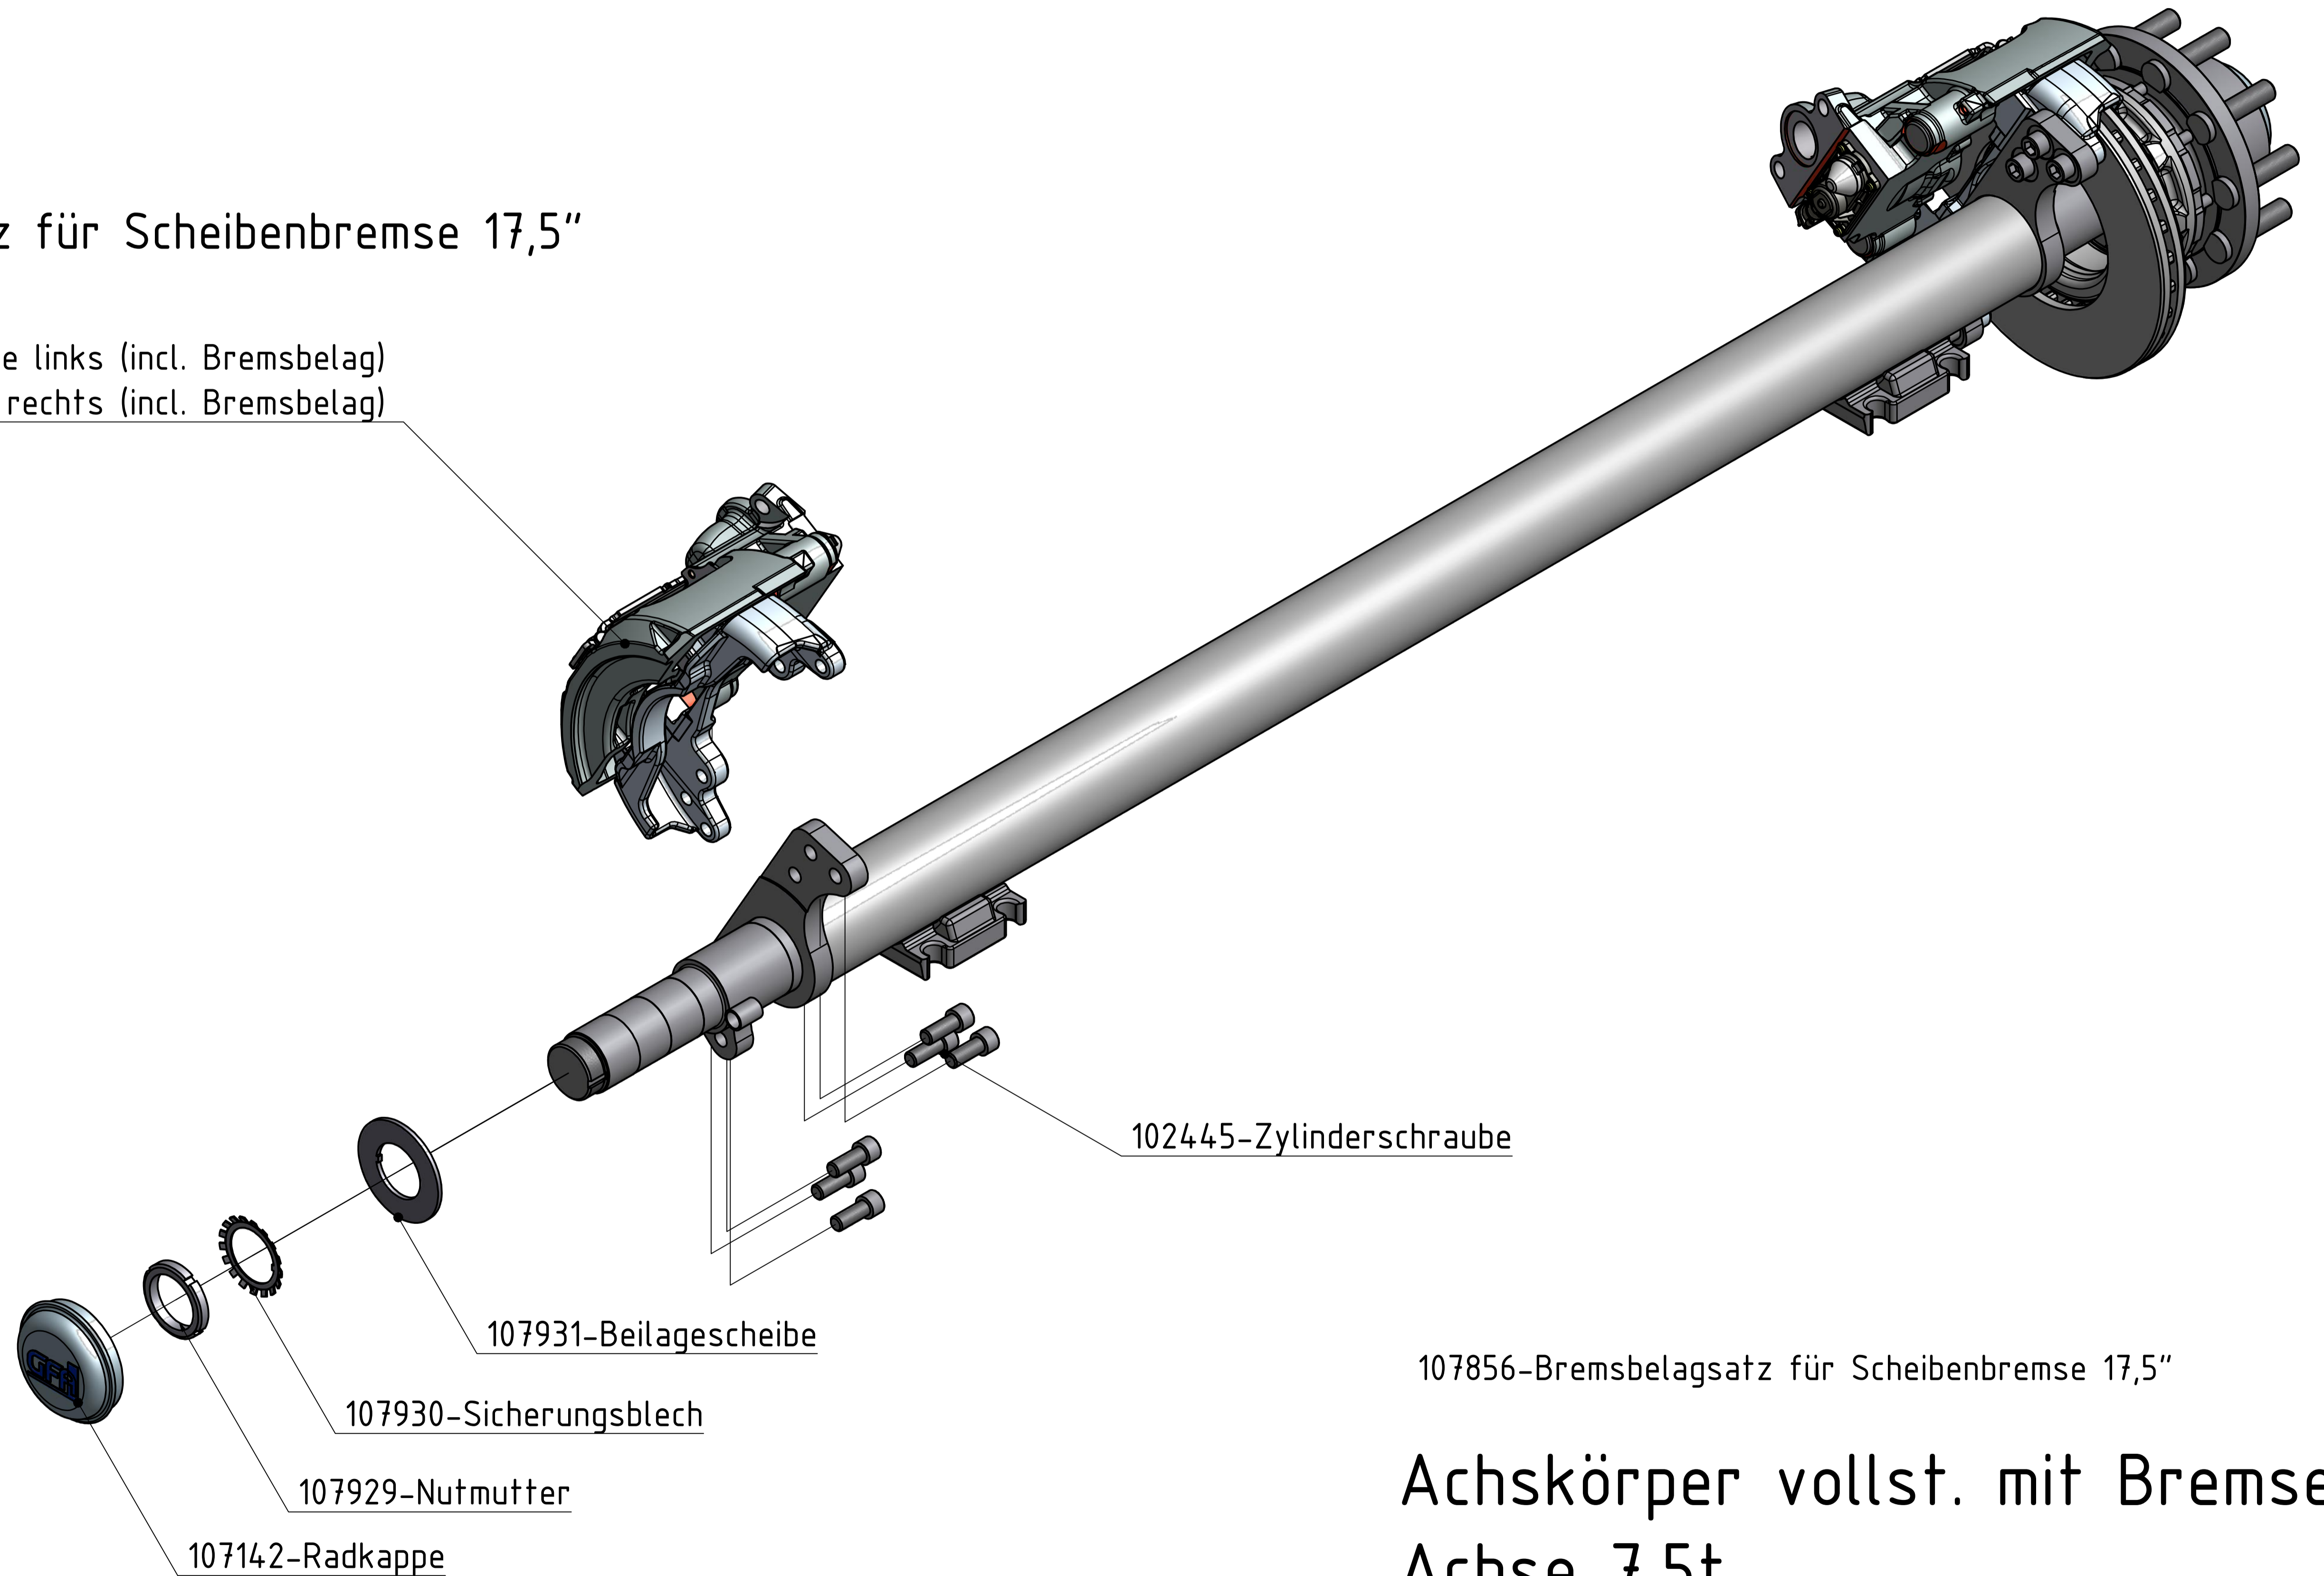

# GFA Gothaer Fahrzeugachsen GmbH

## Ersatzteilübersicht

107856-Bremsbelagsatz für Scheibenbremse 17,5"

102398-Pneu. Scheibenbremse links (incl. Bremsbelag)  
102631-Pneu. Scheibenbremse rechts (incl. Bremsbelag)

107856-Bremsbelagsatz für Scheibenbremse 17,5"

Achskörper vollst. mit Bremse  
Achse 7,5t  
(Scheibenbremse 17,5")