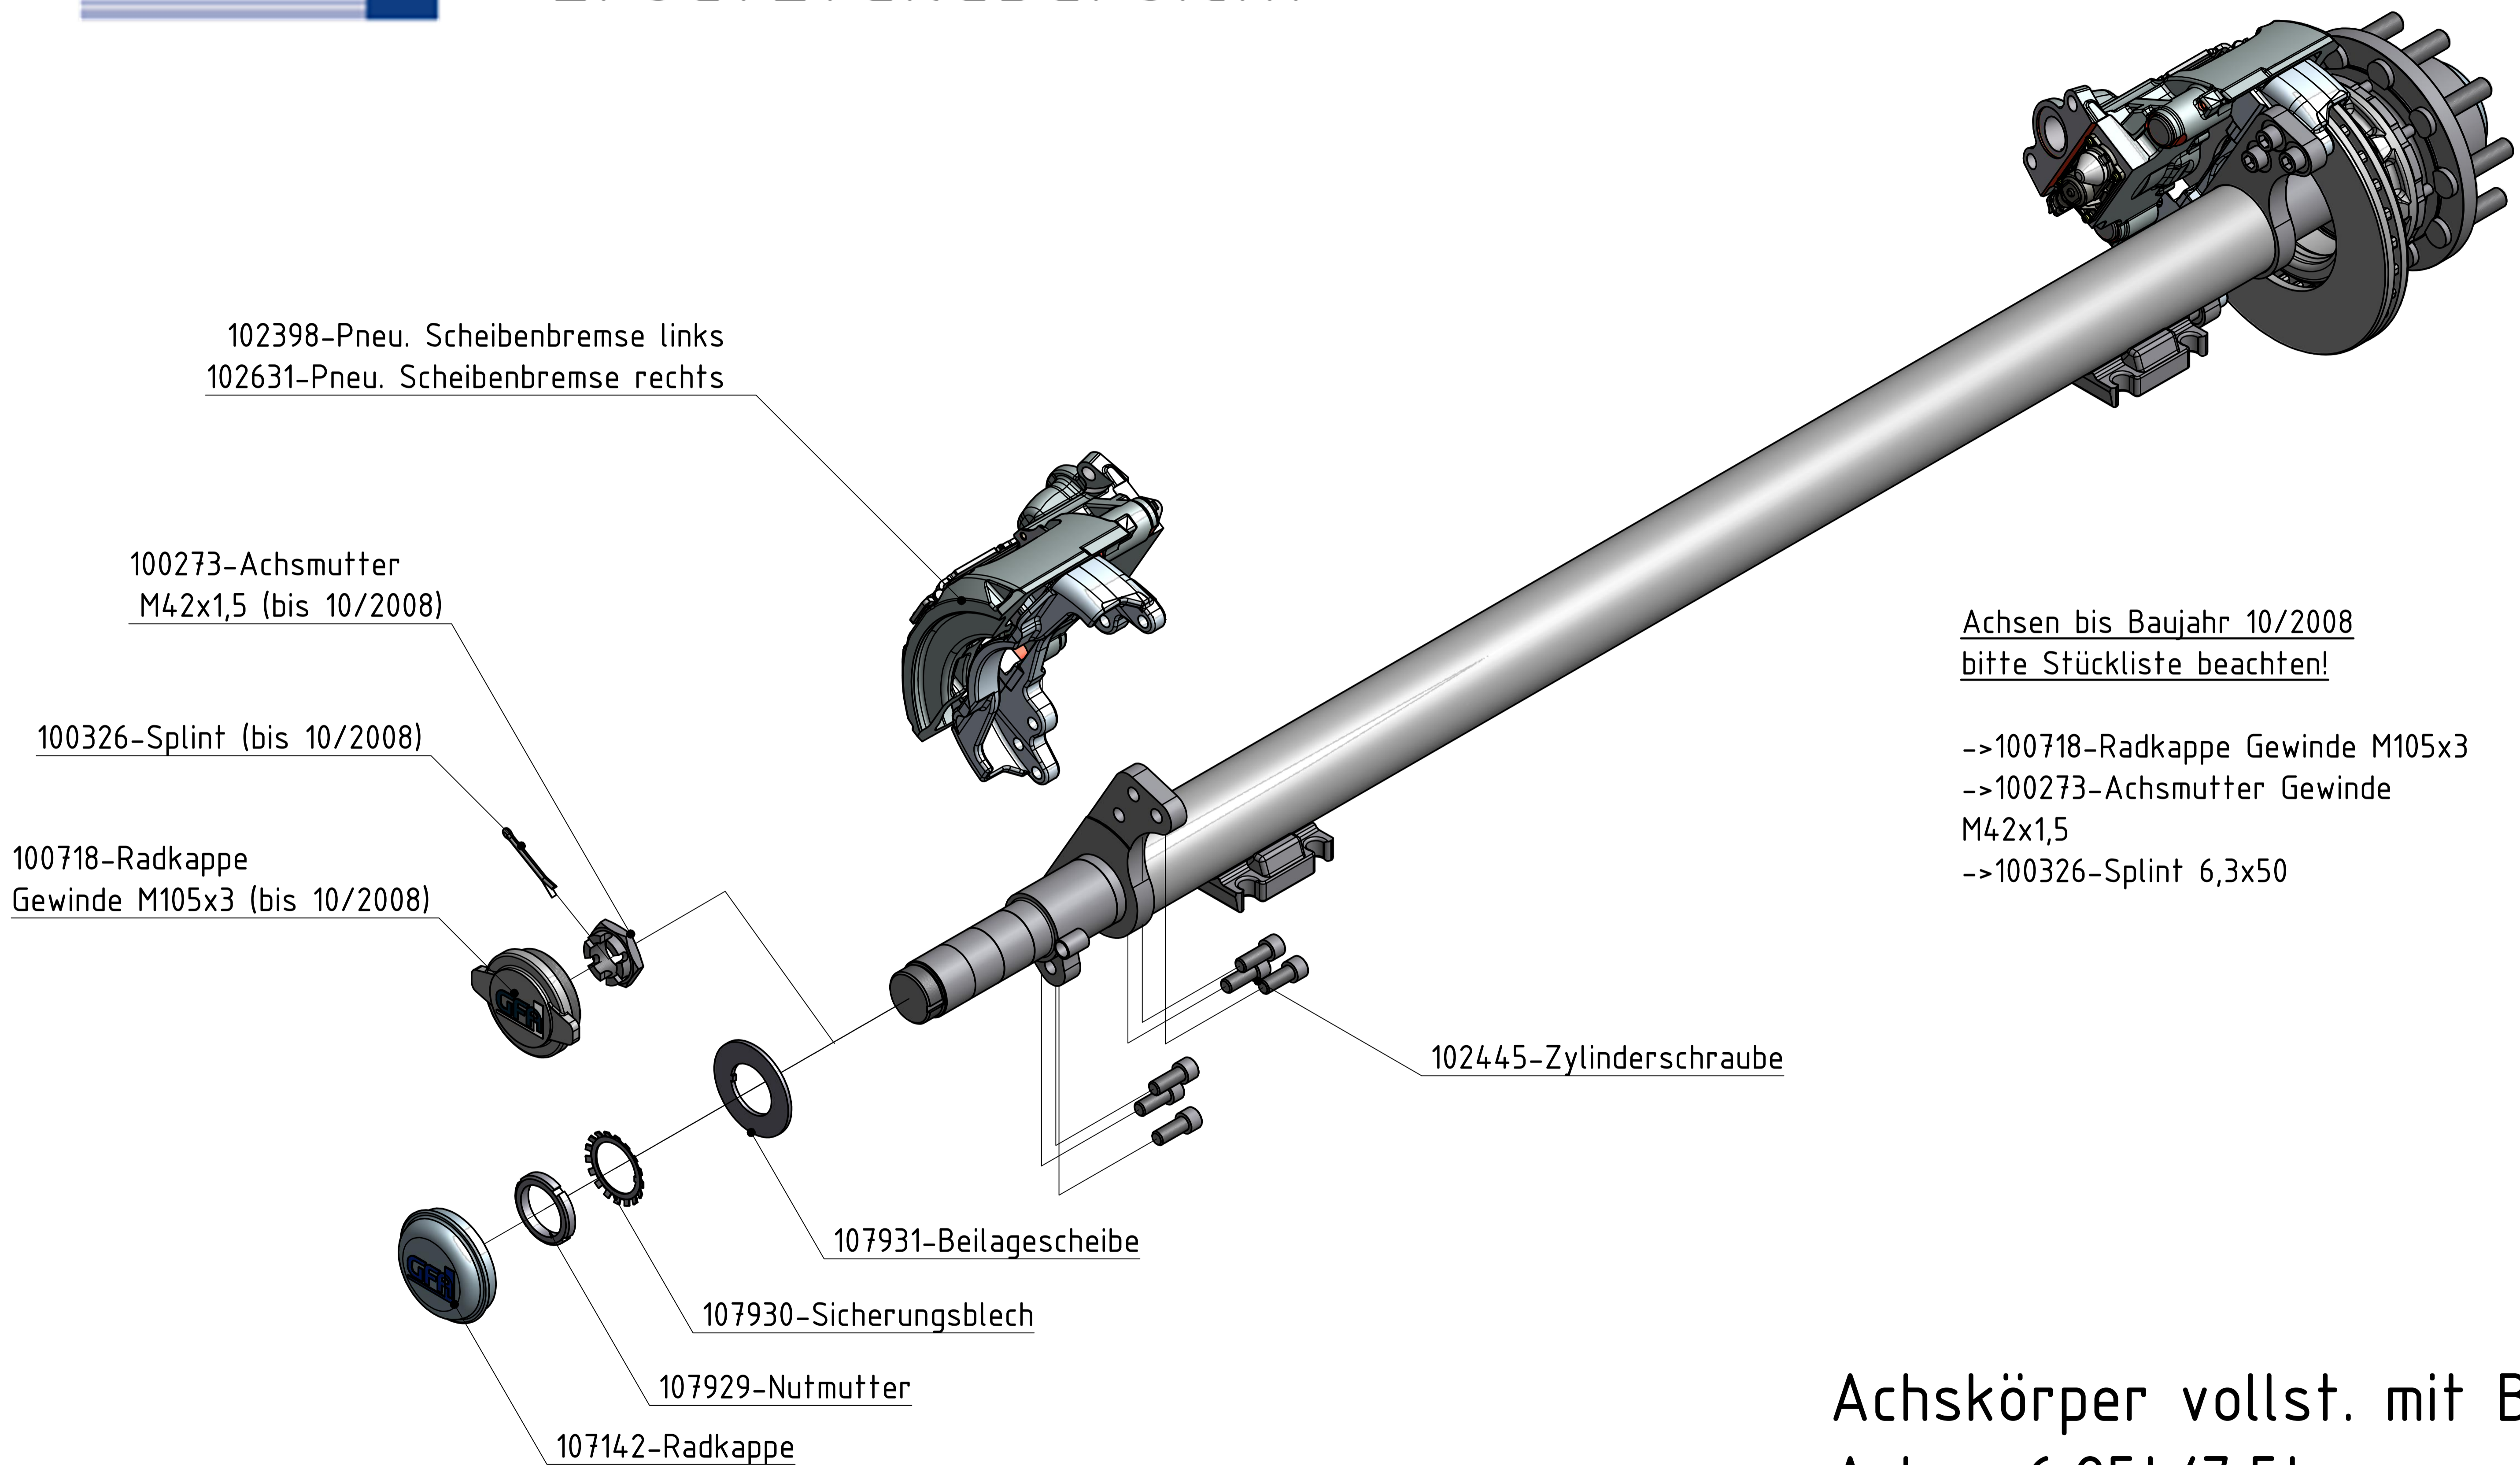

GFA Gothaer Fahrzeugachsen GmbH

Ersatzteilübersicht

Achsen bis Baujahr 10/2008
bitte Stückliste beachten!

- >100718-Radkappe Gewinde M105x3
- >100273-Achsmutter Gewinde M42x1,5
- >100326-Splint 6,3x50

Achskörper vollst. mit Bremse
Achse 6,25t/7,5t
(Scheibenbremse 17,5")