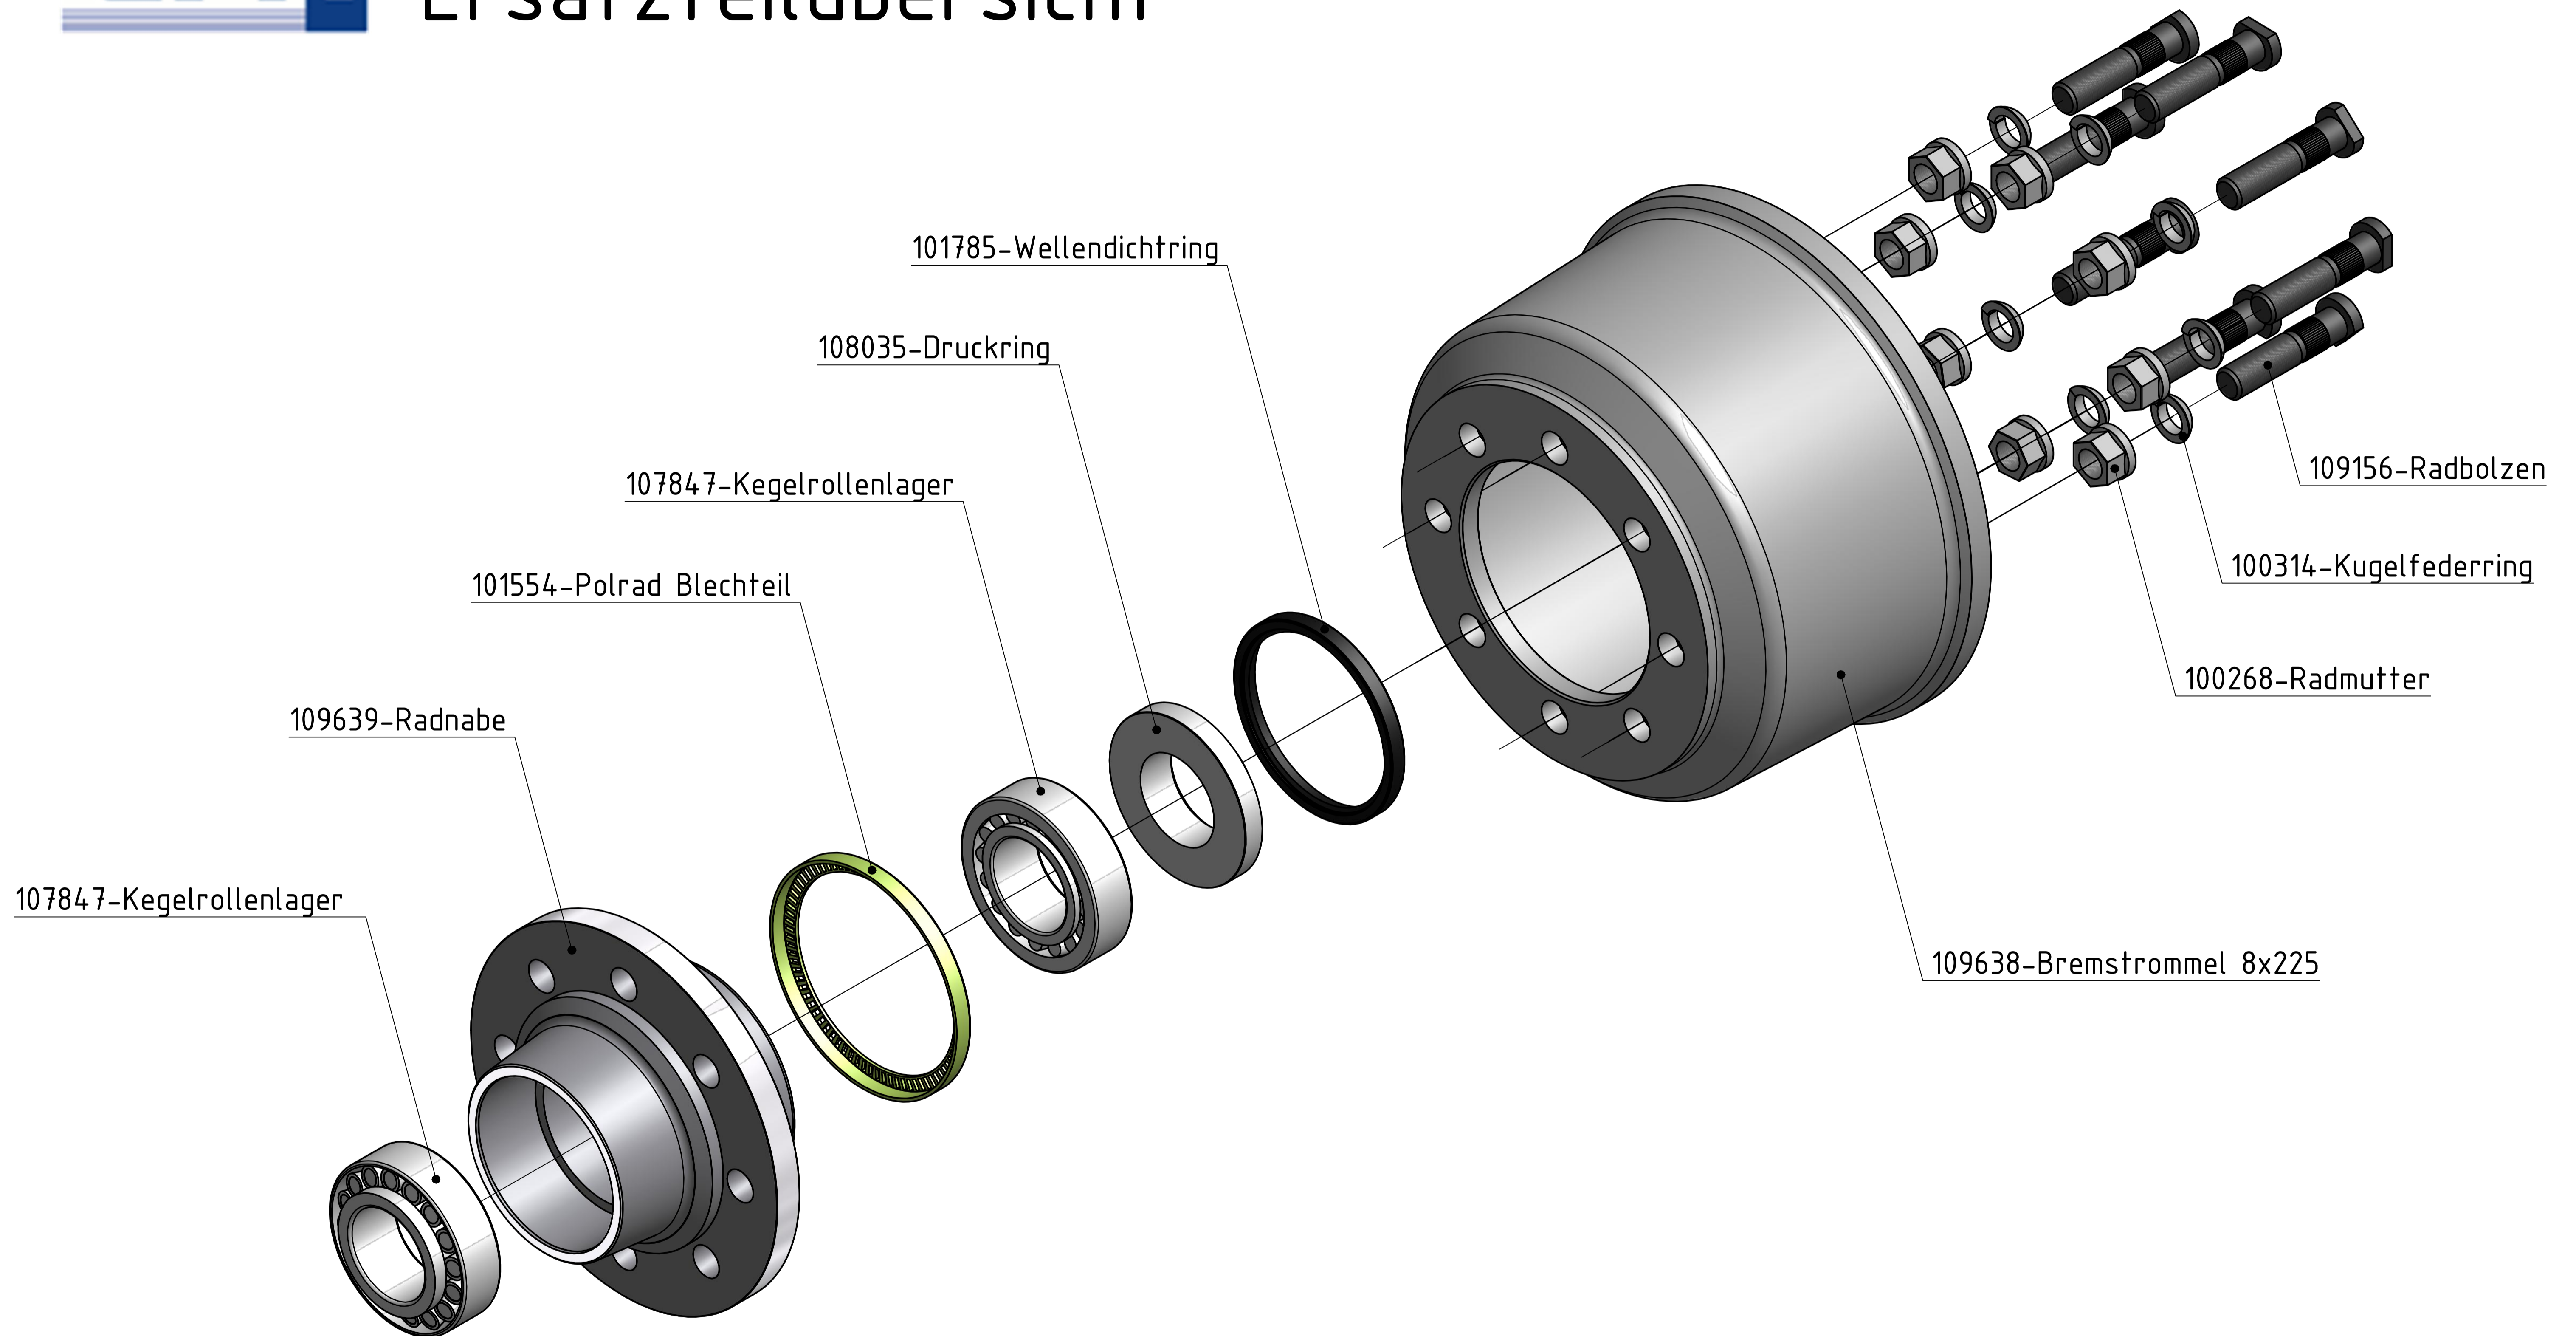

GFA Gothaer Fahrzeugachsen GmbH

Ersatzteilübersicht

Bremsengutachten: 361-081-13

Radnabe mit Bremstrommel
Achse 7,5t
Lochkreis 8x225