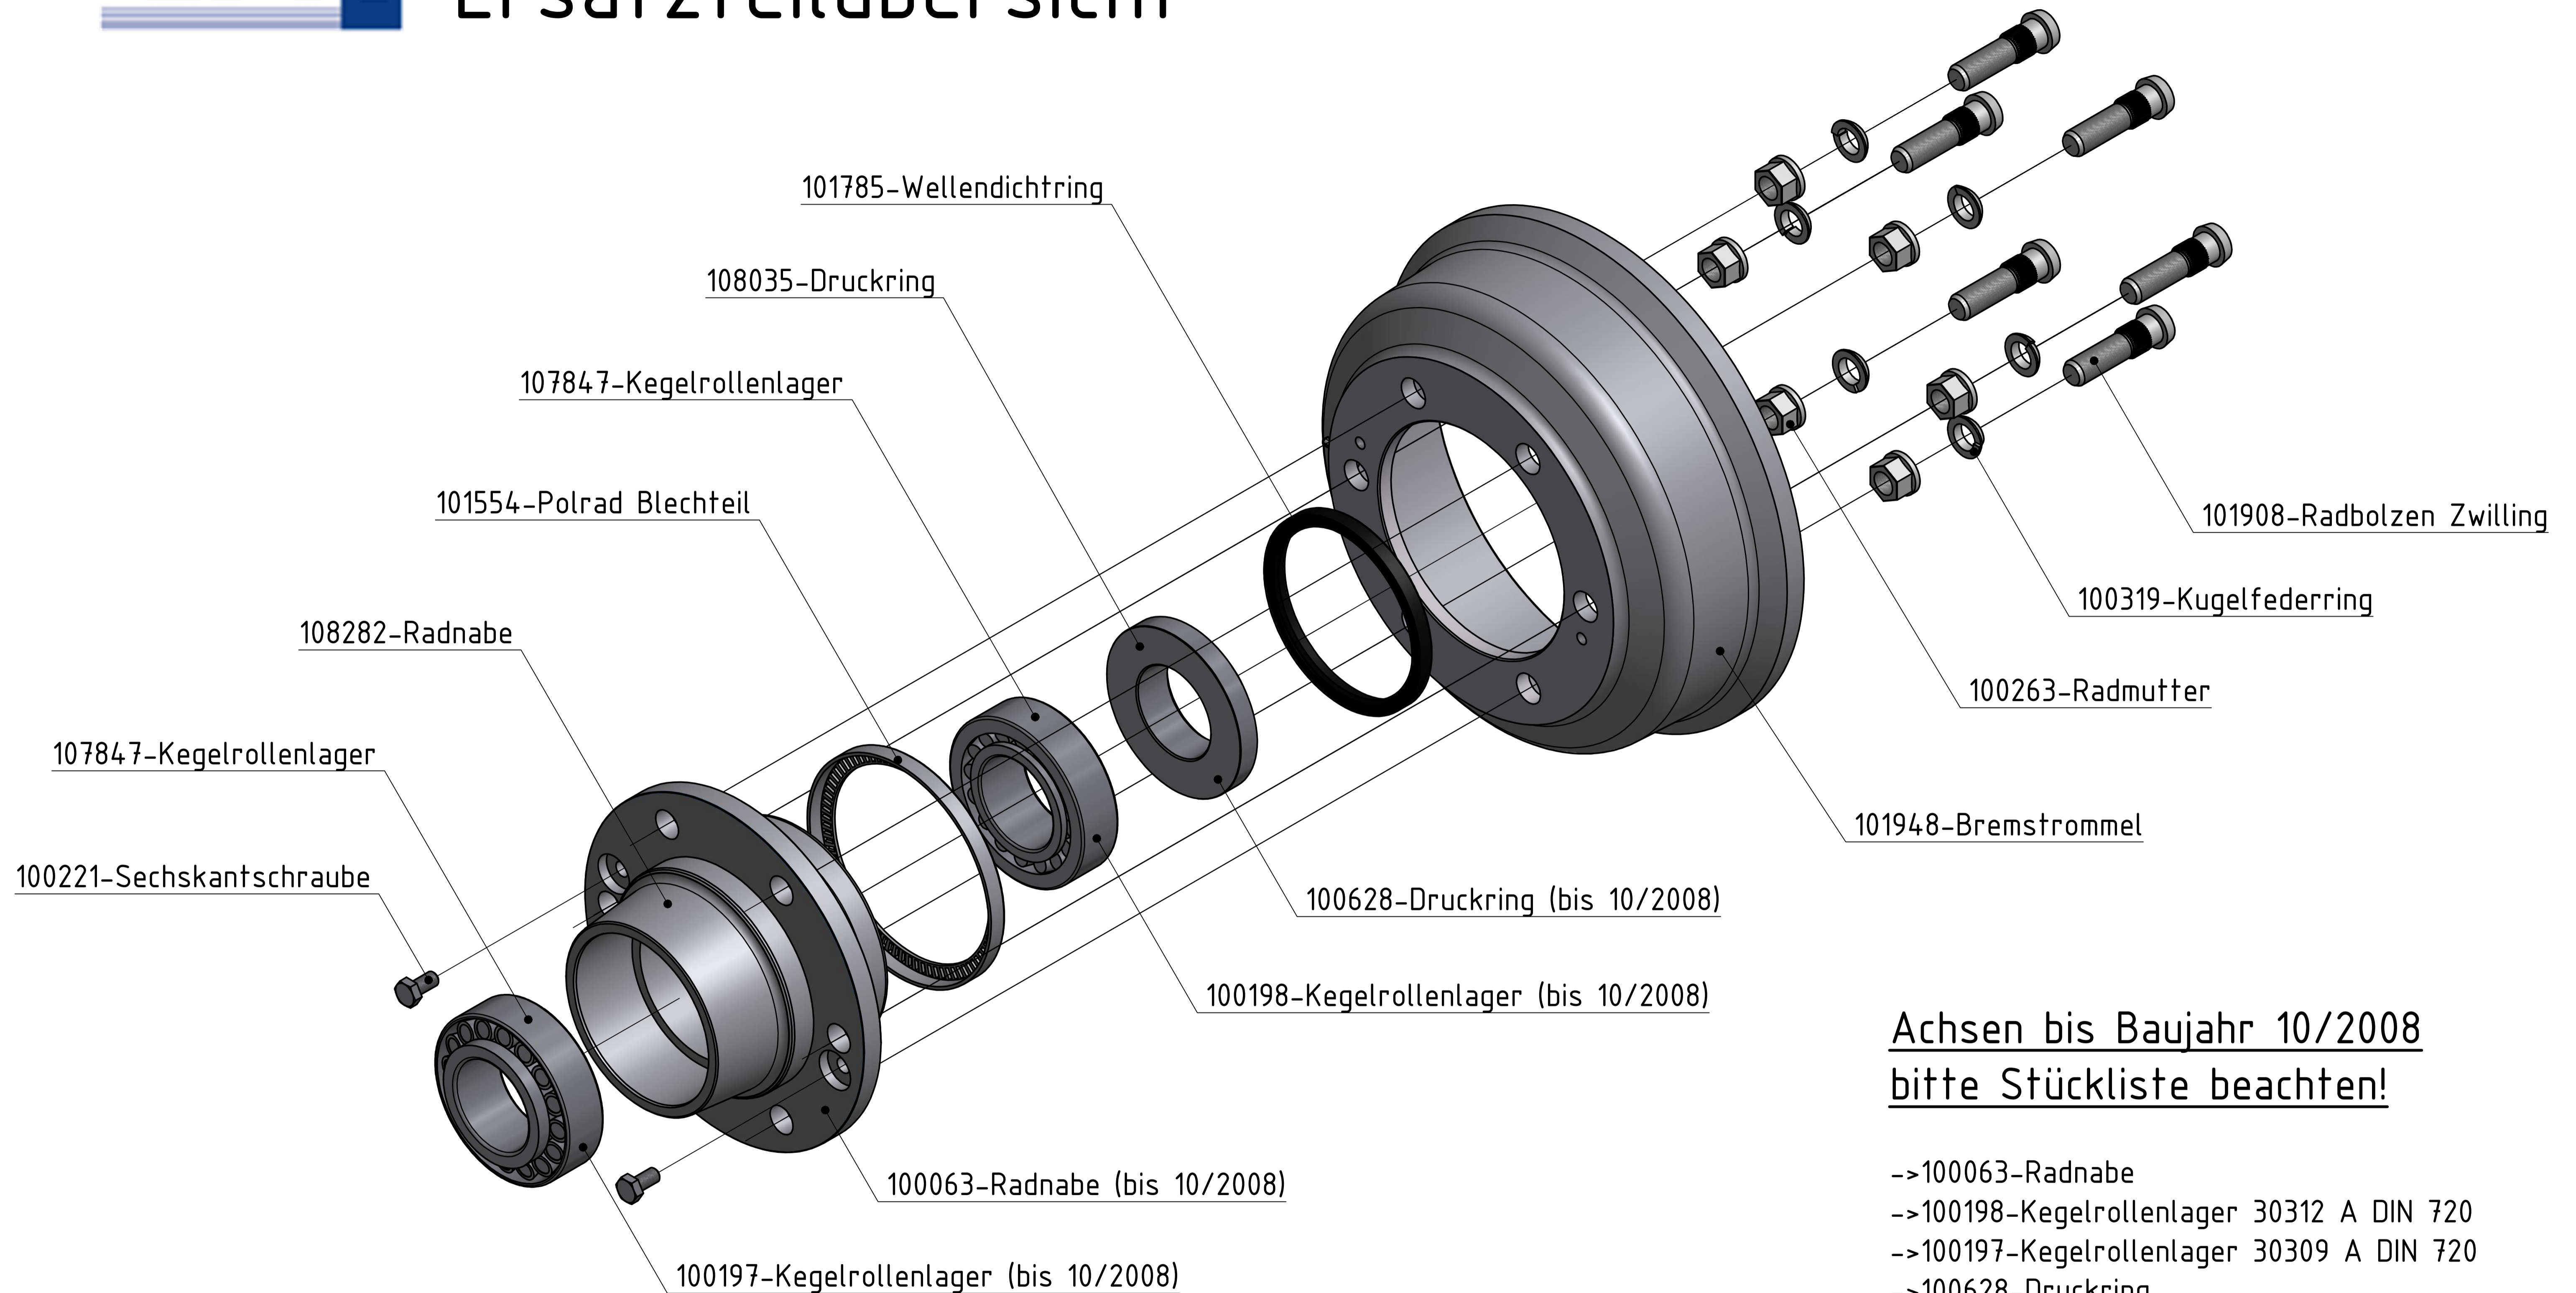

GFA Gothaer Fahrzeugachsen GmbH

Ersatzteilübersicht

Achsen bis Baujahr 10/2008
bitte Stückliste beachten!

- >100063-Radnabe
- >100198-Kegelrollenlager 30312 A DIN 720
- >100197-Kegelrollenlager 30309 A DIN 720
- >100628-Druckring

Bremsengutachten: 361-077-10
361-034-14

Radnabe mit Bremstrommel
Achse 5,5 t