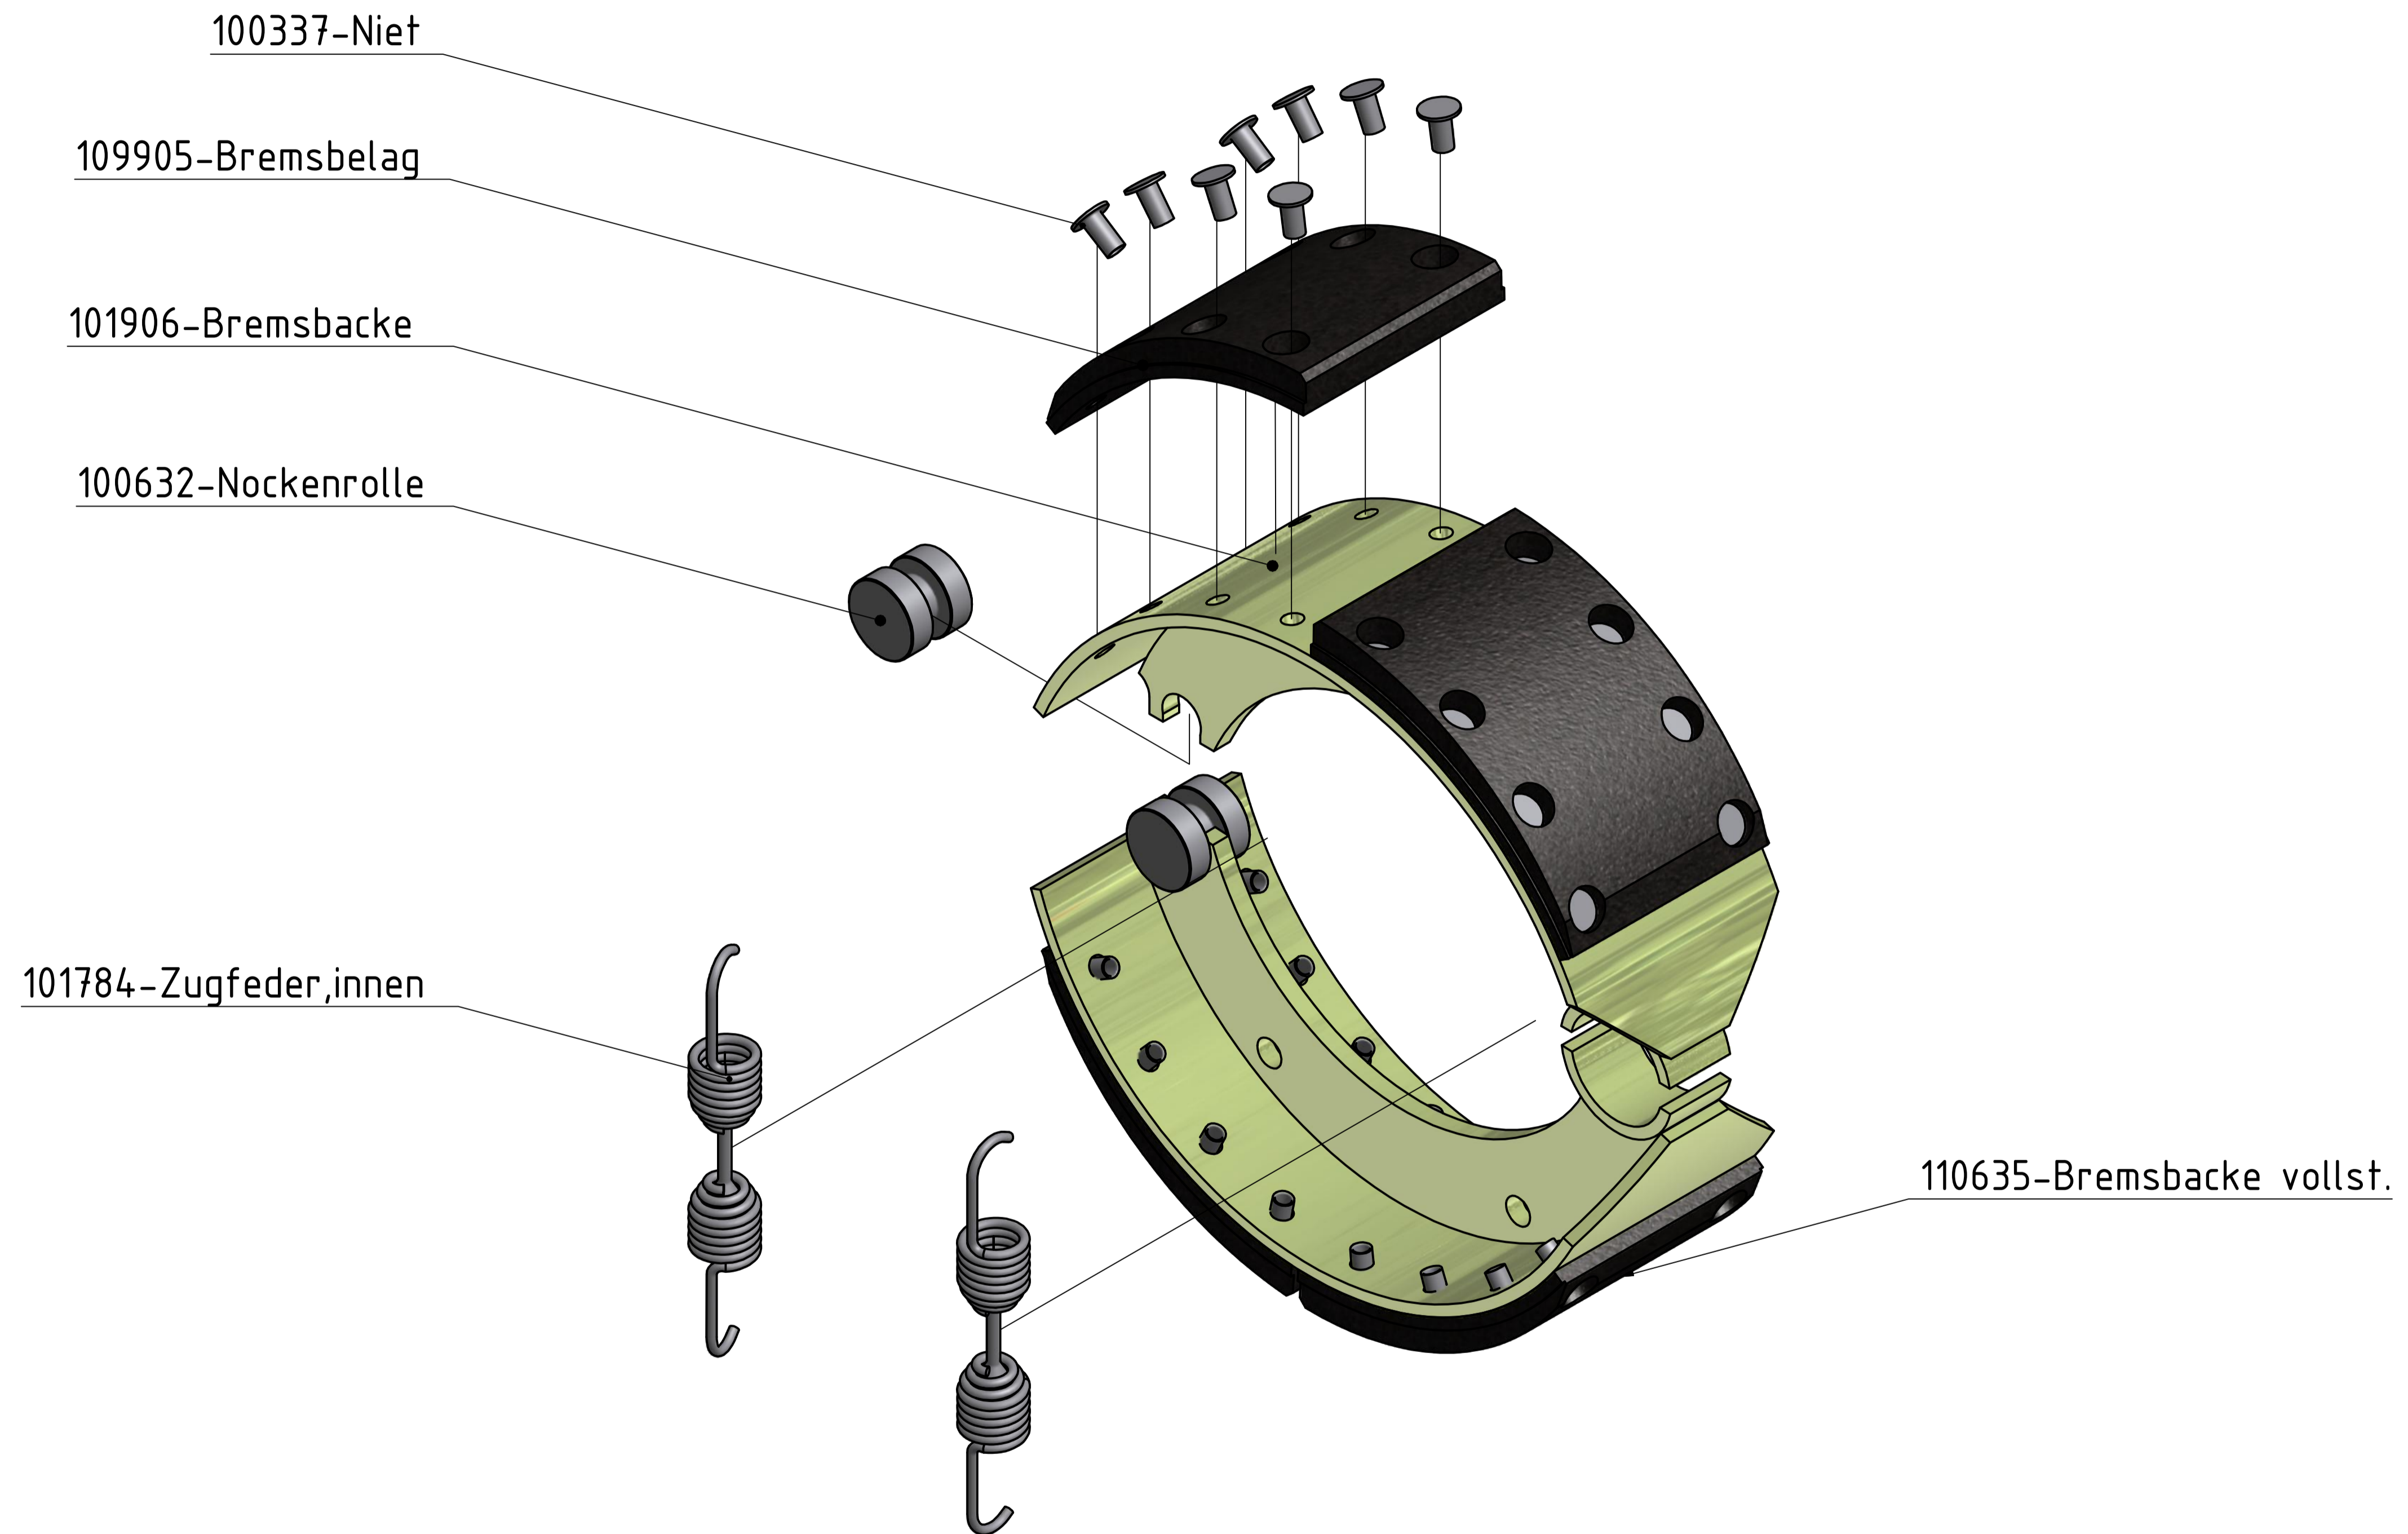

# GFA Gothaer Fahrzeugachsen GmbH

## Ersatzteilübersicht

Bremsengutachten: 361-034-14  
361-077-10

Bremsbacken mit Zugfeder  
Achse 5,5t