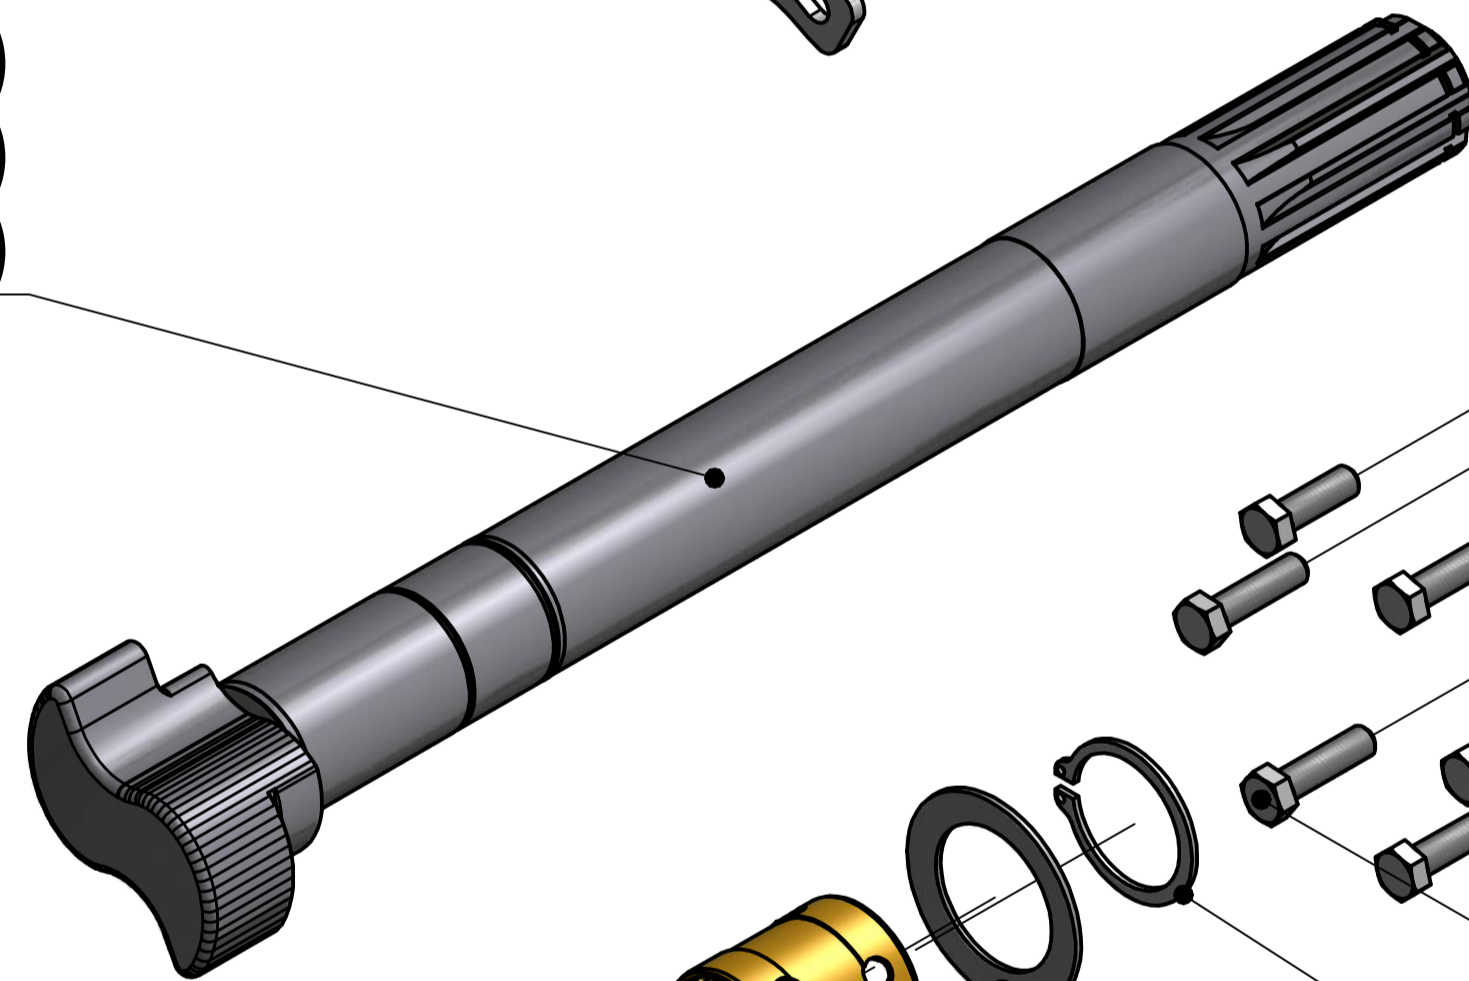

GFA Gothaer Fahrzeugachsen GmbH

Ersatzteilübersicht

101341-Zugfeder, außen

108011-Gestängesteller, autom.

Fixpunkt (Zubehör Gestängesteller)

100716-Nockenwelle li. (679,5mm)
100717-Nockenwelle re. (679,5mm)
(andere Längen auf Anfrage)

100364-Distanzring

100286-Scheibe

101727-Montages.-Nockenw.

- 1x100080 Lagerbuchse
- 1x100077 Lagerkugelbuchse
- 2x100301 Sicherungsring
- 5x100287 Scheibe D51
- 1x100364 Distanzring
- 1x100578 O-Ring
- 1x100329 Tellerfeder
- 2x100770 Kugelspannteller
- 1x100286 Scheibe

100251-Sechskantmutter

100287-Scheibe 51x38,8

100301-Sicherungsring

100311-Federring

100277-Unterlegscheibe

100770-Kugelspannteller

100287-Scheibe 51x38,8

100077-Lagerkugelbuchse

100770-Kugelspannteller

4x100216-Sechskantschraube

2x100217-Sechskantschraube

100301-Sicherungsring

100329-Tellerfeder

100080-Lagerbuchse

100578-O-Ring

Nockenwelle mit Lagerung
Achse 3,2t/5t/5,5t (Bremse Ø 300)