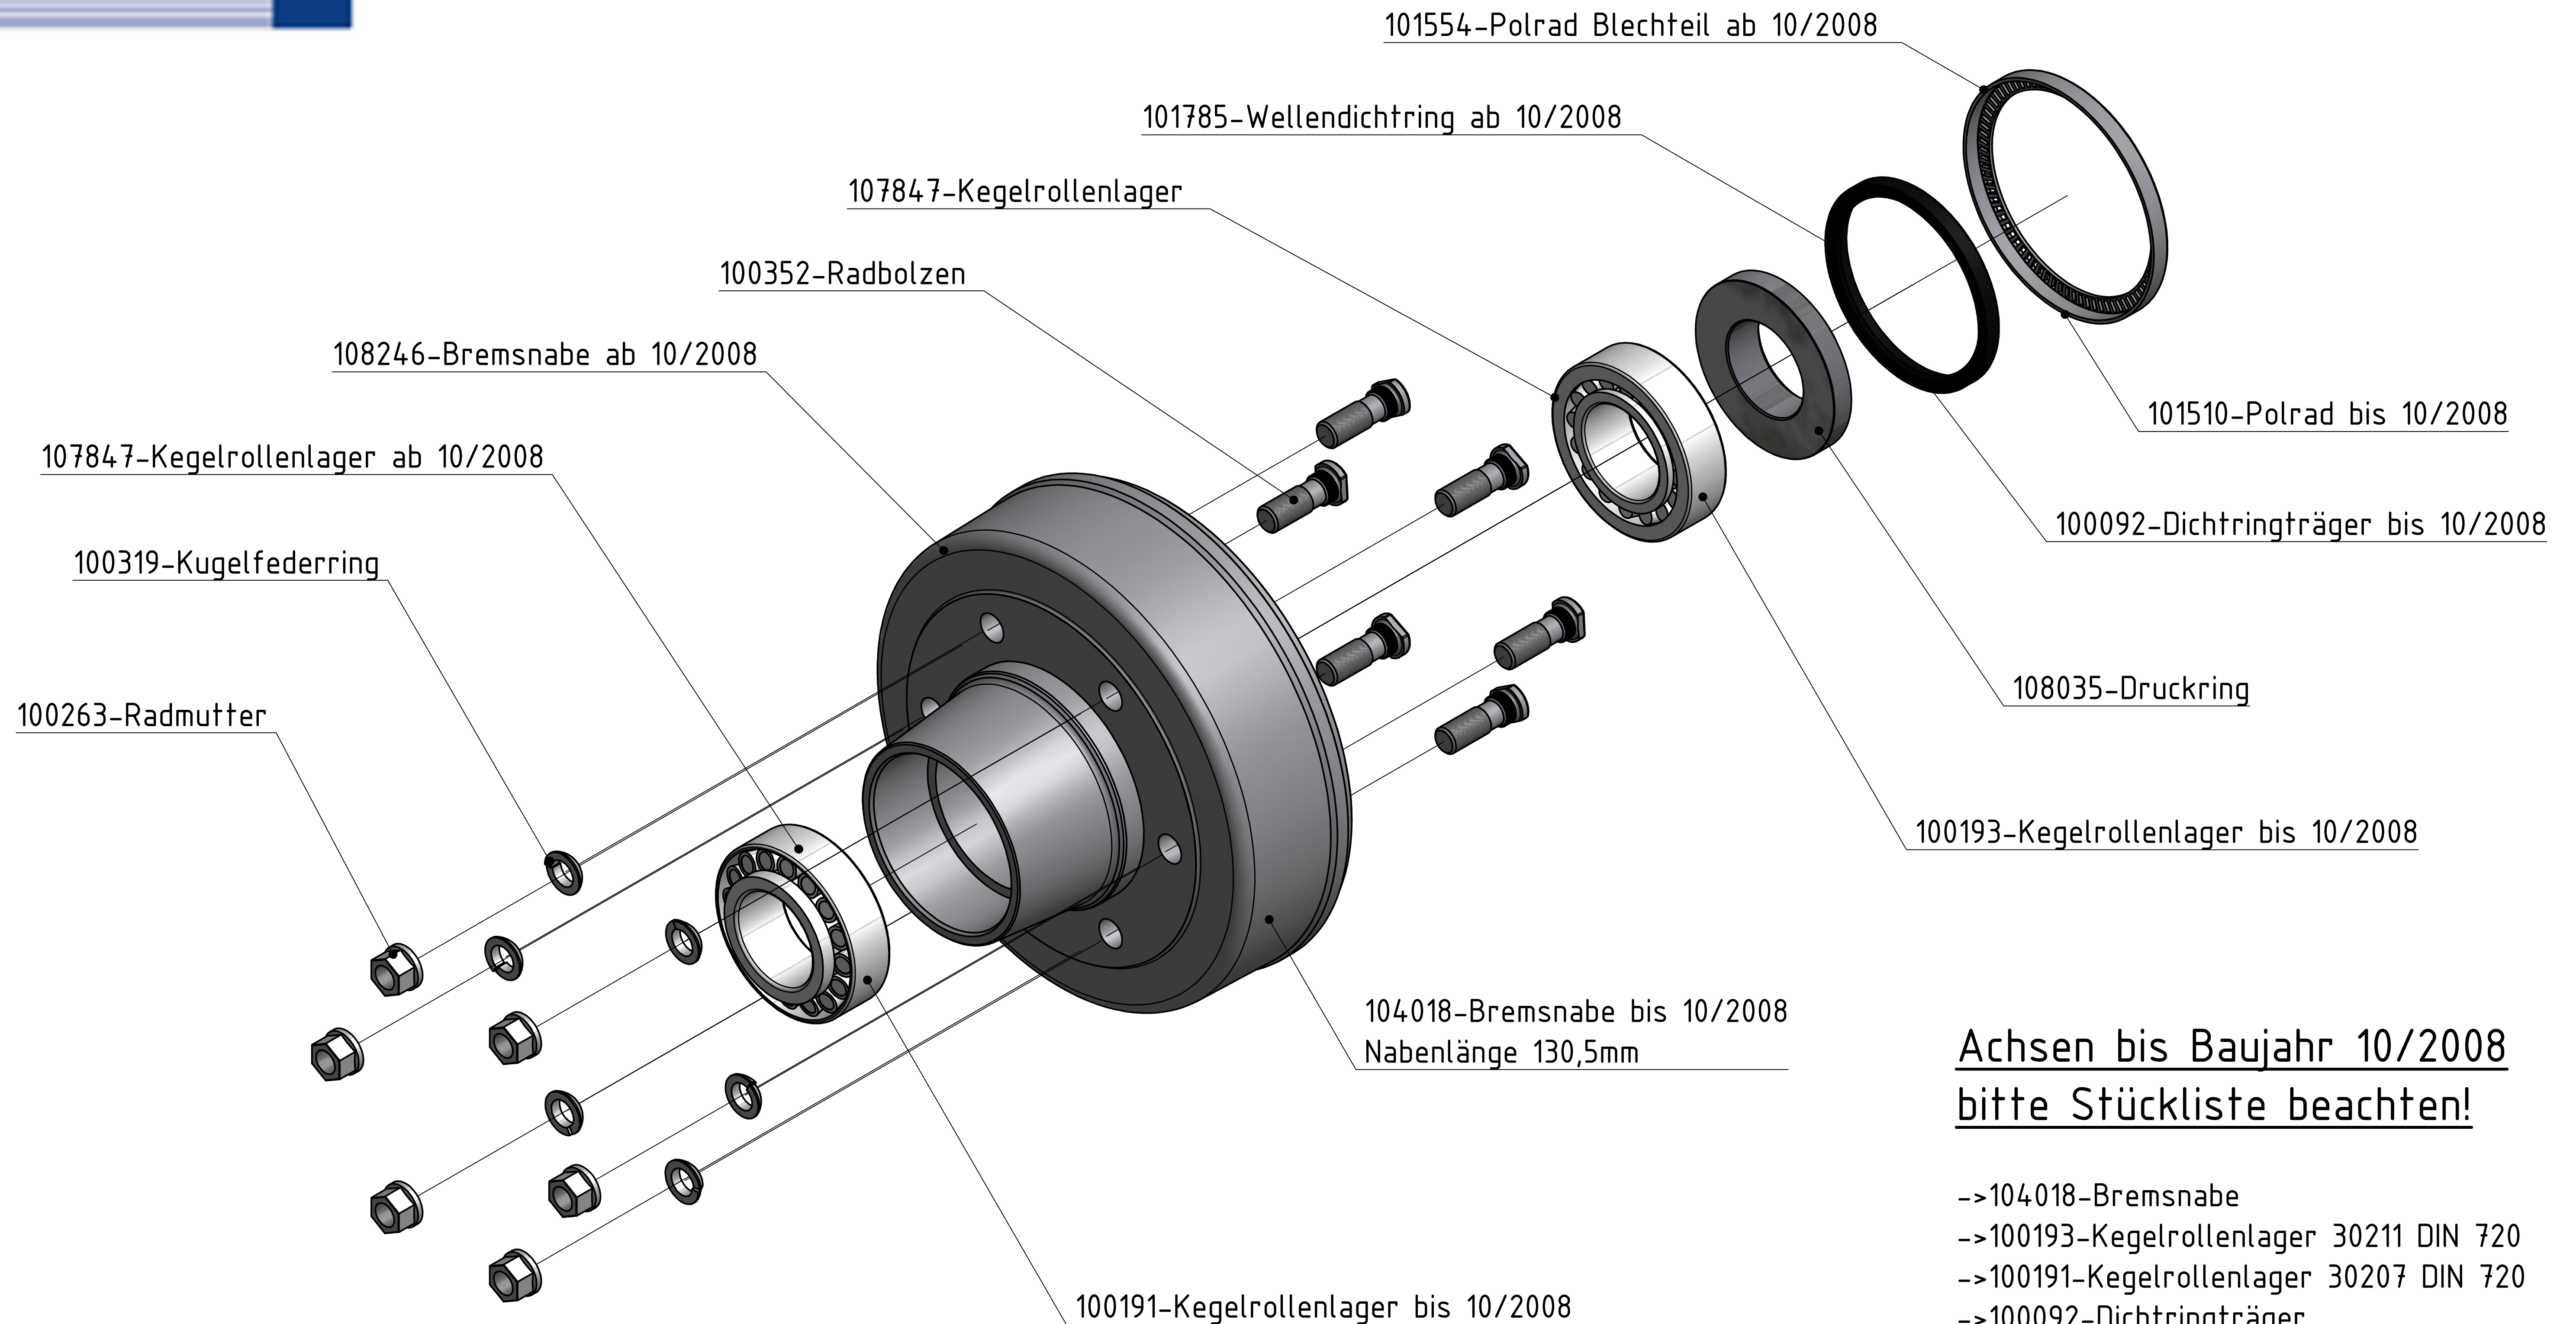

GFA Gothaer Fahrzeugachsen GmbH

Ersatzteilübersicht

Achsen bis Baujahr 10/2008
bitte Stückliste beachten!

- >104018-Bremsnabe
- >100193-Kegelrollenlager 30211 DIN 720
- >100191-Kegelrollenlager 30207 DIN 720
- >100092-Dichtringträger
- >101510-Polrad

Bremsengutachten:
EG-PrüfprotokolNr.: 361-014-16

Radnabe Achse 3,2t