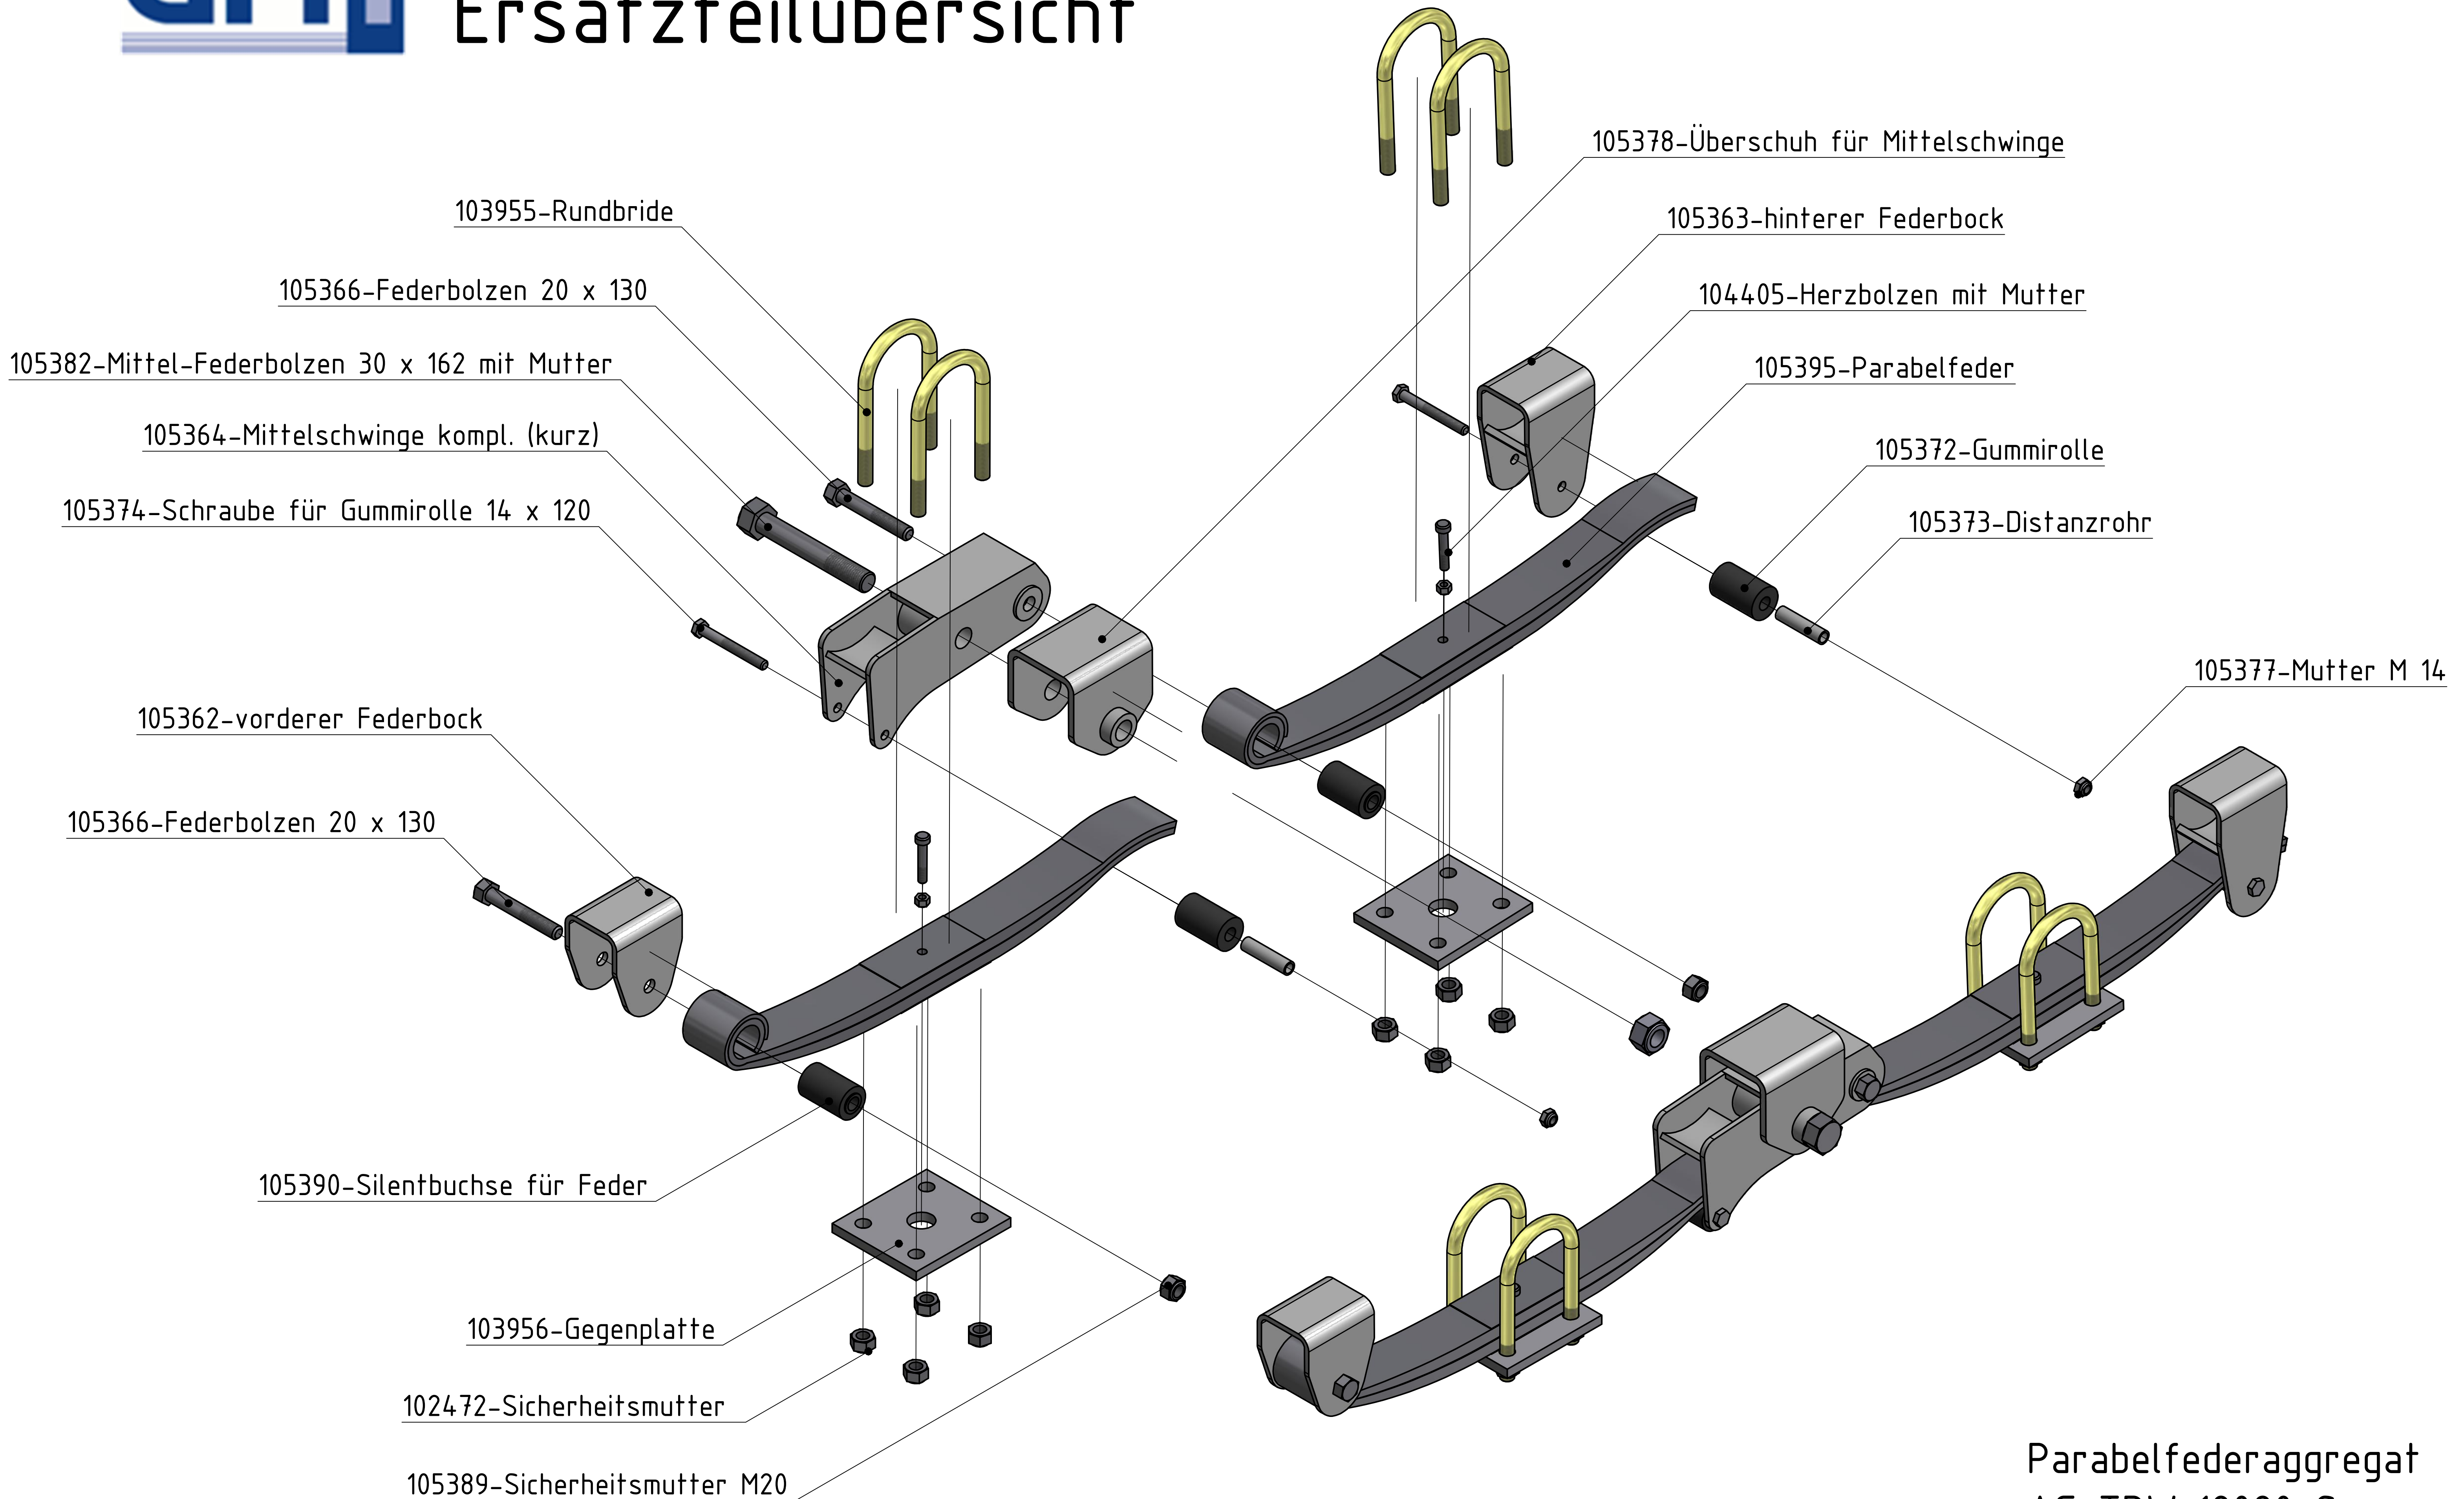

GFA Gothaer Fahrzeugachsen GmbH

Ersatzteilübersicht

Parabelfederaggregat
AG-TPW 12080-S