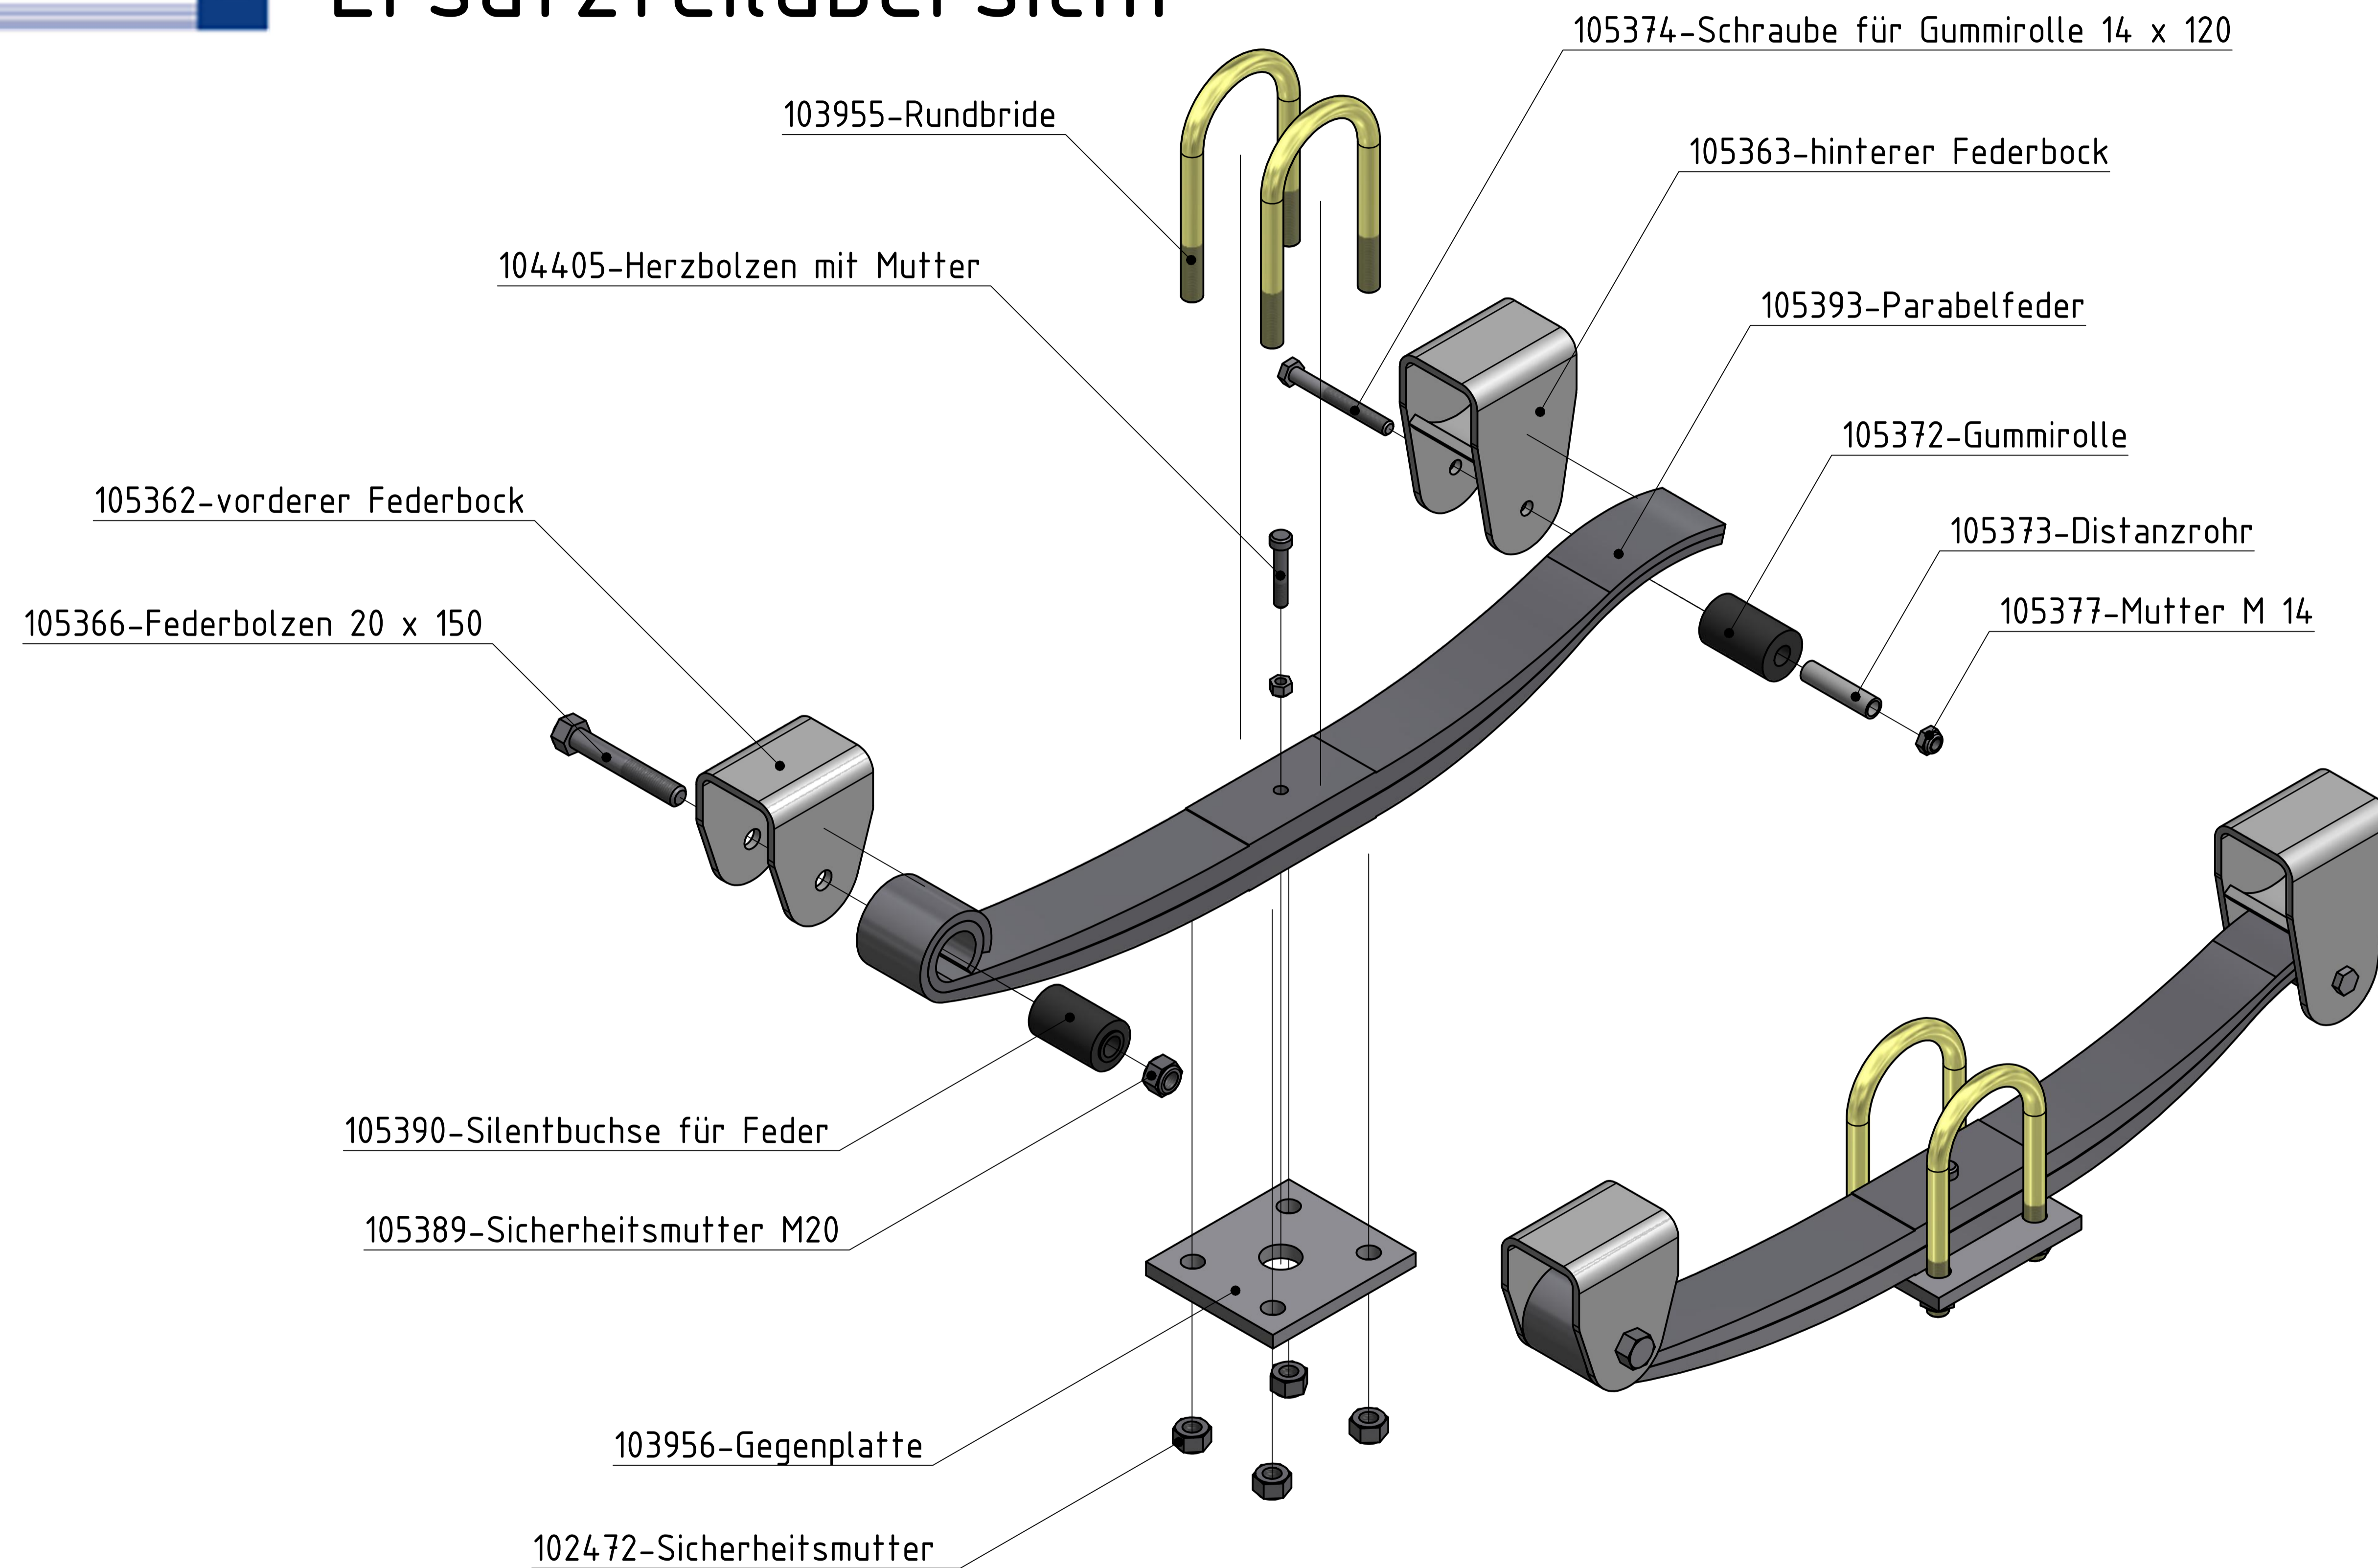

GFA Gothaer Fahrzeugachsen GmbH

Ersatzteilübersicht

Parabelfederaggregat
AG-EPW 4080-M